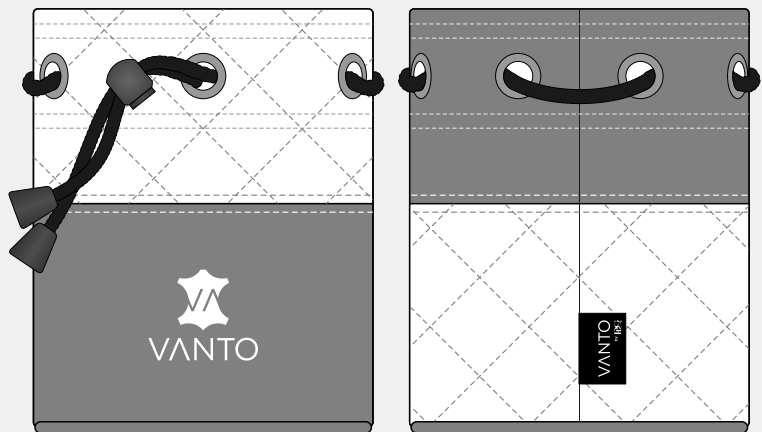

NEW

B10

LEATHER COLOUR

BLACK LUGANO	RED LUGANO	BLUE LUGANO
NAVY LUGANO	BROWN LUGANO	TAN LUGANO
HUNTER LUGANO	EMERALD LUGANO	GRAY LUGANO

WHITE LUGANO

Cross Deluxe Tote Bag

FRONT

BACK