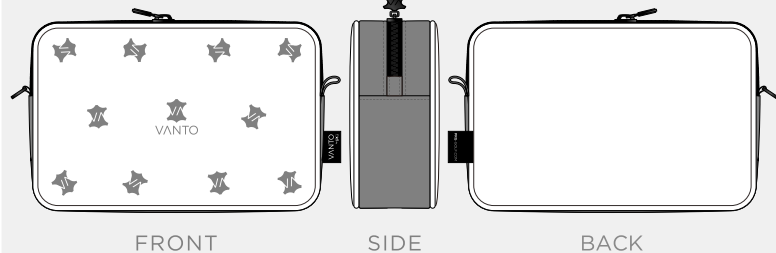

FRONT

SIDE

BACK