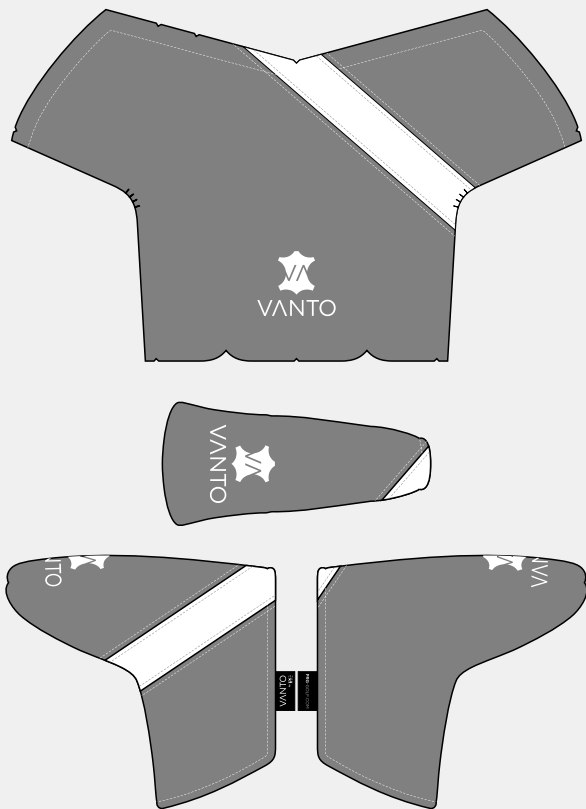

HUNTER LUGANO

EMERALD LUGANO

GRAY LUGANO

College Wood Cover

LEATHER COLOUR

College Blade Cover

USA	A1	A2	A3	A4
A5	A6	NEW A7	A8	A9
A10	A11	A12	NEW A13	A14
A15	A16	NEW A17	A18	A19
A20	NEW A21	NEW A22	NEW A23	NEW A24
NEW A25				