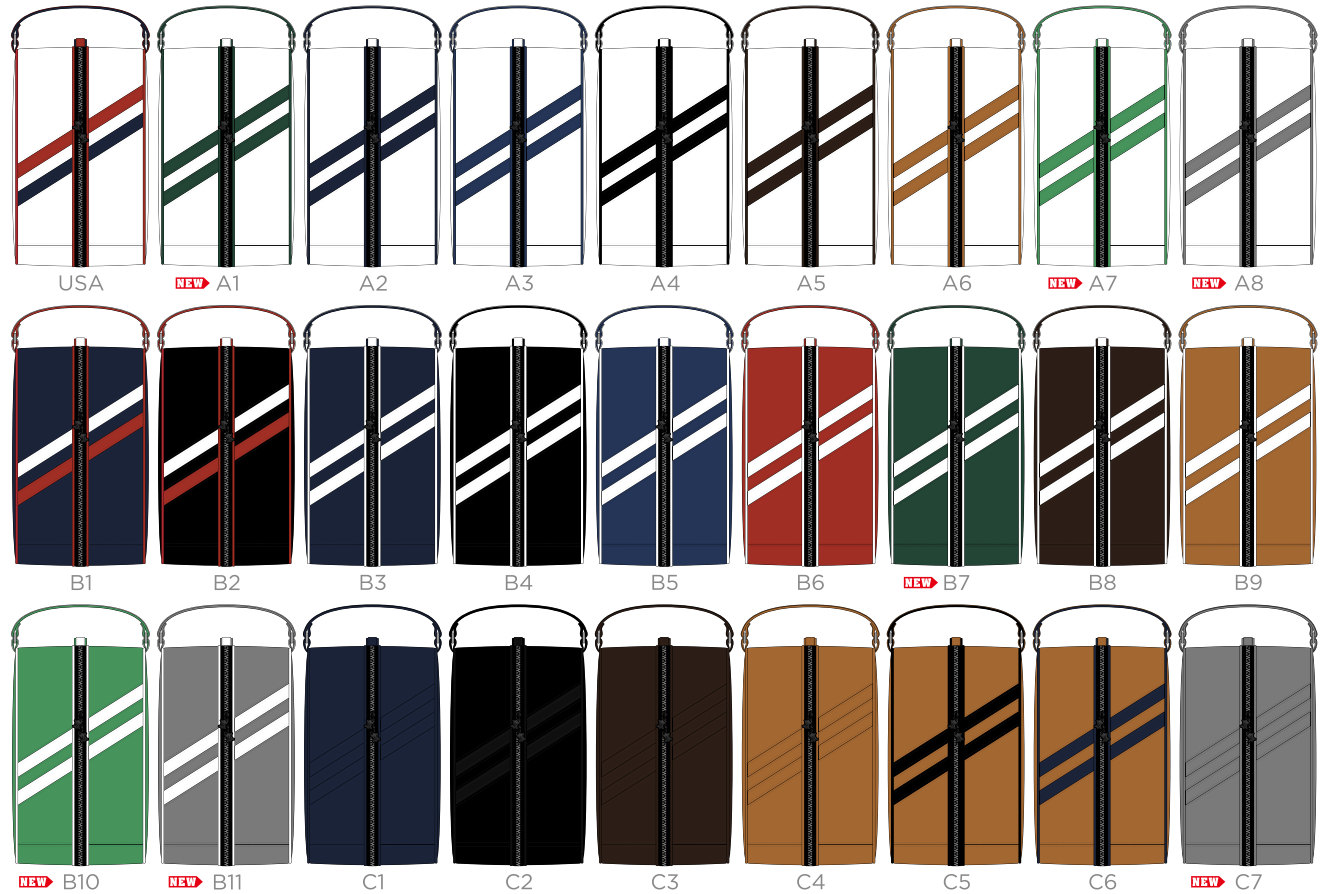

FRONT

SIDE

LEATHER COLOUR

VANTO

Track Premium Shoe Bag

FRONT

SIDE

LEATHER COLOUR

USA			B1			B2														
B3			B4			B5														
B6			B7			B8														
B9			B10			<p>LEATHER COLOUR</p> <table border="1"> <tr> <td>BLACK LUGANO</td> <td>RED LUGANO</td> <td>BLUE LUGANO</td> <td>NAVY LUGANO</td> </tr> <tr> <td>BROWN LUGANO</td> <td>TAN LUGANO</td> <td>HUNTER LUGANO</td> <td>EMERALD LUGANO</td> </tr> <tr> <td>GRAY LUGANO</td> <td>WHITE LUGANO</td> <td></td> <td></td> </tr> </table>			BLACK LUGANO	RED LUGANO	BLUE LUGANO	NAVY LUGANO	BROWN LUGANO	TAN LUGANO	HUNTER LUGANO	EMERALD LUGANO	GRAY LUGANO	WHITE LUGANO		
BLACK LUGANO	RED LUGANO	BLUE LUGANO	NAVY LUGANO																	
BROWN LUGANO	TAN LUGANO	HUNTER LUGANO	EMERALD LUGANO																	
GRAY LUGANO	WHITE LUGANO																			