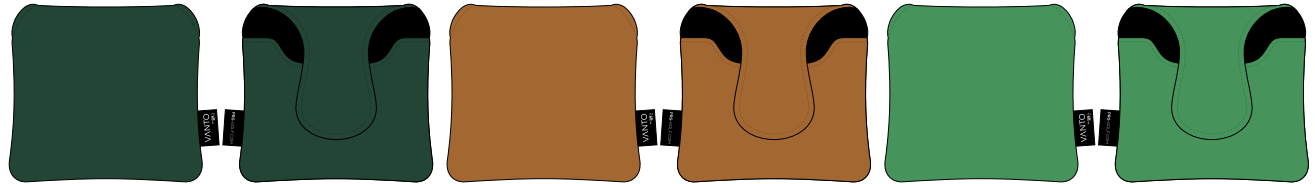

NEW D7

D8

NEW D9