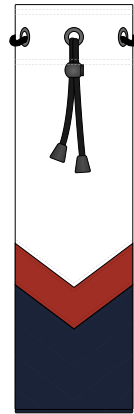

NEW C14

LEATHER COLOUR

RED LUGANO	BLUE LUGANO	NAVY LUGANO	BROWN LUGANO
TAN LUGANO	HUNTER LUGANO	EMERALD LUGANO	GRAY LUGANO
WHITE LUGANO	BLACK LUGANO		

Fusion Wine Tote bag

FRONT

BACK

USA

C1