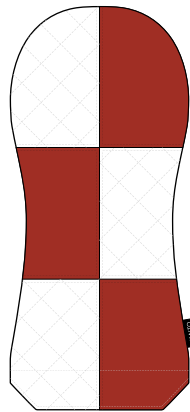

Cross Wood Cover

B6

LEATHER COLOUR

- WHITE LUGANO
- BLACK LUGANO
- RED LUGANO
- BLUE LUGANO
- NAVY LUGANO
- BROWN LUGANO
- TAN LUGANO
- HUNTER LUGANO
- EMERALD LUGANO
- GRAY LUGANO