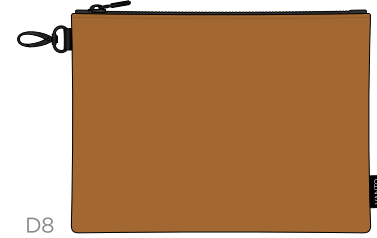

D8

NEW D9

NEW D10

LEATHER COLOUR

VANTO

Classic Premium Zip Tote Bag

LEATHER
COLOUR

Classic Mini Zip Pouch

LEATHER COLOUR

Classic Deluxe Tote Bag

FRONT

BACK

FRONT

BACK

D1

D2