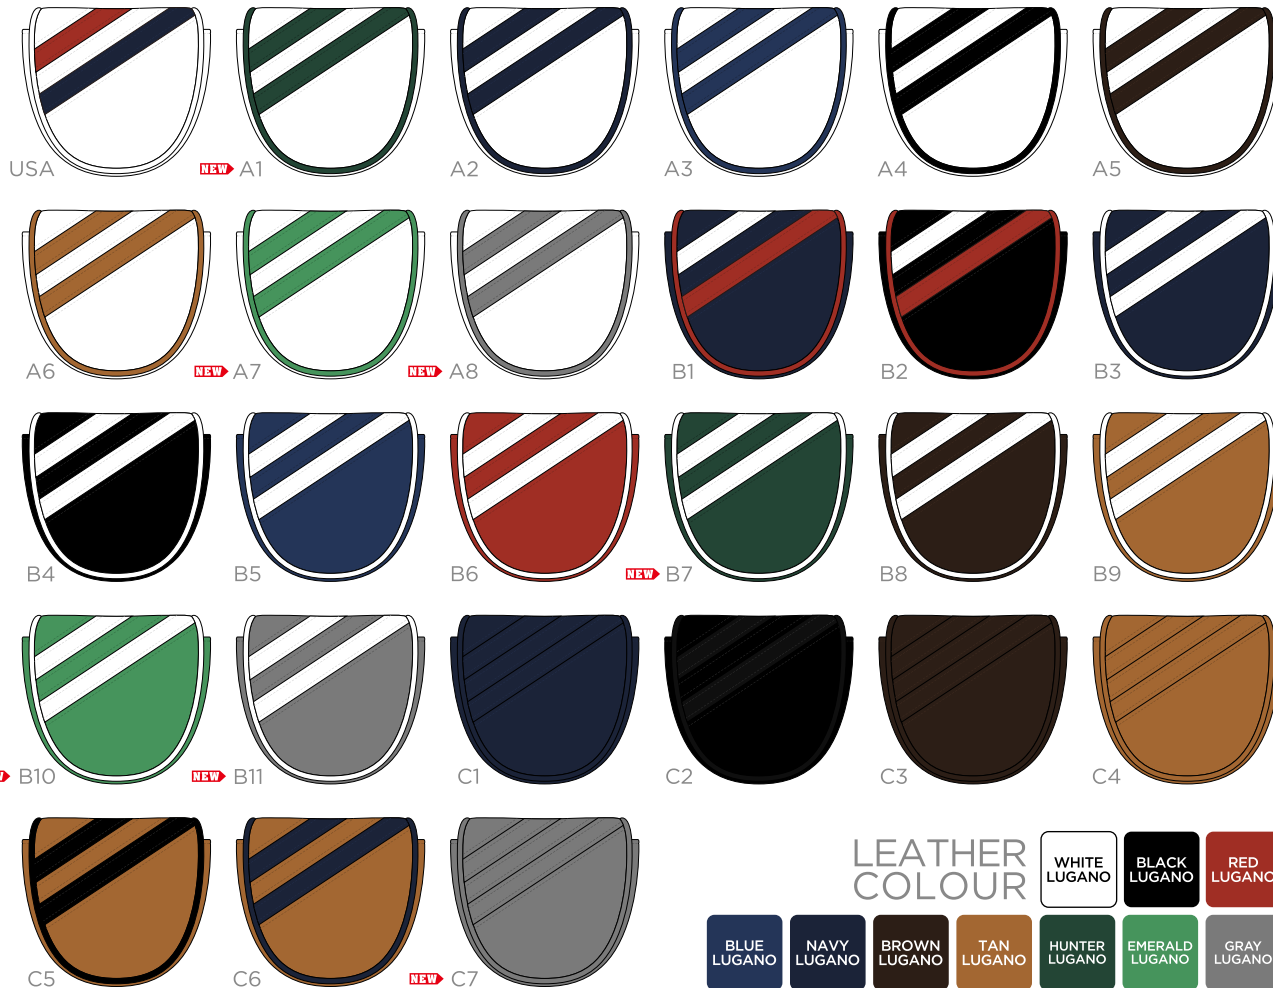

Track Blade Cover

LEATHER COLOUR

Track Mallet Cover

FRONT

BACK

VANTO

Track Spider Mallet Cover

FRONT

BACK

Track Vintage Mallet

FRONT

BACK

 USA	 NEW A1	 A2	 A3	 A4	 A5
 A6	 NEW A7	 NEW A8	 B1	 B2	 B3
 B4	 B5	 B6	 NEW B7	 B8	 B9
 NEW B10	 NEW B11	 C1	 C2	 C3	 C4
 C5	 C6	 NEW C7			

LEATHER
COLOUR

						
BLUE LUGANO	NAVY LUGANO	BROWN LUGANO	TAN LUGANO	HUNTER LUGANO	EMERALD LUGANO	GRAY LUGANO

		
WHITE LUGANO	BLACK LUGANO	RED LUGANO

Track Premium Zip Tote

USA				
	A1			
	A5	A6	A7	A8
	B1	B2	B3	B4
	B5	B6	B7	B8
	B9	B10	B11	C1
	C2	C3	C4	C5
	C6	C7		

LEATHER COLOUR

BLUE LUGANO	NAVY LUGANO	BROWN LUGANO	TAN LUGANO	HUNTER LUGANO	EMERALD LUGANO	GRAY LUGANO

USA			B1			B2														
B3			B4			B5														
B6			B7			B8														
B9			B10			<p>LEATHER COLOUR</p> <table border="1"> <tr> <td>BLACK LUGANO</td> <td>RED LUGANO</td> <td>BLUE LUGANO</td> <td>NAVY LUGANO</td> </tr> <tr> <td>BROWN LUGANO</td> <td>TAN LUGANO</td> <td>HUNTER LUGANO</td> <td>EMERALD LUGANO</td> </tr> <tr> <td>GRAY LUGANO</td> <td>WHITE LUGANO</td> <td></td> <td></td> </tr> </table>			BLACK LUGANO	RED LUGANO	BLUE LUGANO	NAVY LUGANO	BROWN LUGANO	TAN LUGANO	HUNTER LUGANO	EMERALD LUGANO	GRAY LUGANO	WHITE LUGANO		
BLACK LUGANO	RED LUGANO	BLUE LUGANO	NAVY LUGANO																	
BROWN LUGANO	TAN LUGANO	HUNTER LUGANO	EMERALD LUGANO																	
GRAY LUGANO	WHITE LUGANO																			