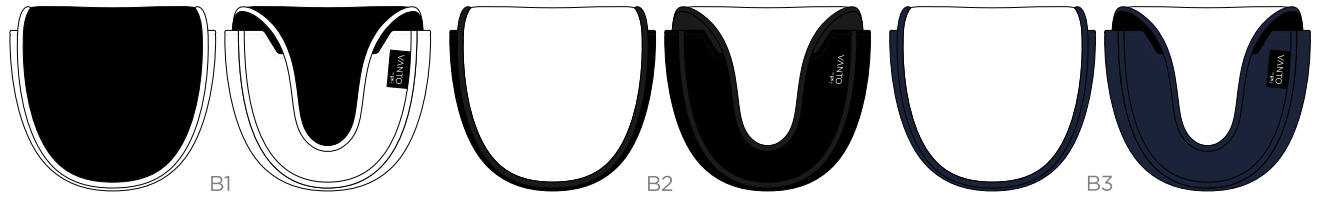

NEW

LEATHER COLOUR

- WHITE LUGANO
- BLACK LUGANO
- RED LUGANO
- BLUE LUGANO
- NAVY LUGANO
- BROWN LUGANO
- TAN LUGANO
- HUNTER LUGANO
- EMERALD LUGANO
- GRAY LUGANO

Two Tone Mallet Cover

FRONT

BACK

FRONT

BACK