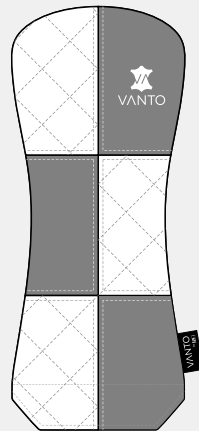

FRONT

SIDE

LEATHER COLOUR

VANTO

Track Premium Shoe Bag

FRONT

SIDE

LEATHER COLOUR

- WHITE LUGANO
- BLACK LUGANO
- RED LUGANO
- BLUE LUGANO
- NAVY LUGANO
- BROWN LUGANO
- TAN LUGANO
- HUNTER LUGANO
- EMERALD LUGANO
- GRAY LUGANO

Cross Wood Cover

DRIVER

FAIRWAY

RESCUE

USA

B1

B2