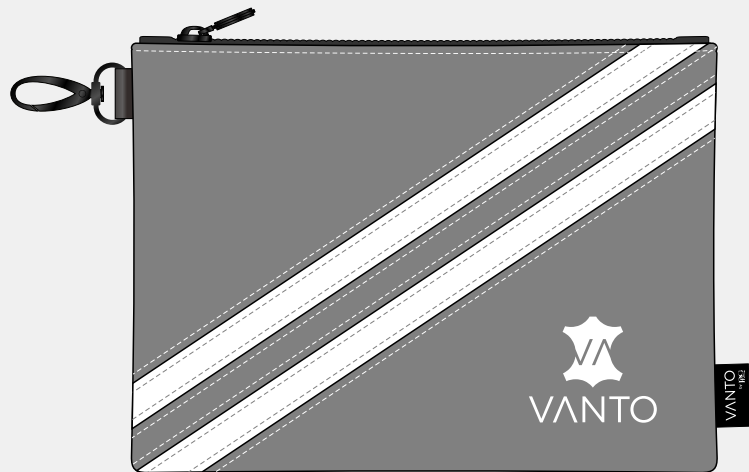

Track Premium Zip Tote

USA				
	A1			
	A5	A6	A7	A8
	B1	B2	B3	B4
	B5	B6	B7	B8
	B9	B10	B11	C1
	C2	C3	C4	C5
	C6	C7		

LEATHER COLOUR

BLUE LUGANO	NAVY LUGANO	BROWN LUGANO	TAN LUGANO	HUNTER LUGANO	EMERALD LUGANO	GRAY LUGANO

WHITE LUGANO	BLACK LUGANO	RED LUGANO