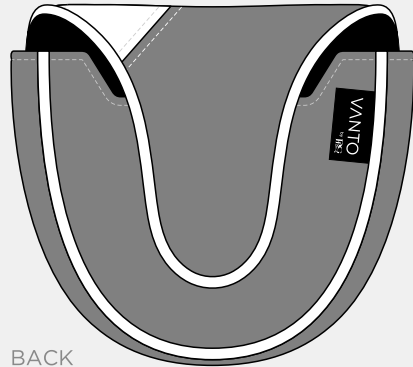

College Mallet Cover

BACK