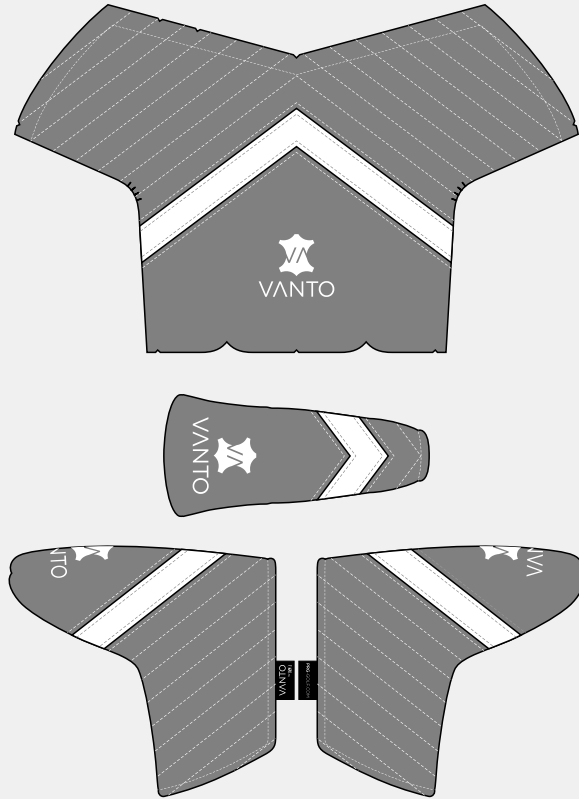

Fusion Blade Cover