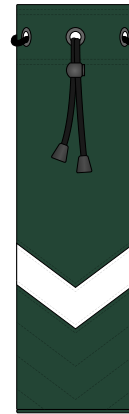

Fusion Wine Tote bag

NEW C5

LEATHER COLOUR