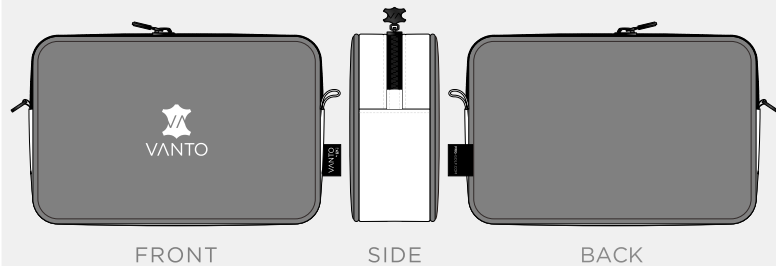

B8

B9

B10

B11

B12

LEATHER COLOUR

- WHITE LUGANO
- BLACK LUGANO
- RED LUGANO
- BLUE LUGANO
- NAVY LUGANO
- BROWN LUGANO
- TAN LUGANO
- HUNTER LUGANO
- EMERALD LUGANO
- GRAY LUGANO

Two Tone Single Zip Tote Bag