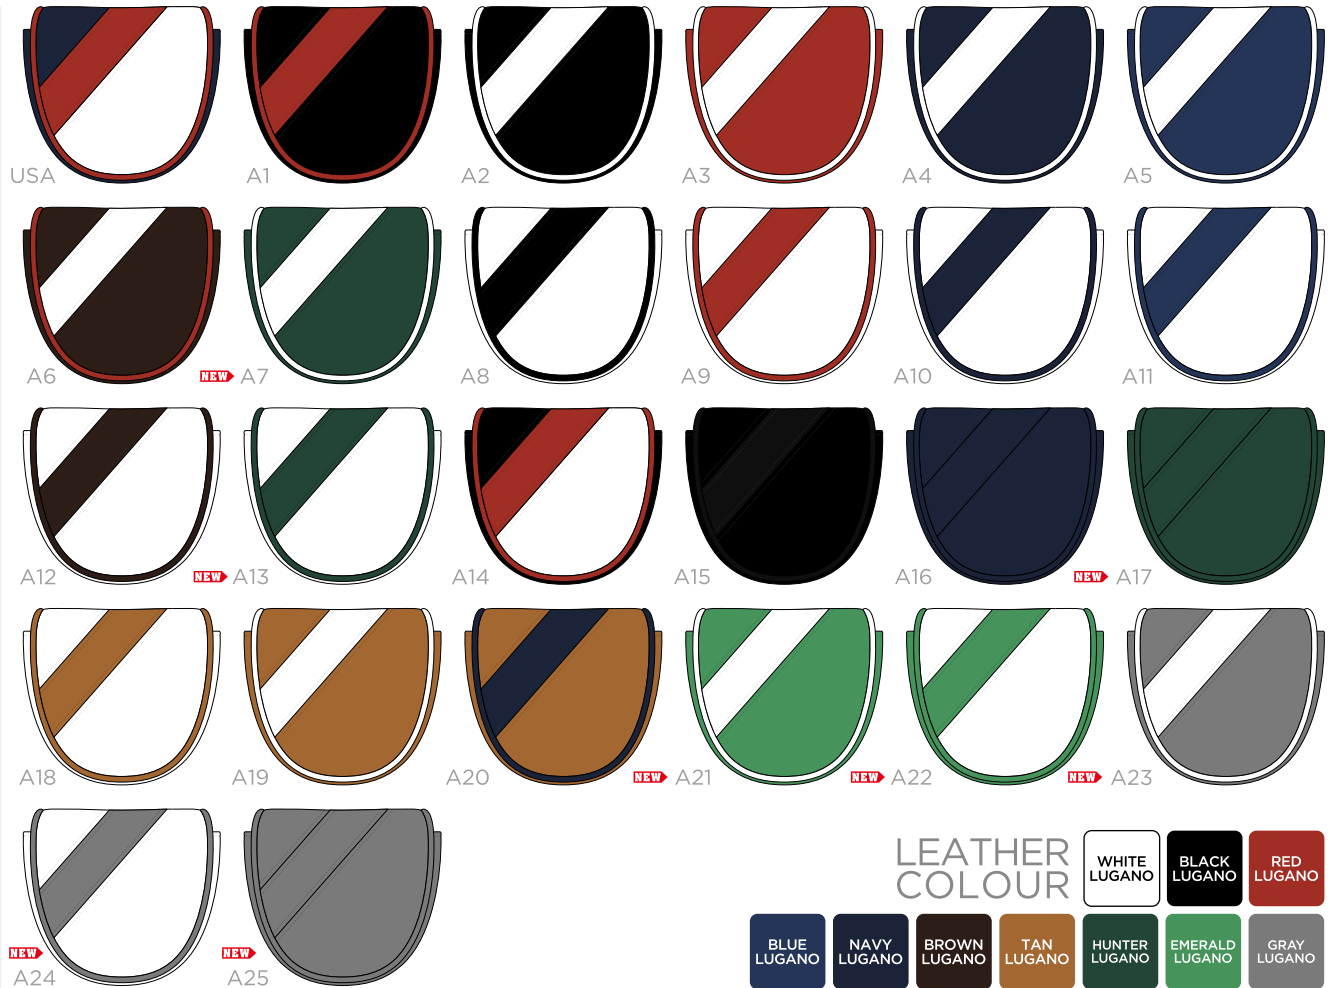

LEATHER COLOUR

WHITE LUGANO

BLACK LUGANO

RED LUGANO

BLUE LUGANO

NAVY LUGANO

BROWN LUGANO

TAN LUGANO

HUNTER LUGANO

EMERALD LUGANO

GRAY LUGANO

College Wood Cover

LEATHER COLOUR

College Blade Cover

USA	A1	A2	A3	A4
A5	A6	NEW A7	A8	A9
A10	A11	A12	NEW A13	A14
A15	A16	NEW A17	A18	A19
A20	NEW A21	NEW A22	NEW A23	NEW A24
NEW A25				

LEATHER COLOUR

WHITE LUGANO	BLACK LUGANO	RED LUGANO	BLUE LUGANO	NAVY LUGANO	BROWN LUGANO	TAN LUGANO	HUNTER LUGANO	EMERALD LUGANO	GRAY LUGANO
--------------	--------------	------------	-------------	-------------	--------------	------------	---------------	----------------	-------------

College Mallet Cover

FRONT

BACK

VANTO

College Spider Mallet

FRONT

BACK

USA