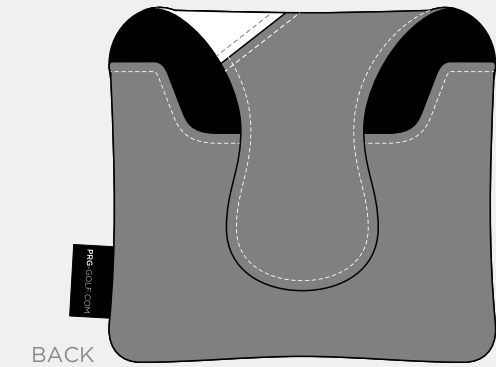

College Vintage Mallet

 USA	 A1	 A2	 A3	 A4	 A5
 A6	 NEW A7	 A8	 A9	 A10	 A11
 A12	 NEW A13	 A14	 A15	 A16	 NEW A17
 A18	 A19	 A20	 NEW A21	 NEW A22	 NEW A23
 NEW A24	 NEW A25				

LEATHER COLOUR