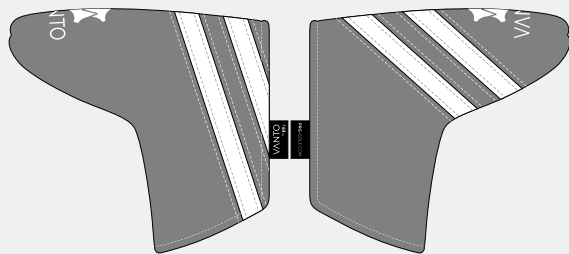

Track Blade Cover