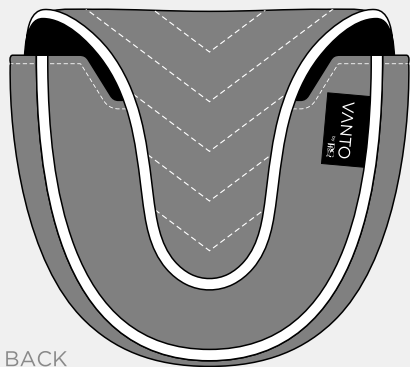

EMERALD
LUGANO

GRAY
LUGANO

Fusion Wood Cover

LEATHER COLOUR

Fusion Blade Cover

Fusion Mallet Cover

LEATHER COLOUR

- WHITE LUGANO
- BLACK LUGANO
- RED LUGANO
- BLUE LUGANO
- NAVY LUGANO
- BROWN LUGANO
- TAN LUGANO
- HUNTER LUGANO
- EMERALD LUGANO
- GRAY LUGANO