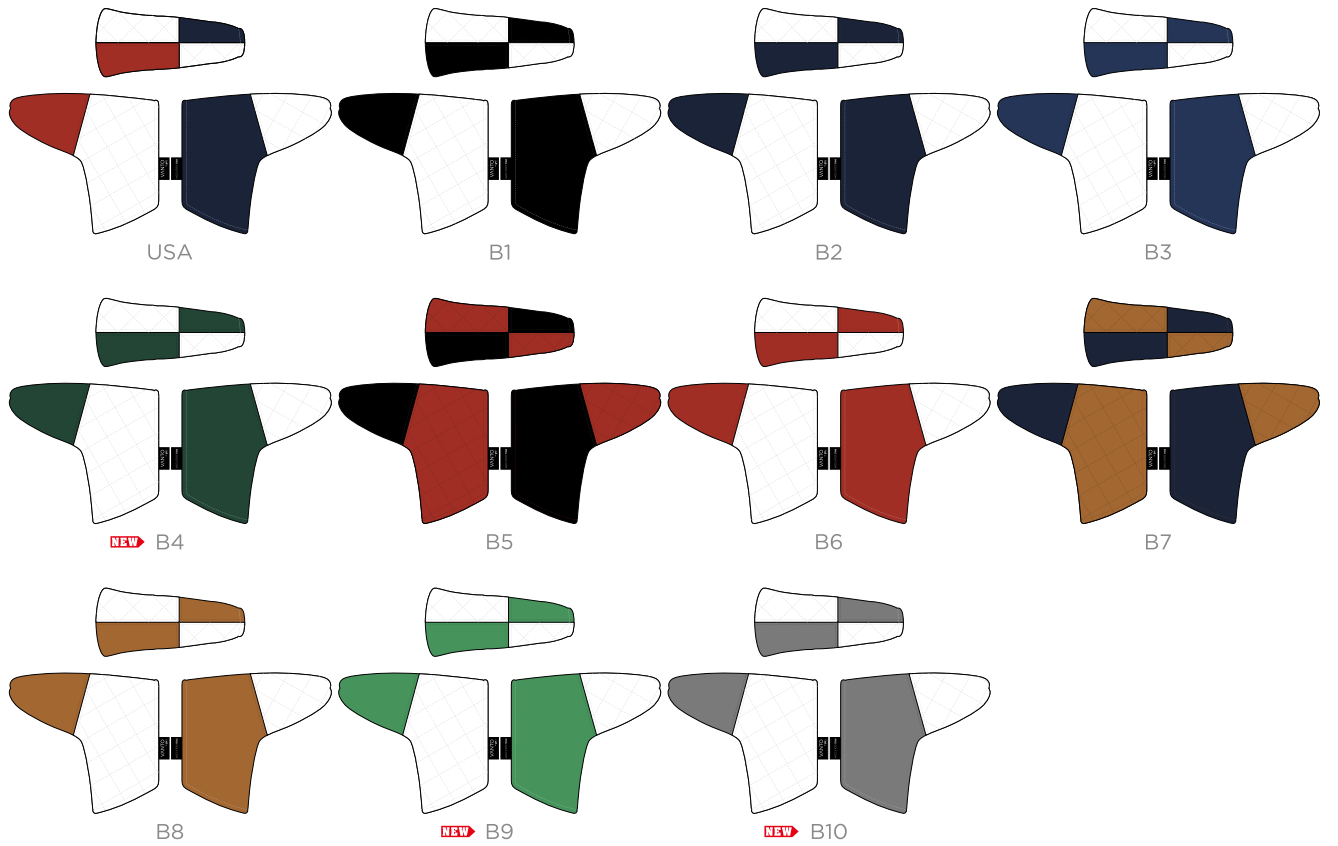

B3

NEW B4

B5

B6

B7

B8

NEW B9

NEW B10

LEATHER COLOUR

- WHITE LUGANO
- BLACK LUGANO
- RED LUGANO
- BLUE LUGANO
- NAVY LUGANO
- BROWN LUGANO
- TAN LUGANO
- HUNTER LUGANO
- EMERALD LUGANO
- GRAY LUGANO

Cross Blade Cover

- LEATHER COLOUR
- WHITE LUGANO
 - BLACK LUGANO
 - RED LUGANO
 - BLUE LUGANO
 - NAVY LUGANO
 - BROWN LUGANO
 - TAN LUGANO
 - HUNTER LUGANO
 - EMERALD LUGANO
 - GRAY LUGANO