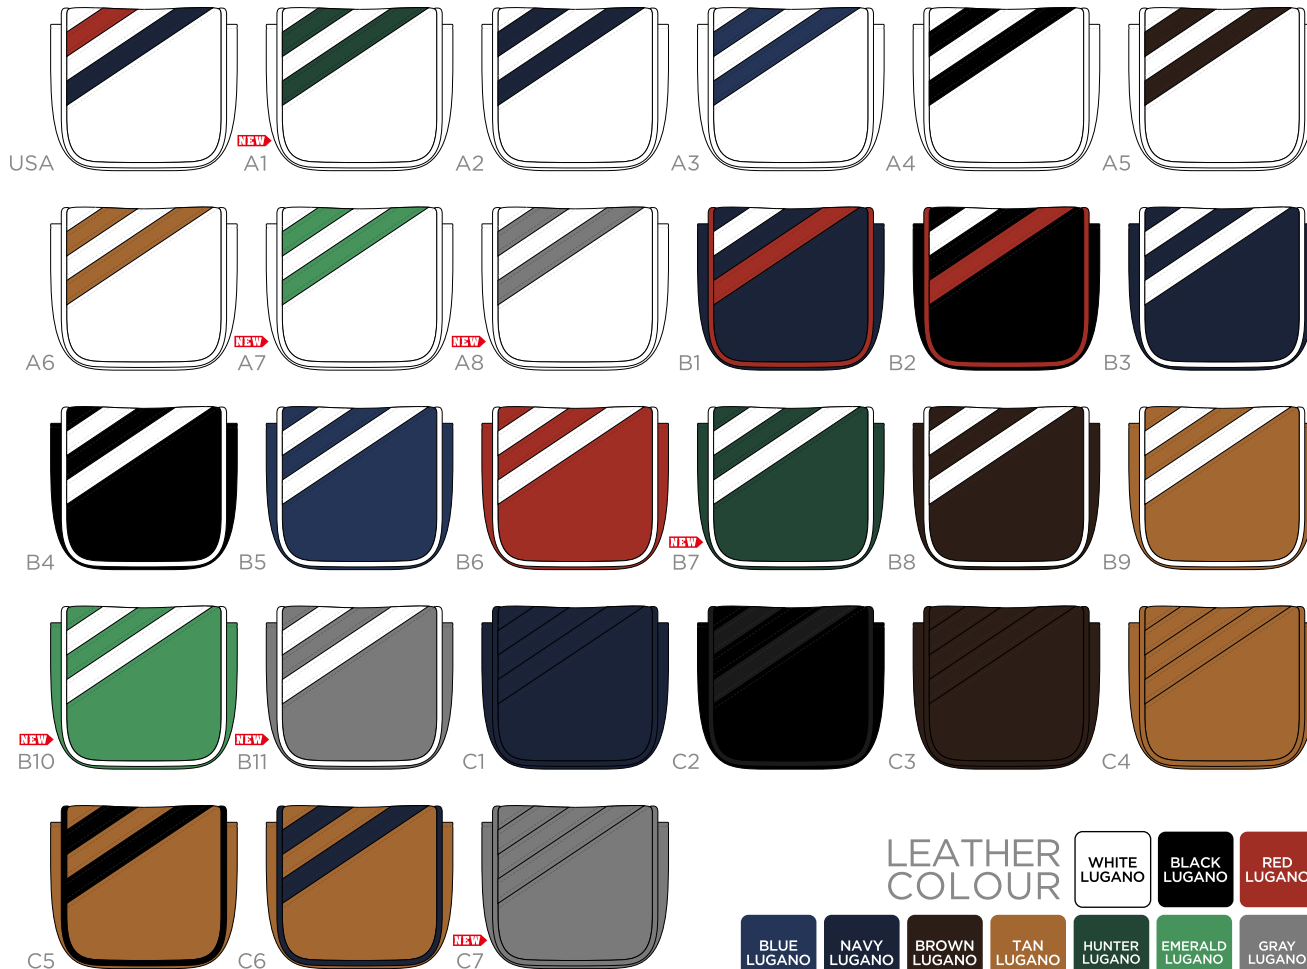

College Premium Shoe Bag

FRONT

SIDE

LEATHER COLOUR

Track Wood Cover

LEATHER COLOUR

- WHITE LUGANO
- BLACK LUGANO
- RED LUGANO
- BLUE LUGANO
- NAVY LUGANO
- BROWN LUGANO
- TAN LUGANO
- HUNTER LUGANO
- EMERALD LUGANO
- GRAY LUGANO

Track Blade Cover

LEATHER COLOUR

Track Mallet Cover

FRONT

BACK

VANTO

Track Spider Mallet Cover

FRONT

BACK

Track Vintage Mallet

FRONT

BACK

 USA	 NEW A1	 A2	 A3	 A4	 A5
 A6	 NEW A7	 NEW A8	 B1	 B2	 B3
 B4	 B5	 B6	 NEW B7	 B8	 B9
 NEW B10	 NEW B11	 C1	 C2	 C3	 C4
 C5	 C6	 NEW C7			

LEATHER
COLOUR

						
BLUE LUGANO	NAVY LUGANO	BROWN LUGANO	TAN LUGANO	HUNTER LUGANO	EMERALD LUGANO	GRAY LUGANO

USA			B1			B2														
B3			B4			B5														
B6			B7			B8														
B9			B10			<p>LEATHER COLOUR</p> <table border="1"> <tr> <td>BLACK LUGANO</td> <td>RED LUGANO</td> <td>BLUE LUGANO</td> <td>NAVY LUGANO</td> </tr> <tr> <td>BROWN LUGANO</td> <td>TAN LUGANO</td> <td>HUNTER LUGANO</td> <td>EMERALD LUGANO</td> </tr> <tr> <td>GRAY LUGANO</td> <td>WHITE LUGANO</td> <td></td> <td></td> </tr> </table>			BLACK LUGANO	RED LUGANO	BLUE LUGANO	NAVY LUGANO	BROWN LUGANO	TAN LUGANO	HUNTER LUGANO	EMERALD LUGANO	GRAY LUGANO	WHITE LUGANO		
BLACK LUGANO	RED LUGANO	BLUE LUGANO	NAVY LUGANO																	
BROWN LUGANO	TAN LUGANO	HUNTER LUGANO	EMERALD LUGANO																	
GRAY LUGANO	WHITE LUGANO																			