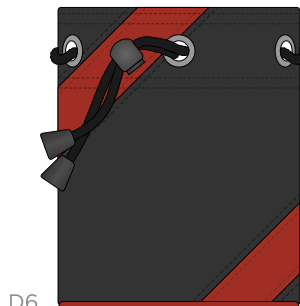

Canvas + Leather College Deluxe Tote Bag

FRONT

BACK

D1

D2

D3

D4

D5