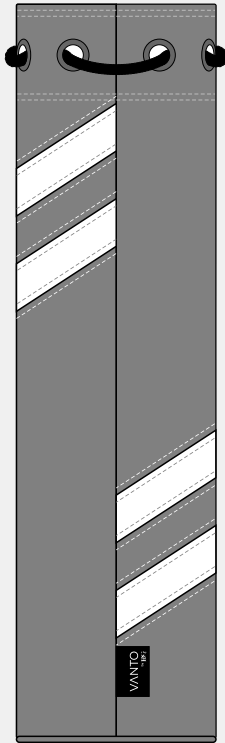

BACK

LEATHER COLOUR

BLUE LUGANO	NAVY LUGANO	BROWN LUGANO	TAN LUGANO	HUNTER LUGANO	EMERALD LUGANO	GRAY LUGANO
WHITE LUGANO	BLACK LUGANO	RED LUGANO