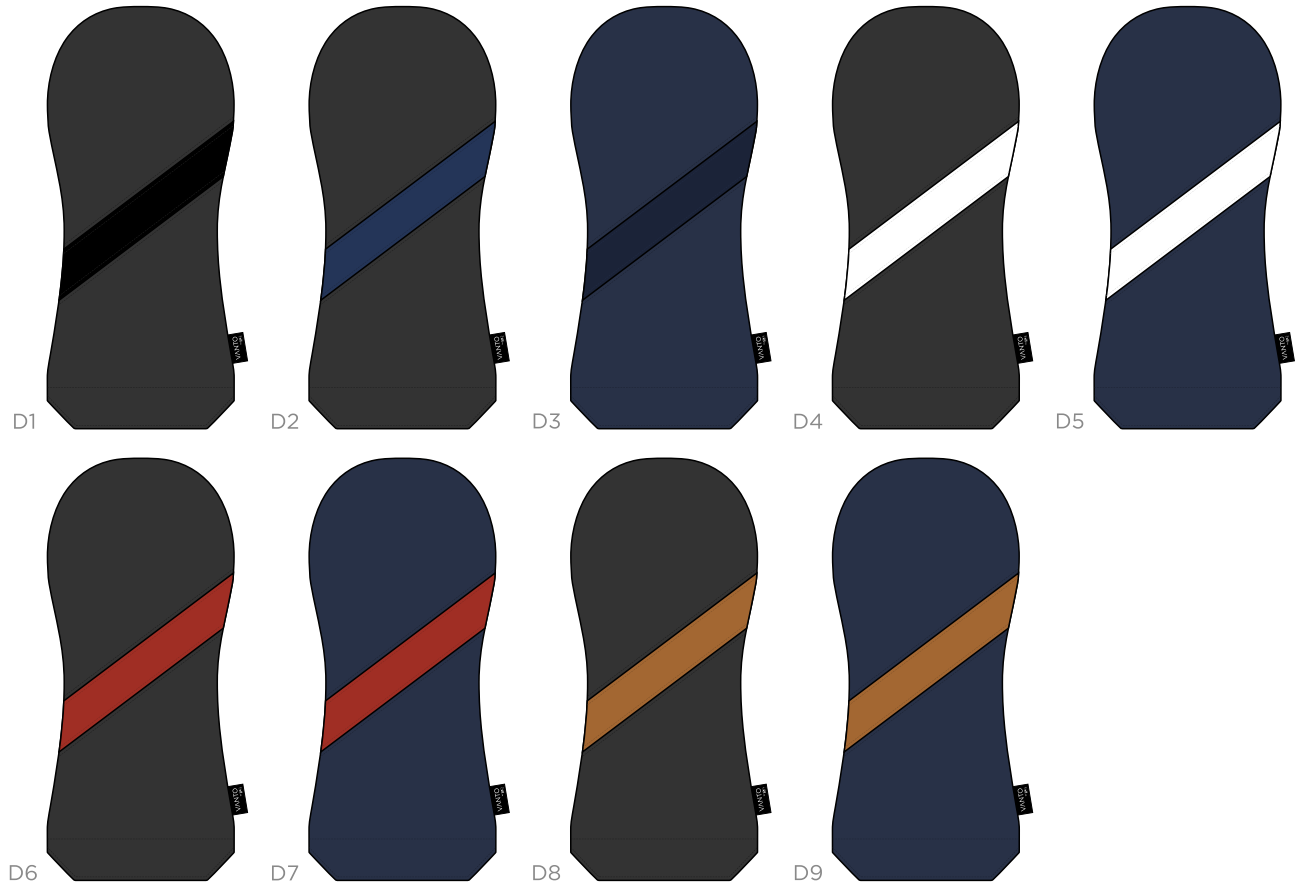

Canvas + Leather College Wood Cover

CANVAS **BLACK** **NAVY** **LEATHER** **WHITE LUGANO** **BLACK LUGANO** **RED LUGANO** **BLUE LUGANO** **NAVY LUGANO** **TAN LUGANO**