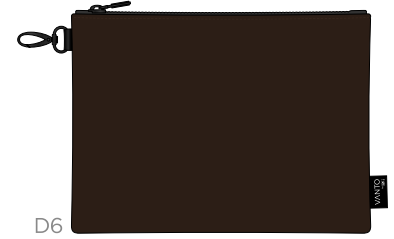

D8

NEW D9

NEW D10

LEATHER COLOUR

VANTO

Classic Premium Zip Tote Bag

LEATHER
COLOUR

Classic Mini Zip Pouch

LEATHER COLOUR

Classic Deluxe Tote Bag

FRONT

BACK

FRONT

BACK

D1

D2