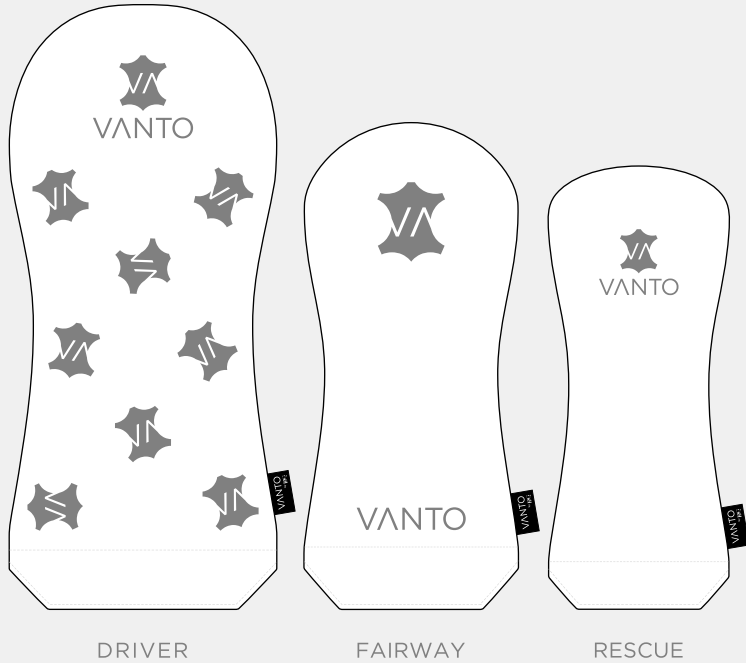

D4

D5

D6

D7

D8

D9

D10

LEATHER COLOUR

Classic Vintage Wood Cover

LEATHER COLOUR

- WHITE LUGANO
- BLACK LUGANO
- RED LUGANO
- BLUE LUGANO
- NAVY LUGANO
- BROWN LUGANO
- TAN LUGANO
- HUNTER LUGANO
- EMERALD LUGANO
- GRAY LUGANO

Classic Blade Putter Cover