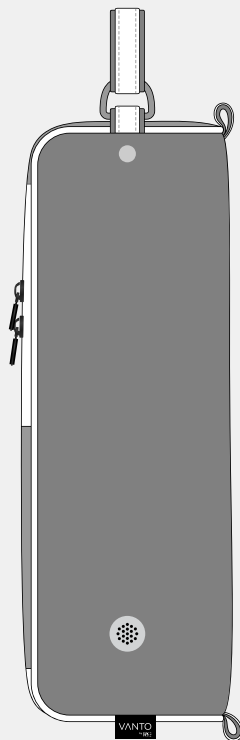

VANTO

Cross Premium Shoe bag

SIDE

LEATHER
COLOUR

WHITE
LUGANO

BLACK
LUGANO

RED
LUGANO

BLUE
LUGANO

NAVY
LUGANO

BROWN
LUGANO

TAN
LUGANO

HUNTER
LUGANO

EMERALD
LUGANO

GRAY
LUGANO