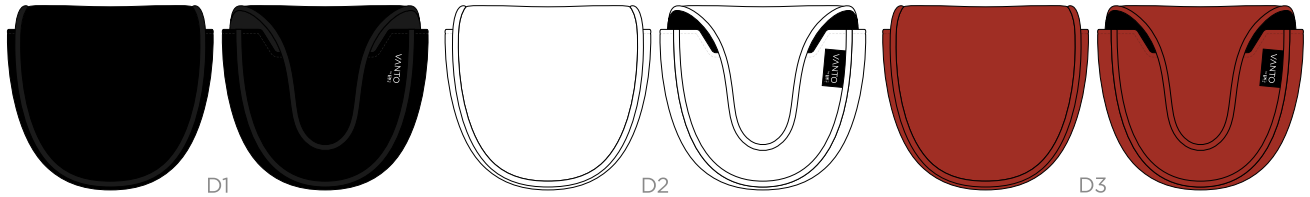

Classic Vintage Wood Cover

LEATHER COLOUR

- WHITE LUGANO
- BLACK LUGANO
- RED LUGANO
- BLUE LUGANO
- NAVY LUGANO
- BROWN LUGANO
- TAN LUGANO
- HUNTER LUGANO
- EMERALD LUGANO
- GRAY LUGANO

Classic Blade Putter Cover

LEATHER COLOUR

Classic Mallet Putter Cover

FRONT

BACK

FRONT

BACK

D1

D2