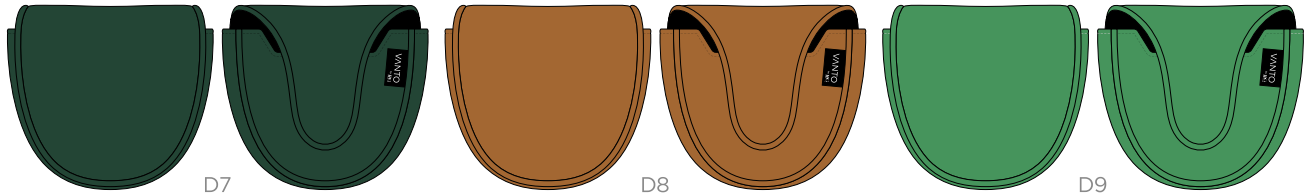

D7

D8

D9

NEW

NEW