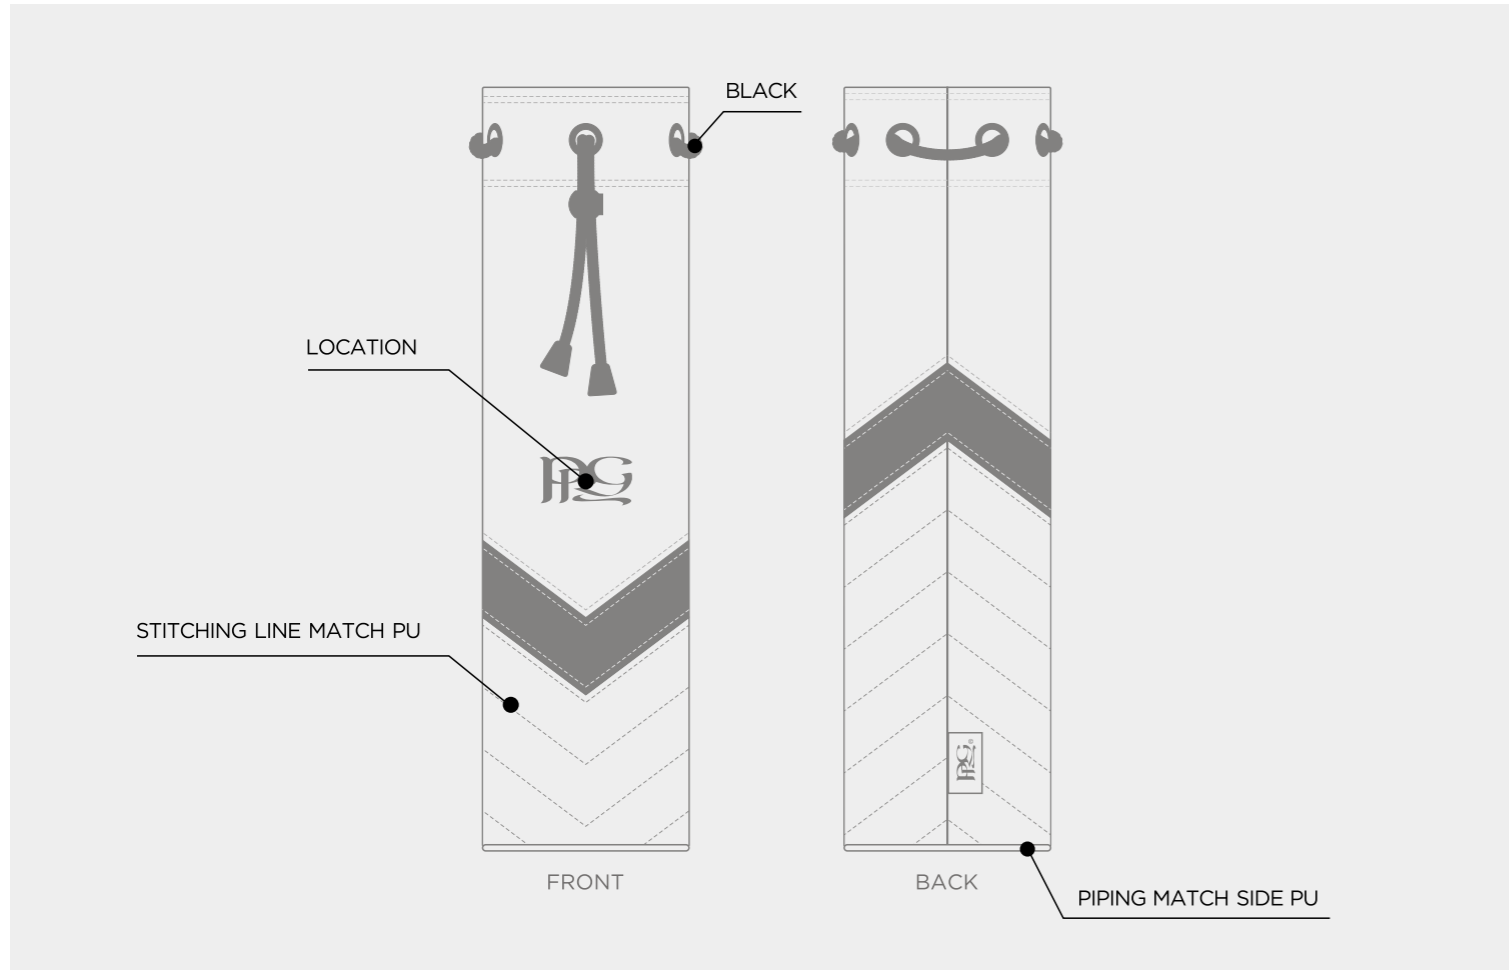

FUSION WINE TOTE BAG