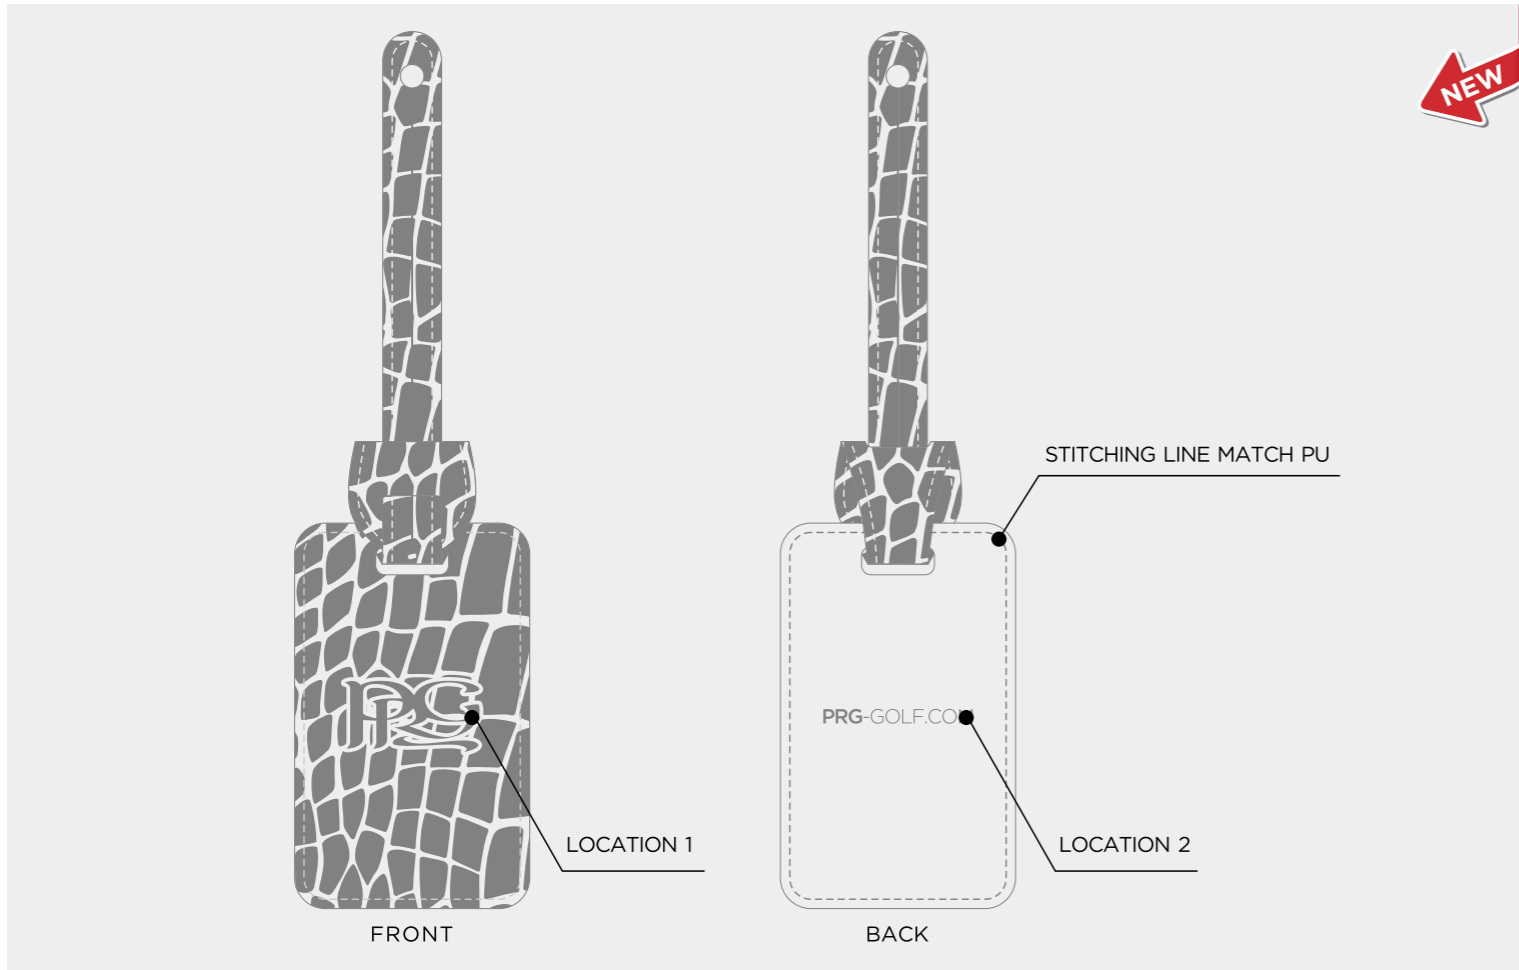

GATOR SCORECARD HOLDER

A1

A2

A3

GATOR MINI TAG

GATOR COLOUR

- GATOR WHITE
- GATOR GREEN
- GATOR NAVY

ELITE COLOUR

- WHITE
- HUNTER GREEN 567C
- NAVY 282C

PREMIUM SCORECARD HOLDER EMBOSSED

PU
COLOUR

BLACK RED NAVY BROWN

ELITE SCORECARD HOLDER

A1 A2 A3 A4 A5 A6

A7 A8 A9 A10 A11 A12

ELITE YARDAGE BOOK