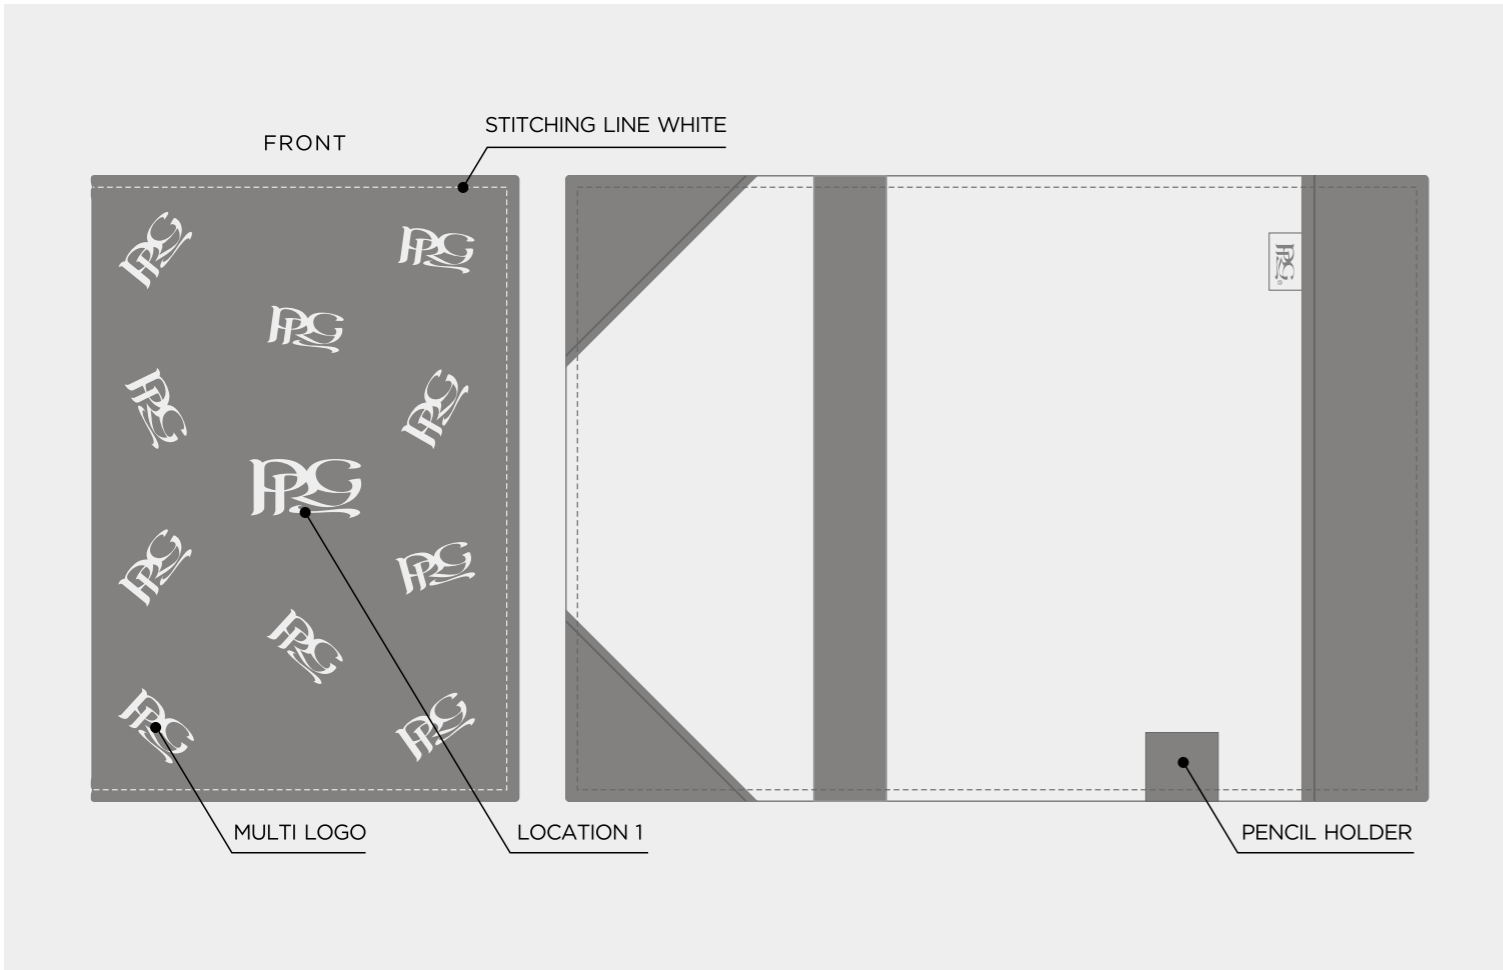

- WHITE
- HUNTER GREEN 567C
- NAVY 282C

PREMIUM SCORECARD HOLDER EMBOSSED

PU
COLOUR

BLACK RED NAVY BROWN

ELITE SCORECARD HOLDER

A1 A2 A3 A4 A5 A6

A7 A8 A9 A10 A11 A12

ELITE YARDAGE BOOK