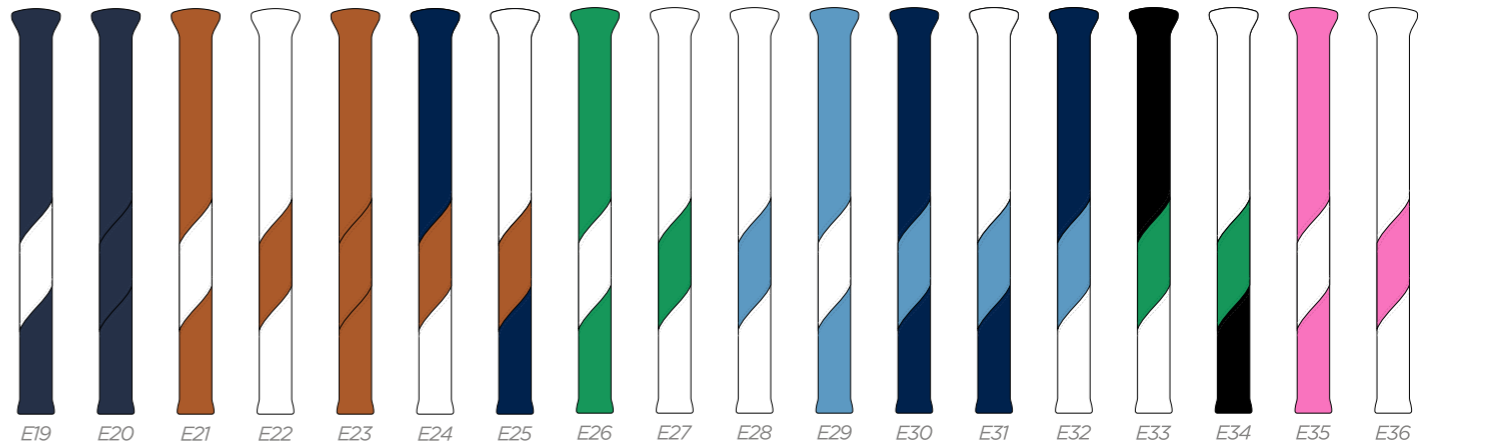

COLLEGE ALIGNMENT STICK COVER

ELITE COLOUR	WHITE	BLACK	COOL GRAY 10 C	2380C	NAVY 282C	ROYAL BLUE 662C	HUNTER GREEN 567C	TAN	RED 186C	GREEN 347C	PINK 231C	LIGHT BLUE 542C