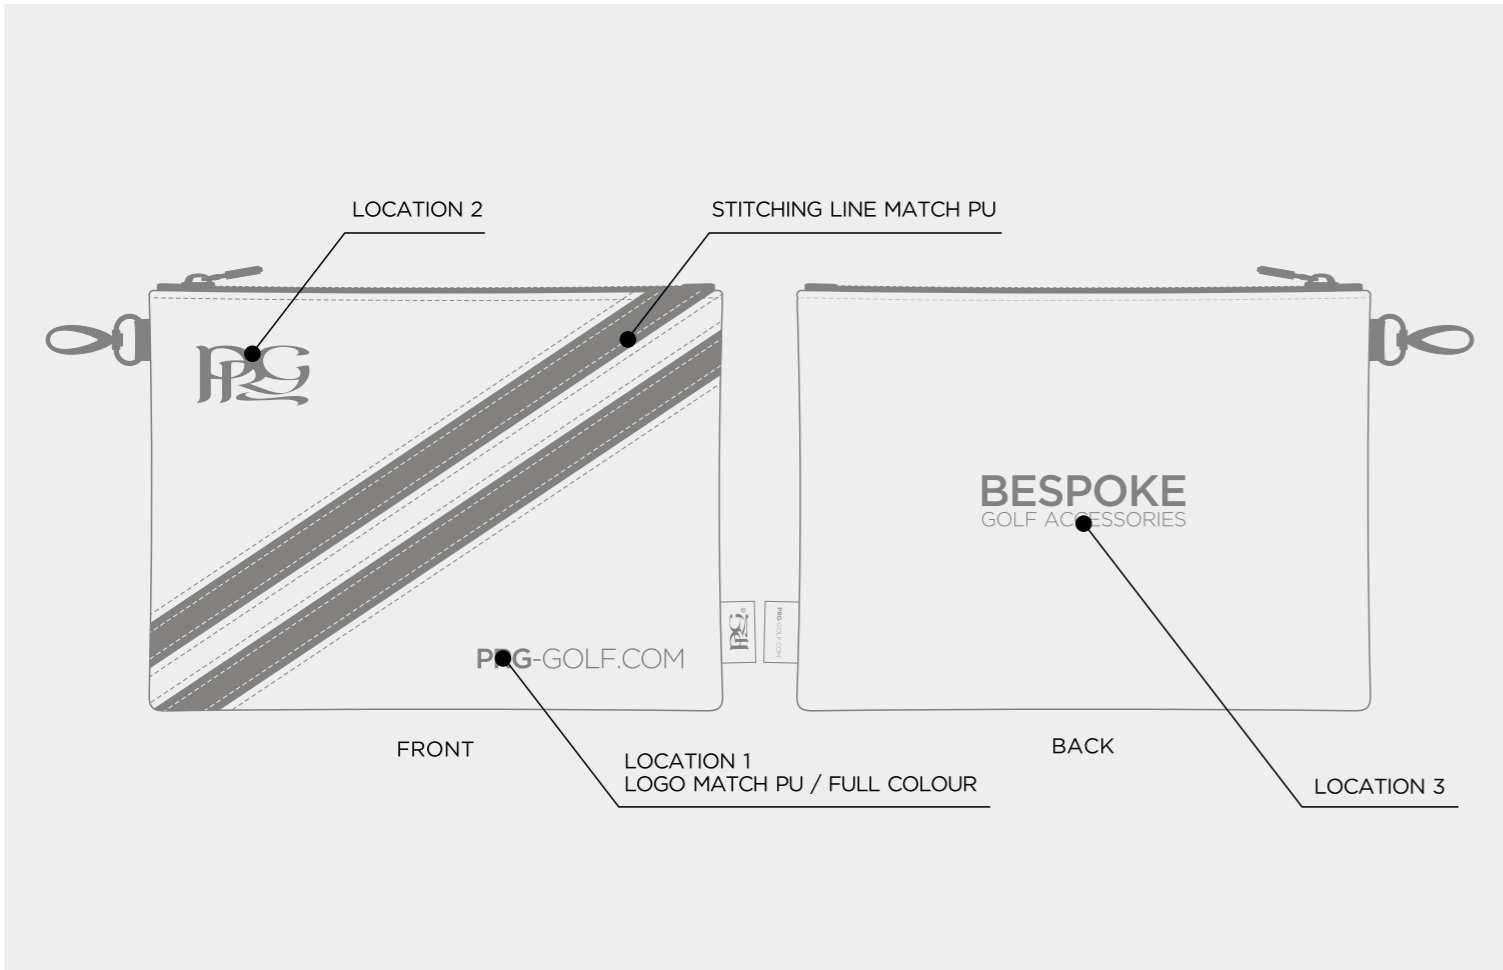

TRACK PREMIUM ZIP TOTE