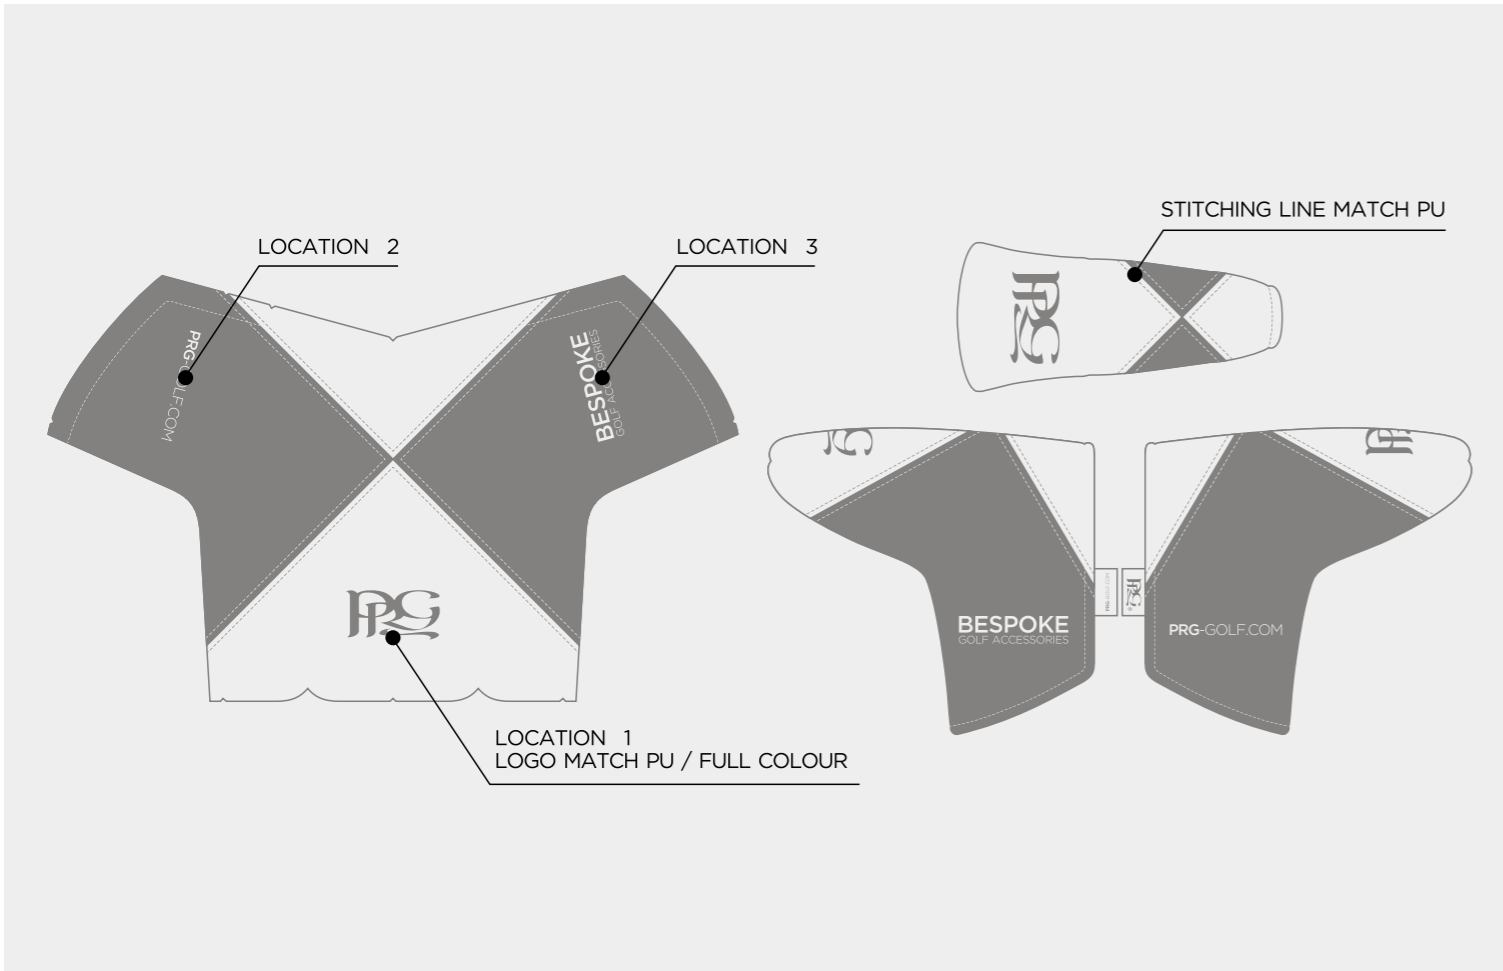

SOLITAIRE WOOD COVER

SOLITAIRE VINTAGE WOOD COVER

SOLITAIRE BLADE PUTTER COVER

SOLITAIRE MALLET PUTTER COVER

ELITE COLOUR	WHITE	BLACK	COOL GRAY 10 C	NAVY 282C	ROYAL BLUE 662C	HUNTER GREEN 567C	TAN	RED 186C	GREEN 347C	PINK 231C	LIGHT BLUE 542C
--------------	-------	-------	----------------	-----------	-----------------	-------------------	-----	----------	------------	-----------	-----------------