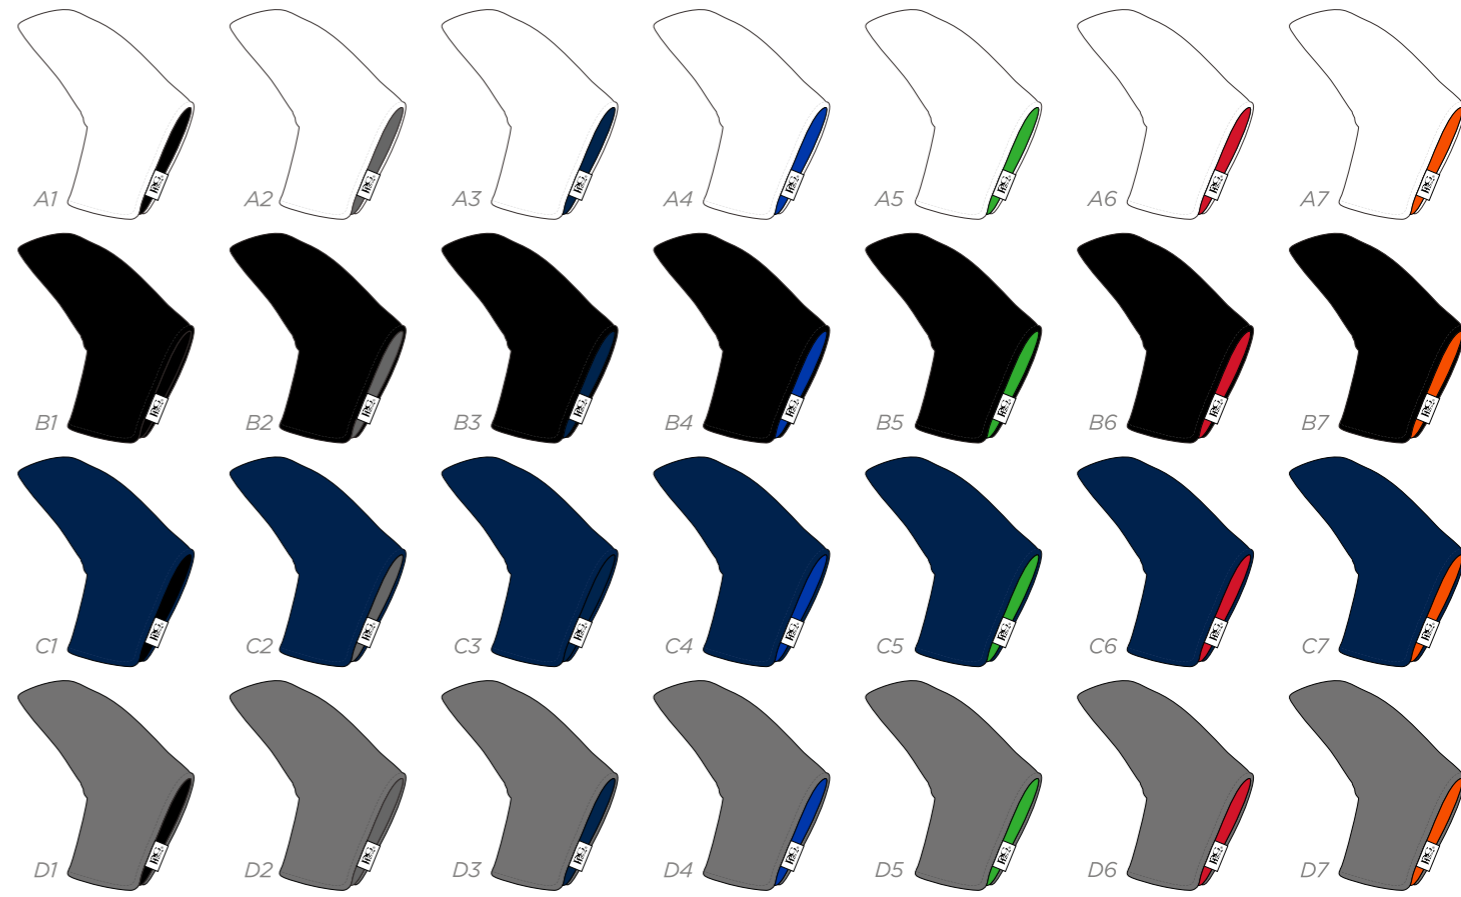

CUSTOM TWO-TONE PREMIUM SHOE BAG

ELITE STELLAR BLADE PUTTER COVER

ELITE COLOUR	WHITE	BLACK	COOL GRAY 10 C	NAVY 282C	FUR LINING COLOUR	COOL GRAY 10 C	NAVY 289C	BLUE 286C	LIME GREEN 361C	RED 186C	ORANGE 172C	BLACK	
A1	A2	A3	A4	A5	A6	A7	B1	B2	B3	B4	B5	B6	B7
C1	C2	C3	C4	C5	C6	C7	D1	D2	D3	D4	D5	D6	D7