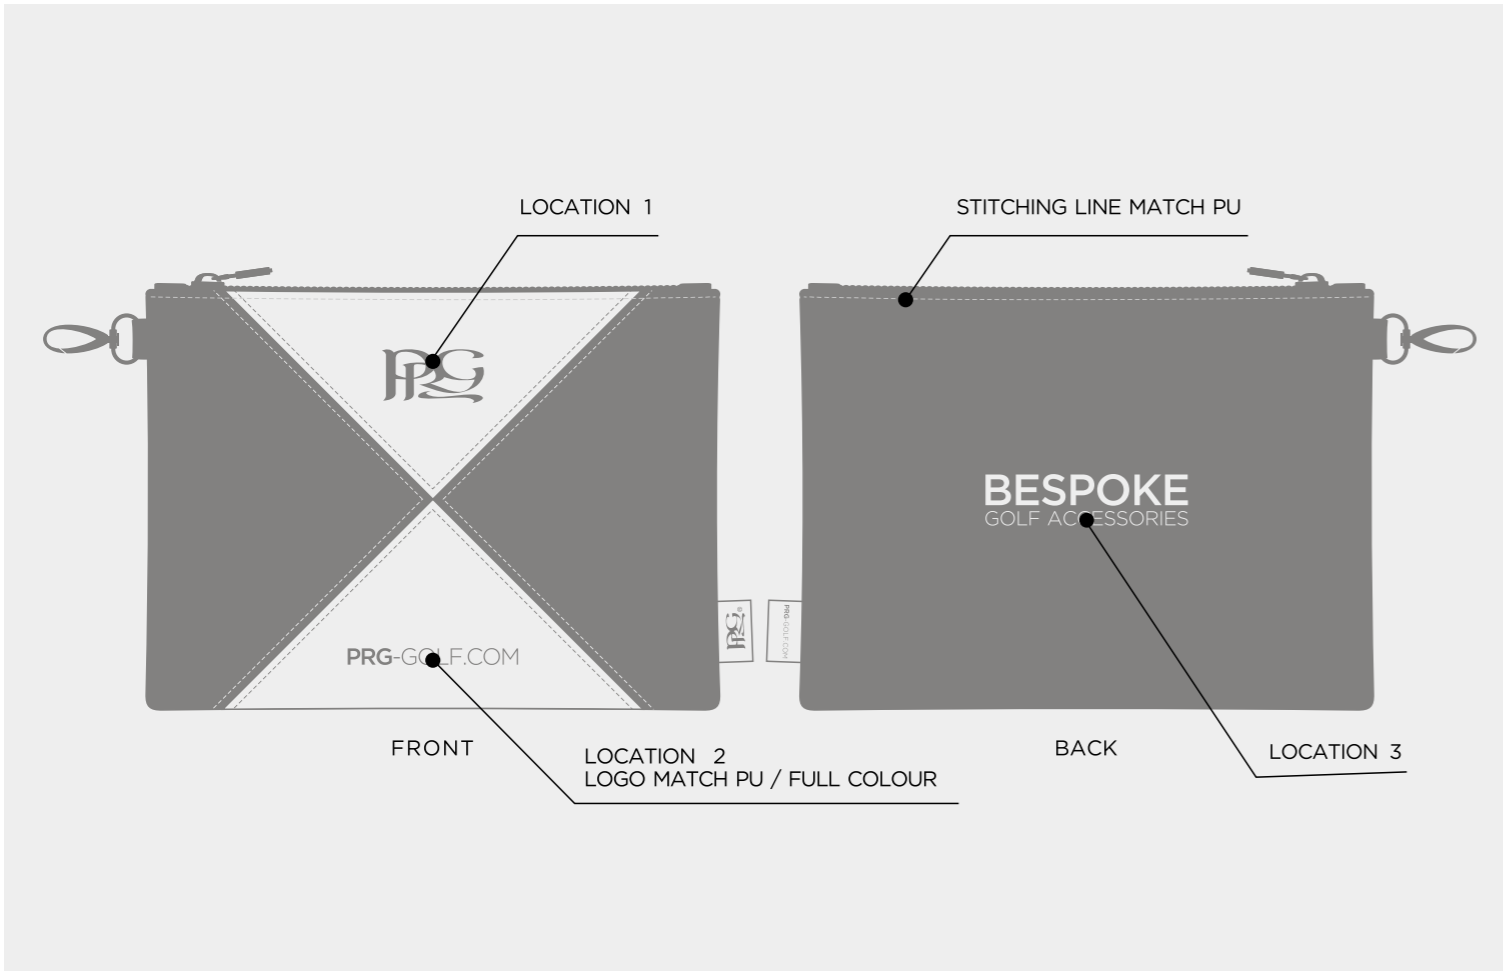

SOLITAIRE VINTAGE Mallet Putter Cover

SOLITAIRE PREMIUM TOTE BAG

SOLITAIRE POUCH TOTE BAG

SOLITAIRE TOUR POUCH TOTE BAG

SOLITAIRE DELUXE SHOE BAG

SOLITAIRE WINE TOTE BAG

SOLITAIRE DELUXE TOTE BAG

SOLITAIRE PREMIUM ZIP TOTE