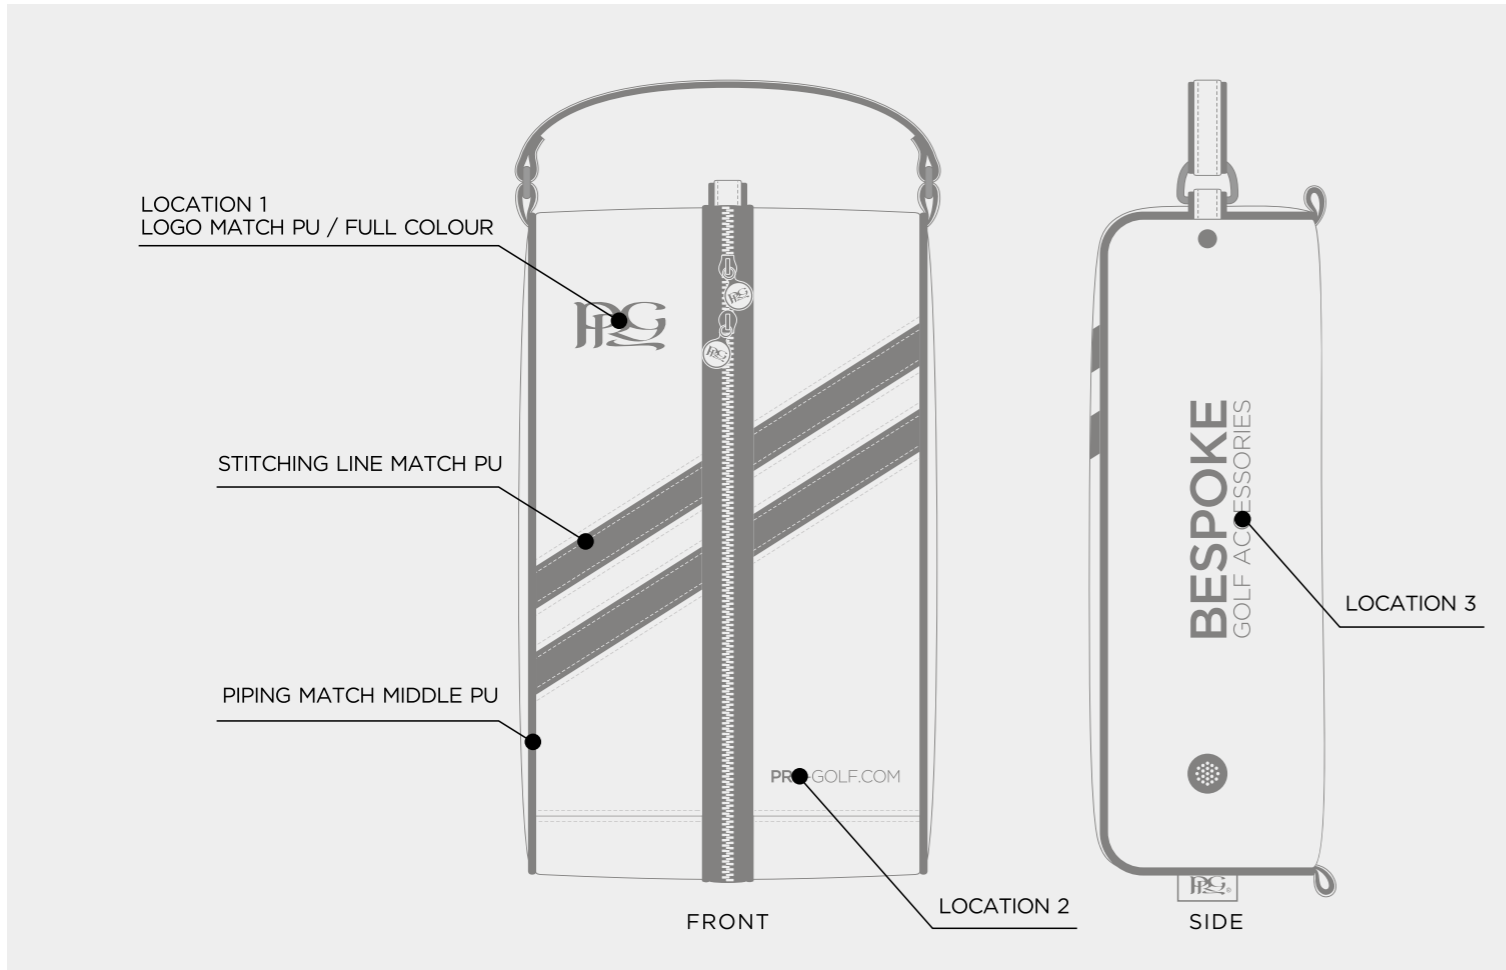

TRACK PREMIUM SHOE BAG