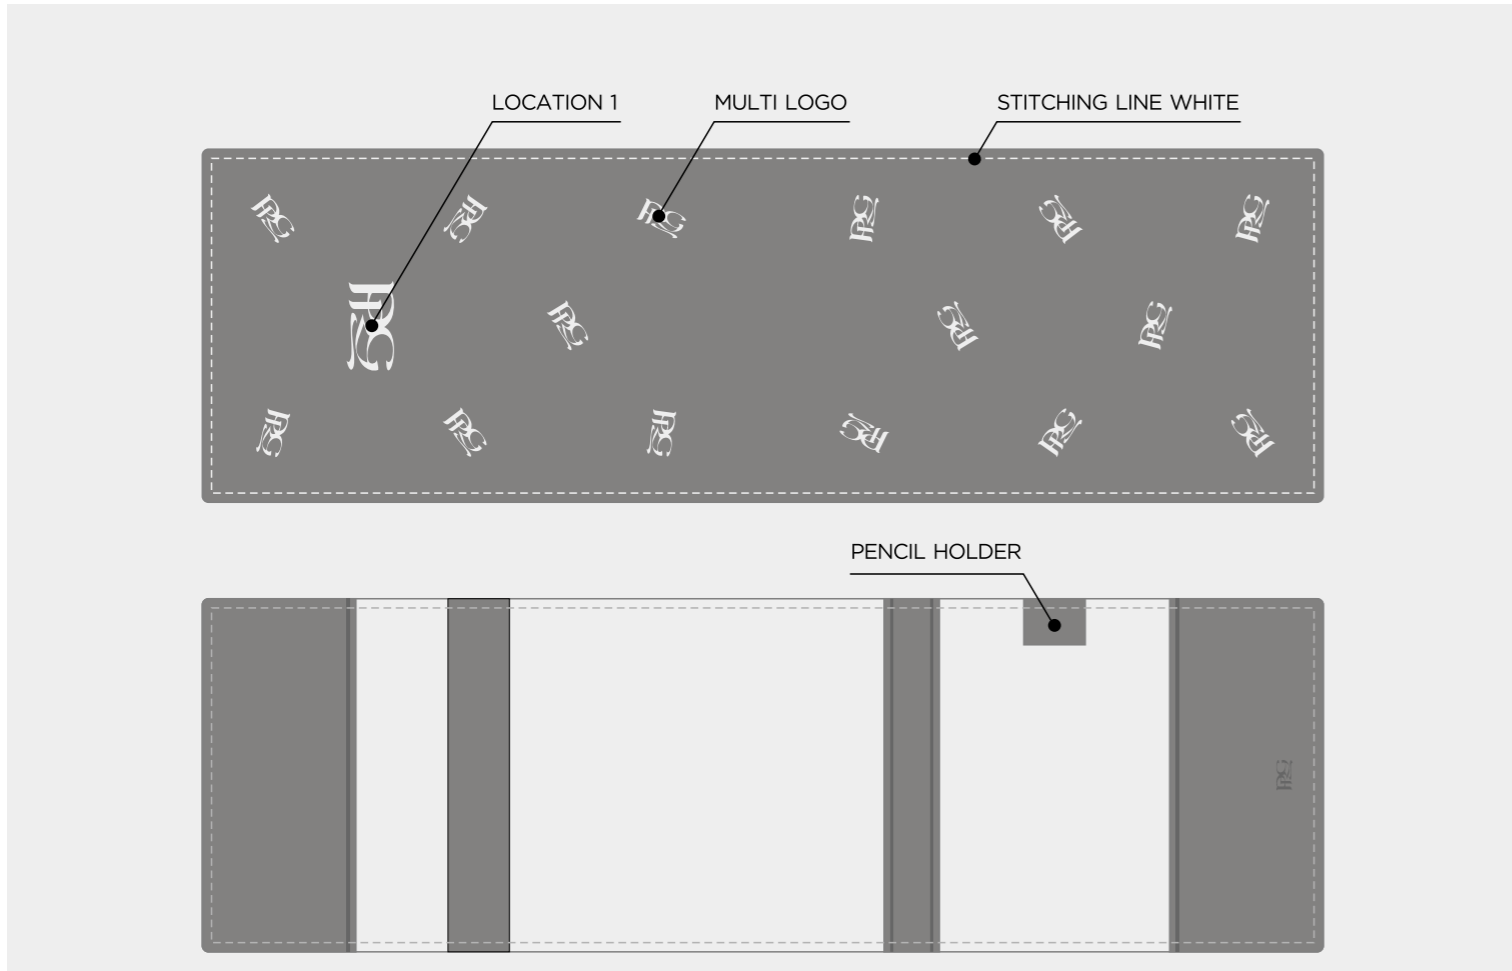

- WHITE
- HUNTER GREEN 567C
- NAVY 282C

PREMIUM SCORECARD HOLDER EMBOSSED

PU
COLOUR

BLACK RED NAVY BROWN

ELITE SCORECARD HOLDER

A1 A2 A3 A4 A5 A6

A7 A8 A9 A10 A11 A12

ELITE YARDAGE BOOK