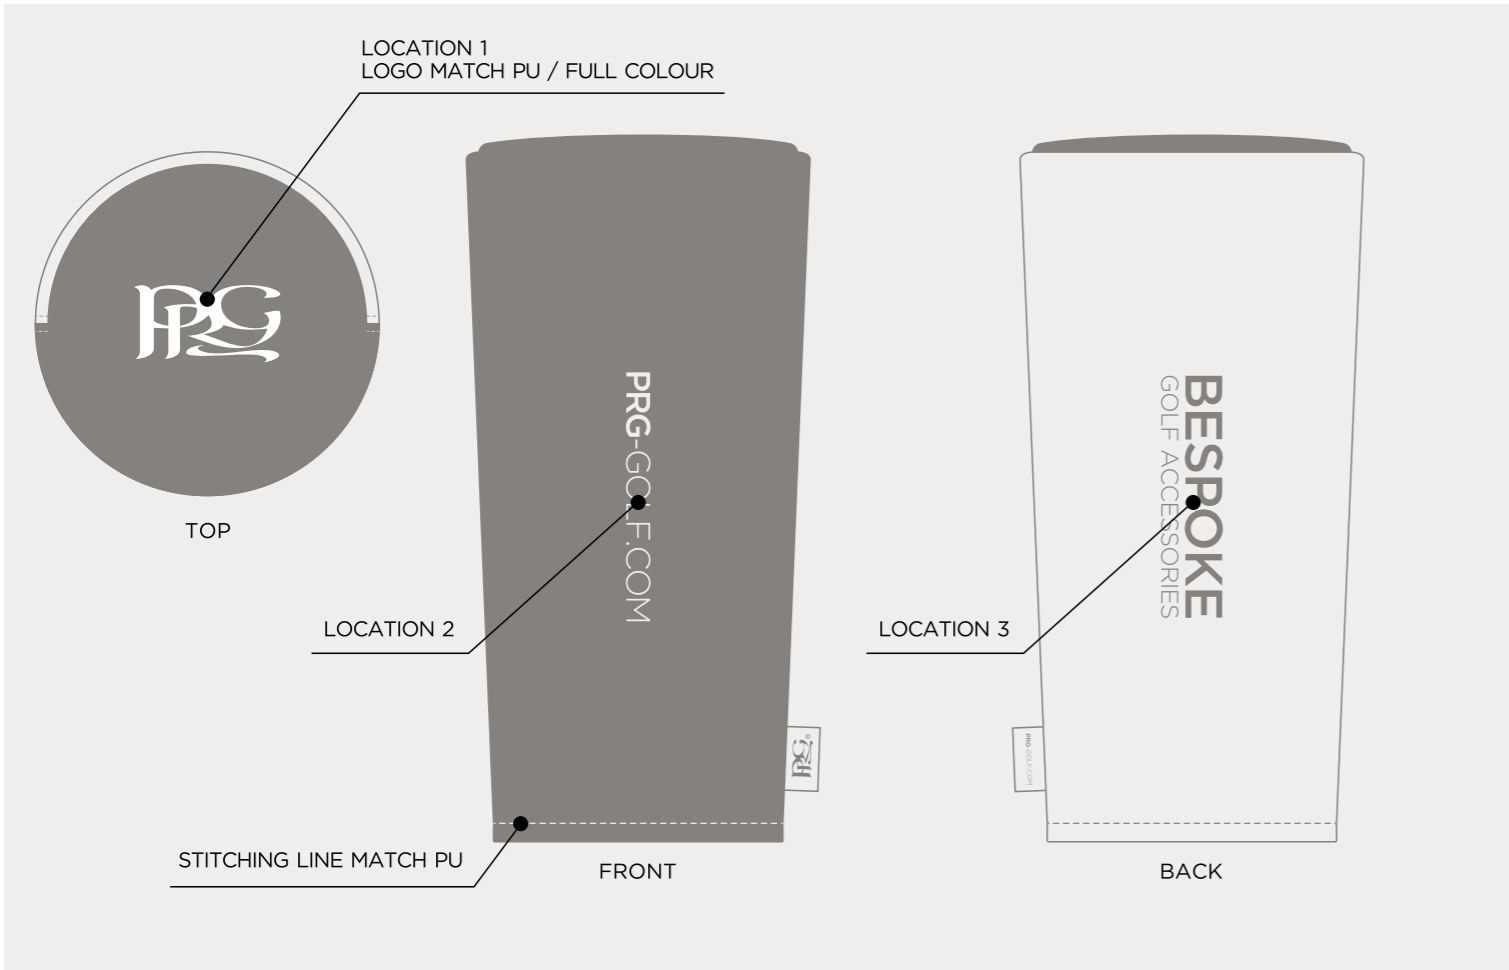

CUSTOM TWO-TONE BARREL WOOD COVER

A1 A2 A3 A4 A5 A6

A7 A8 A9 A10 A11 A12

A13 A14 A15 A16 A17 A18

A19 A20 A21 A22

ELITE COLOUR

NAVY 282C	ROYAL BLUE 662C	HUNTER GREEN 567C	TAN	RED 186C	GREEN 347C	WHITE	BLACK	COOL GRAY 10 C