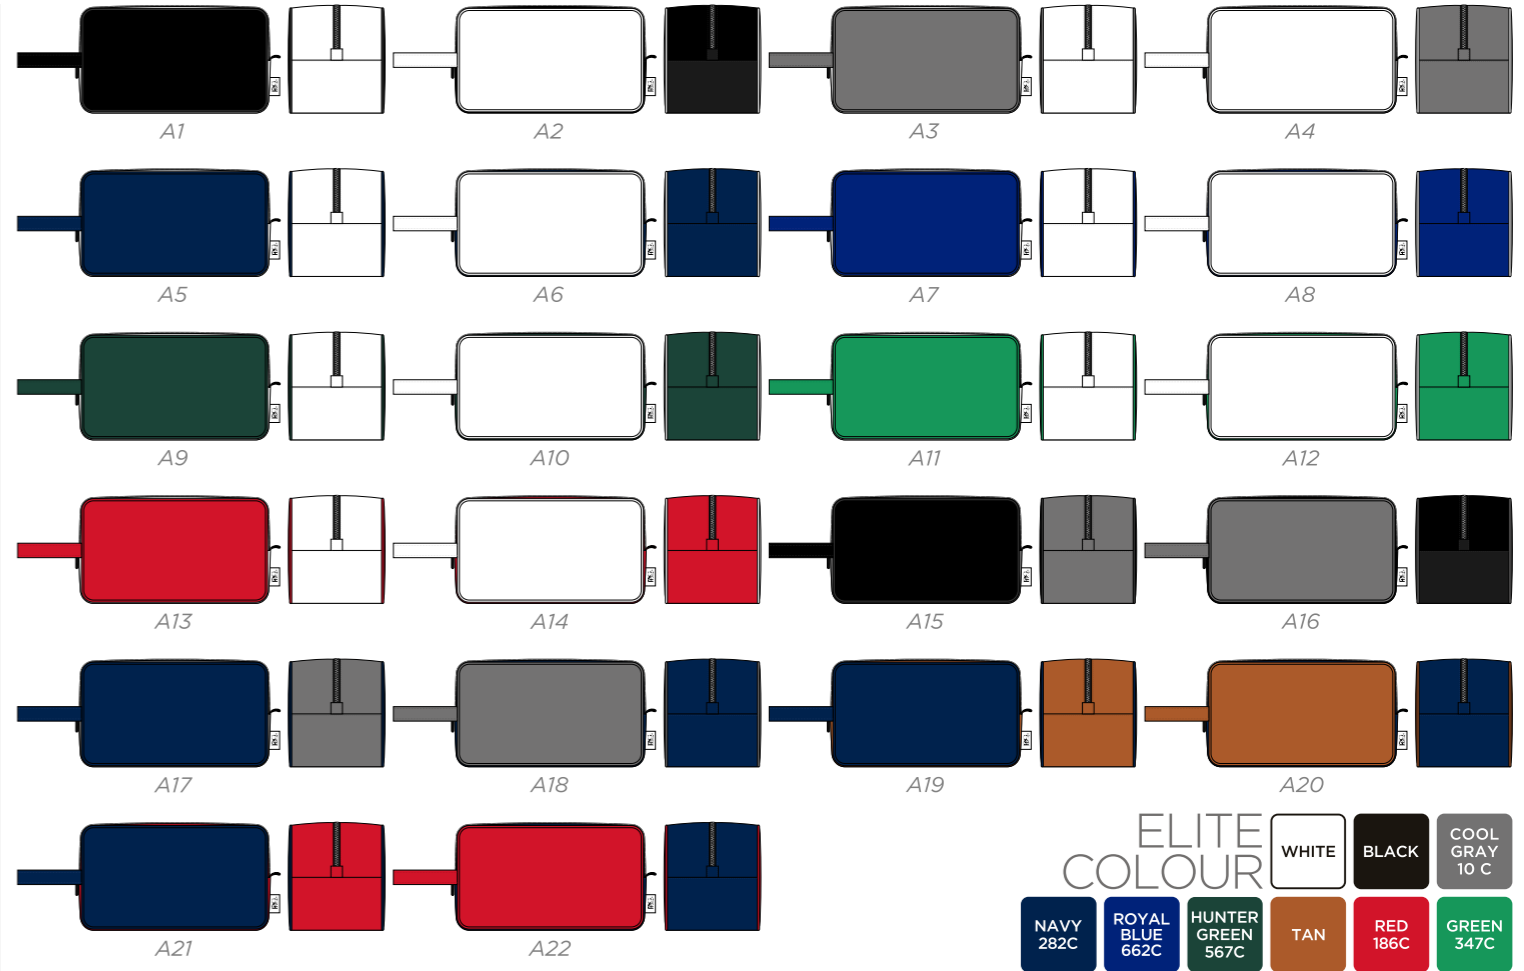

CUSTOM TWO-TONE PREMIUM SHOE BAG

ELITE STELLAR BLADE PUTTER COVER

ELITE COLOUR	WHITE	BLACK	COOL GRAY 10 C	NAVY 282C	FUR LINING COLOUR	COOL GRAY 10 C	NAVY 289C	BLUE 286C	LIME GREEN 361C	RED 186C	ORANGE 172C	BLACK	
A1	A2	A3	A4	A5	A6	A7	B1	B2	B3	B4	B5	B6	B7
C1	C2	C3	C4	C5	C6	C7	D1	D2	D3	D4	D5	D6	D7