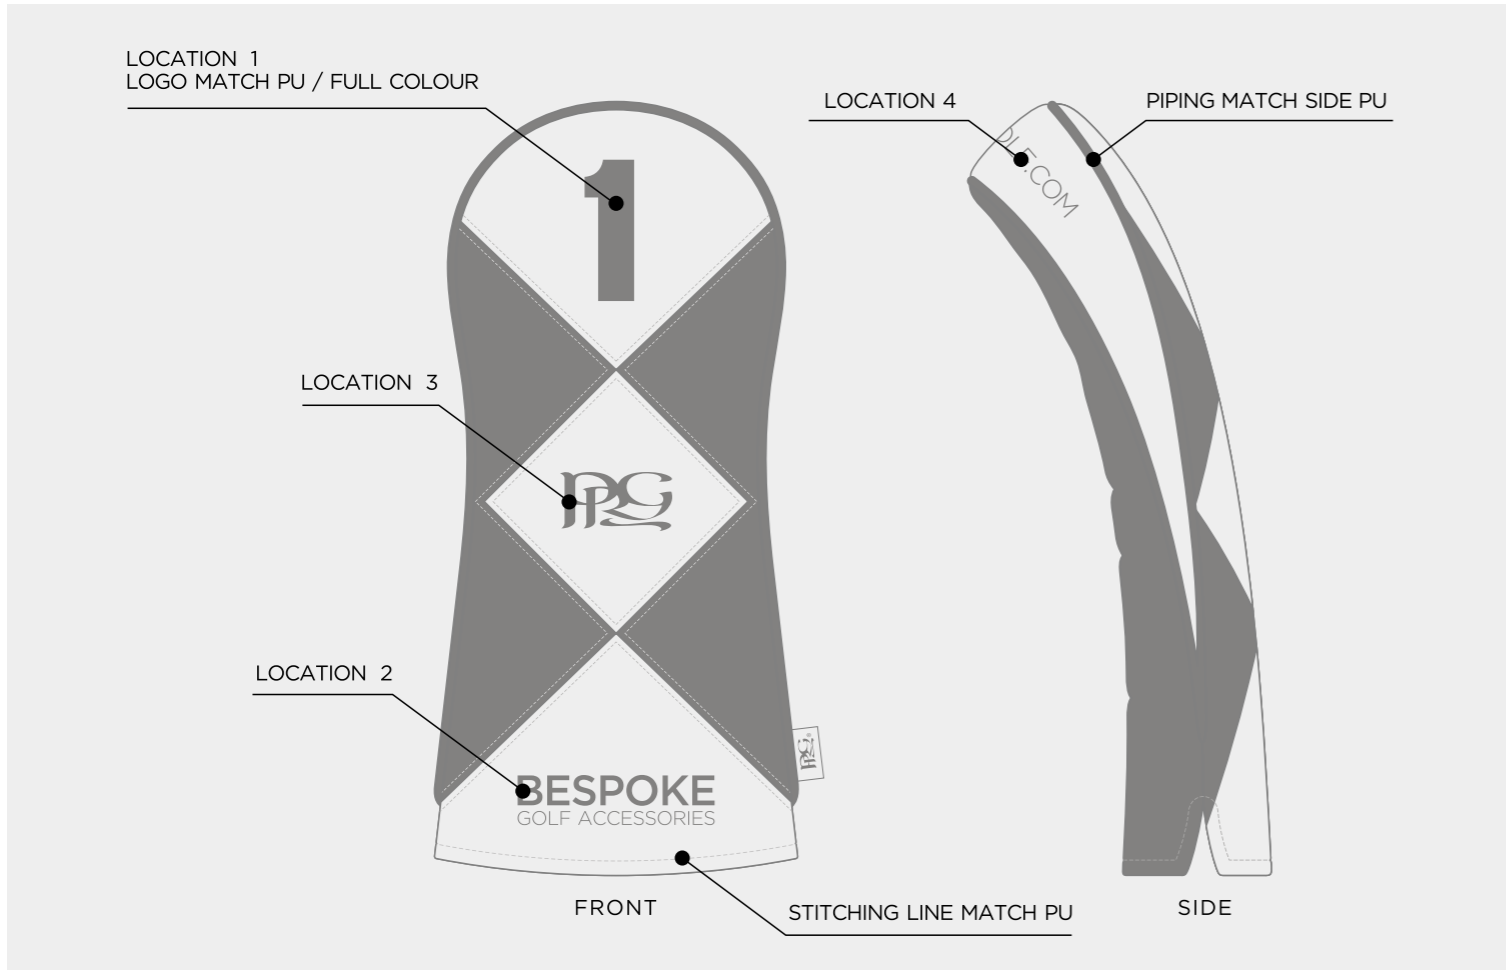

SOLITAIRE WOOD COVER