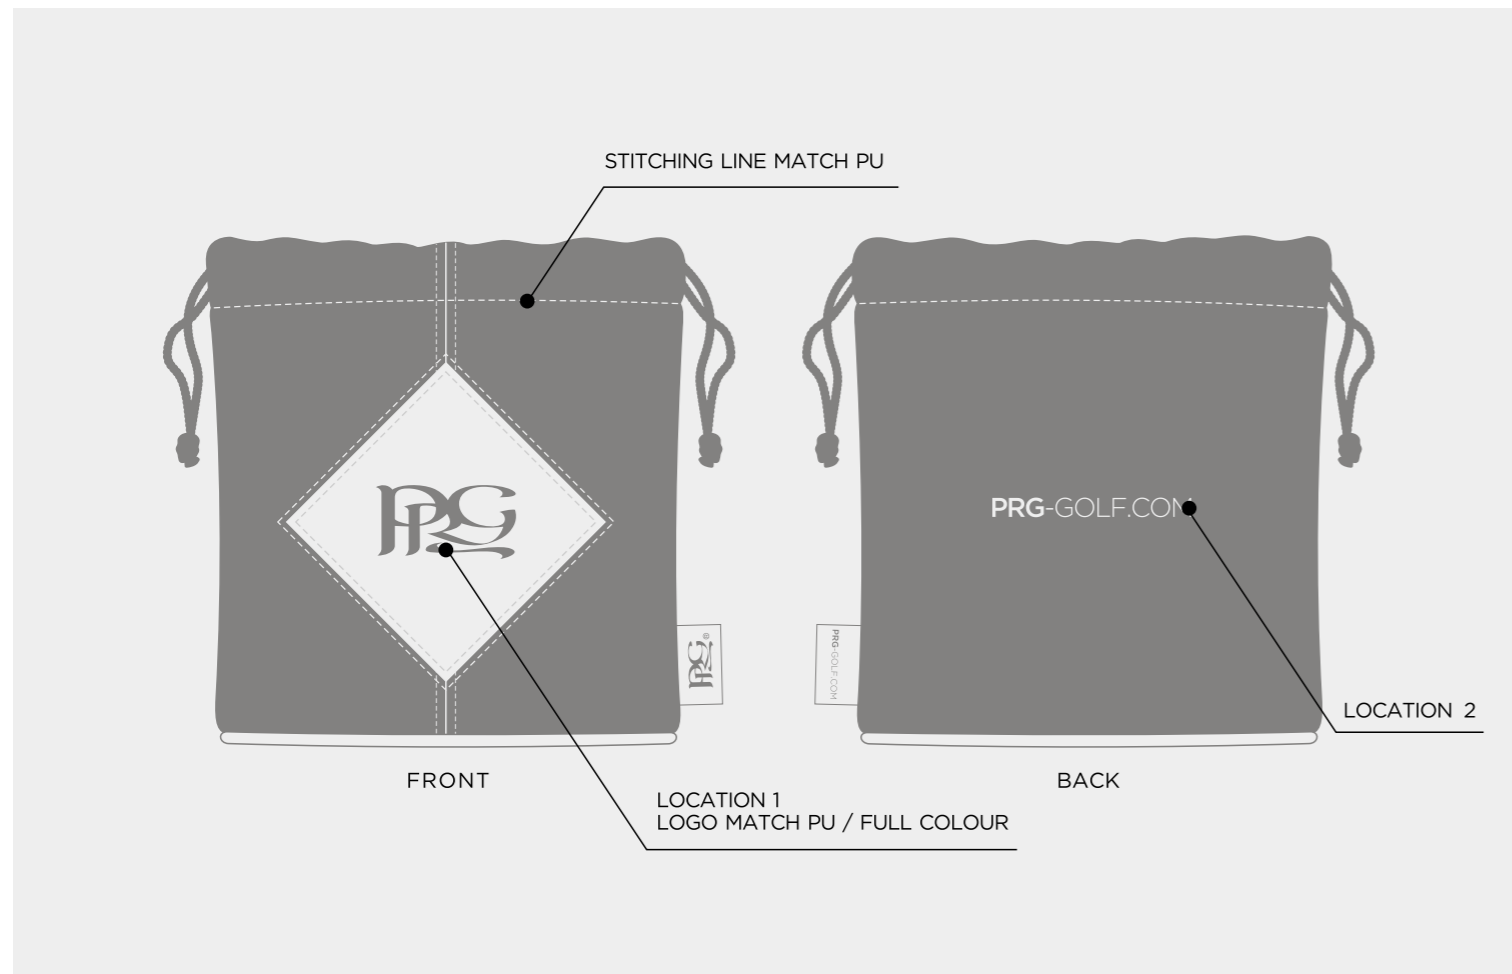

SOLITAIRE POUCH TOTE BAG