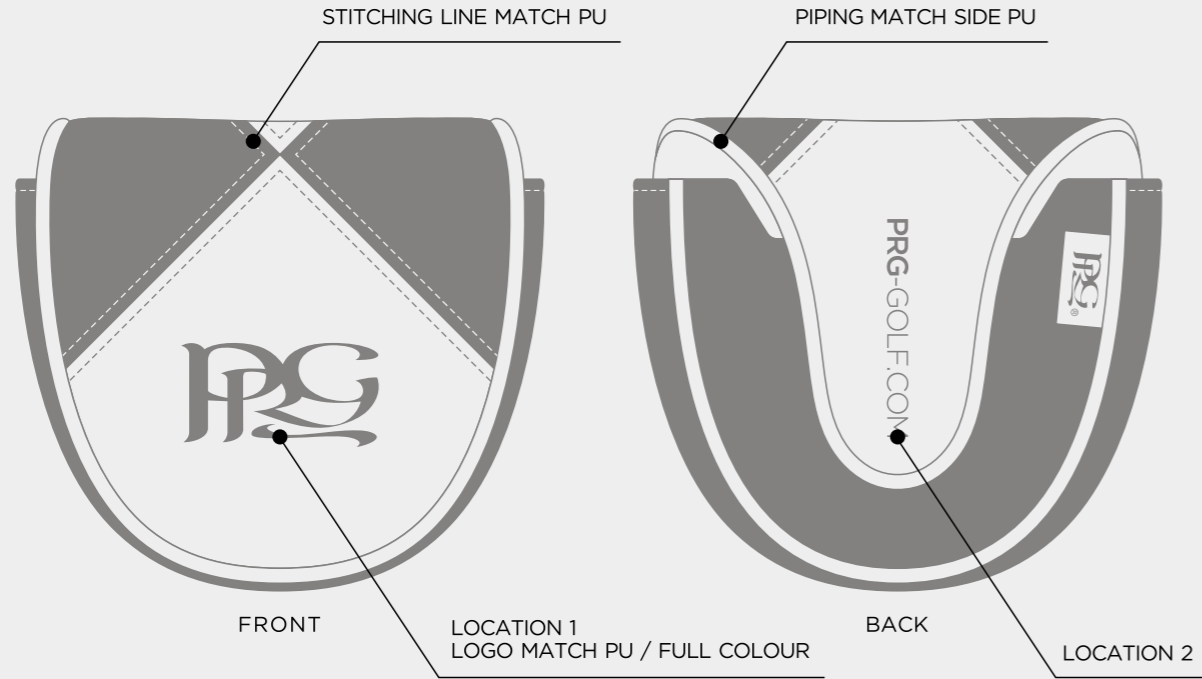

SOLITAIRE WOOD COVER

SOLITAIRE VINTAGE WOOD COVER

SOLITAIRE BLADE PUTTER COVER

SOLITAIRE MALLET PUTTER COVER

ELITE COLOUR	WHITE	BLACK	COOL GRAY 10 C	NAVY 282C	ROYAL BLUE 662C	HUNTER GREEN 567C	TAN	RED 186C	GREEN 347C	PINK 231C	LIGHT BLUE 542C
--------------	-------	-------	----------------	-----------	-----------------	-------------------	-----	----------	------------	-----------	-----------------