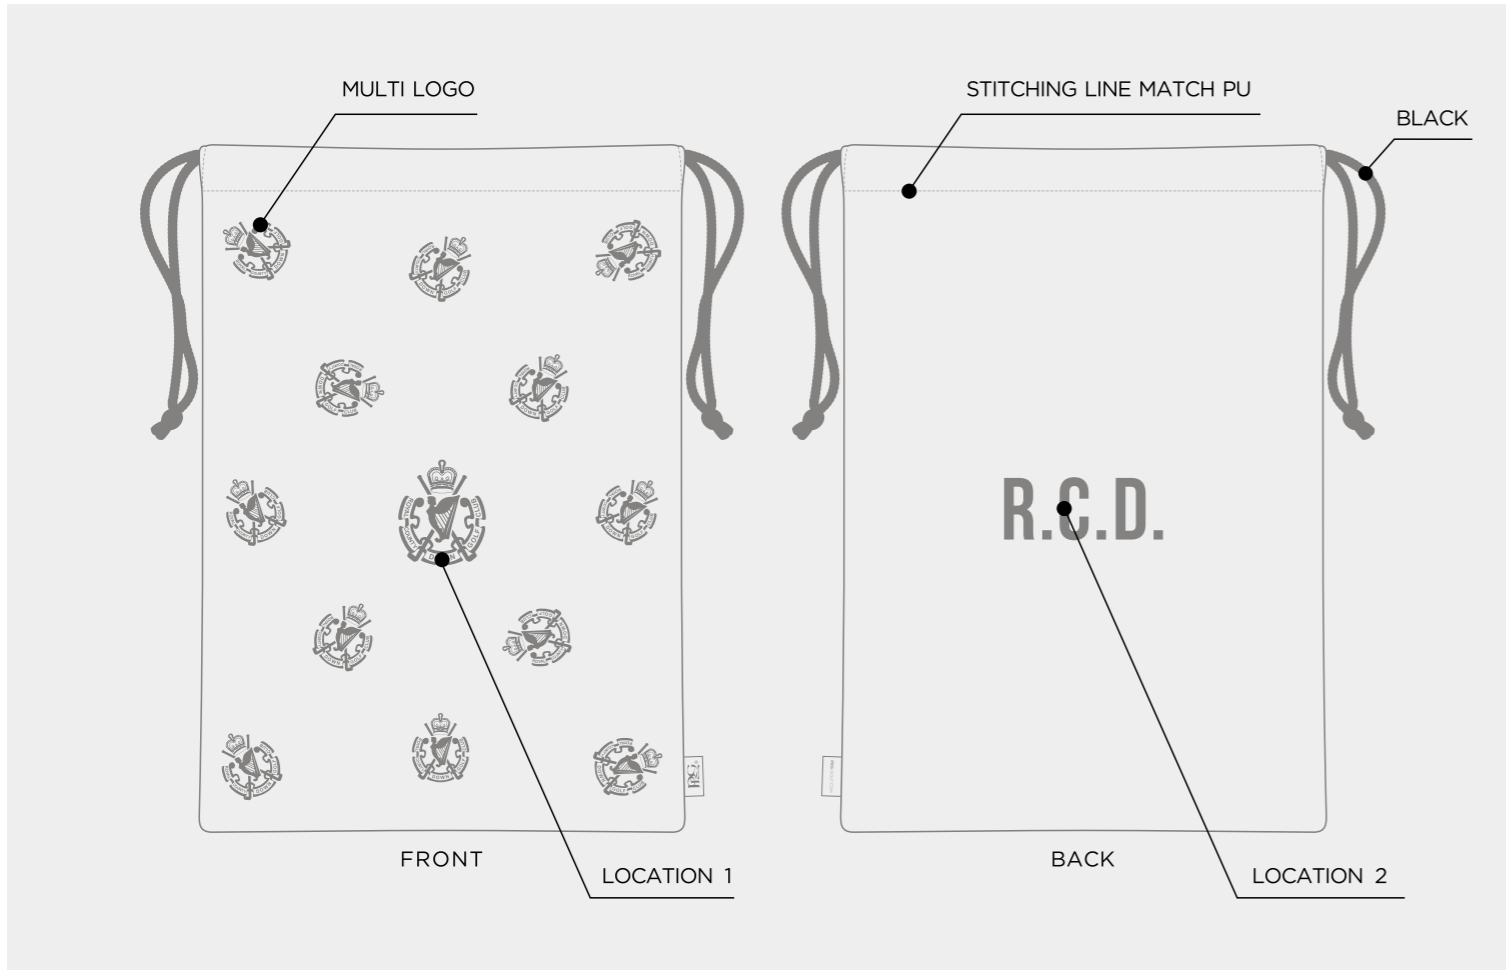

CUSTOM DELUXE SHOE BAG