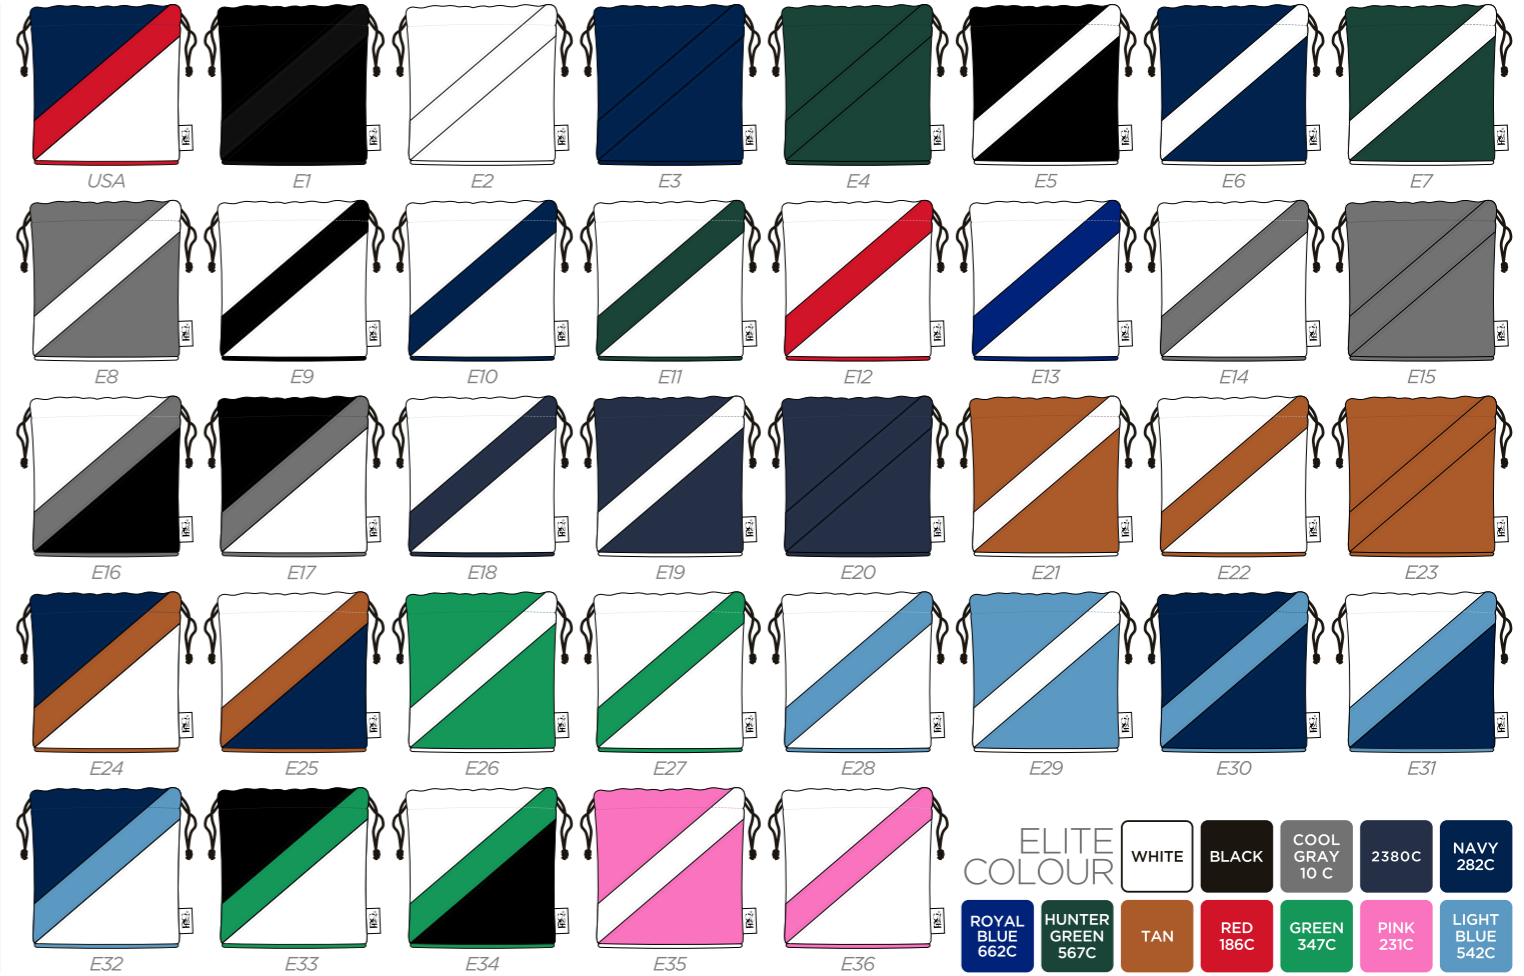

COLLEGE POUCH TOTE BAG