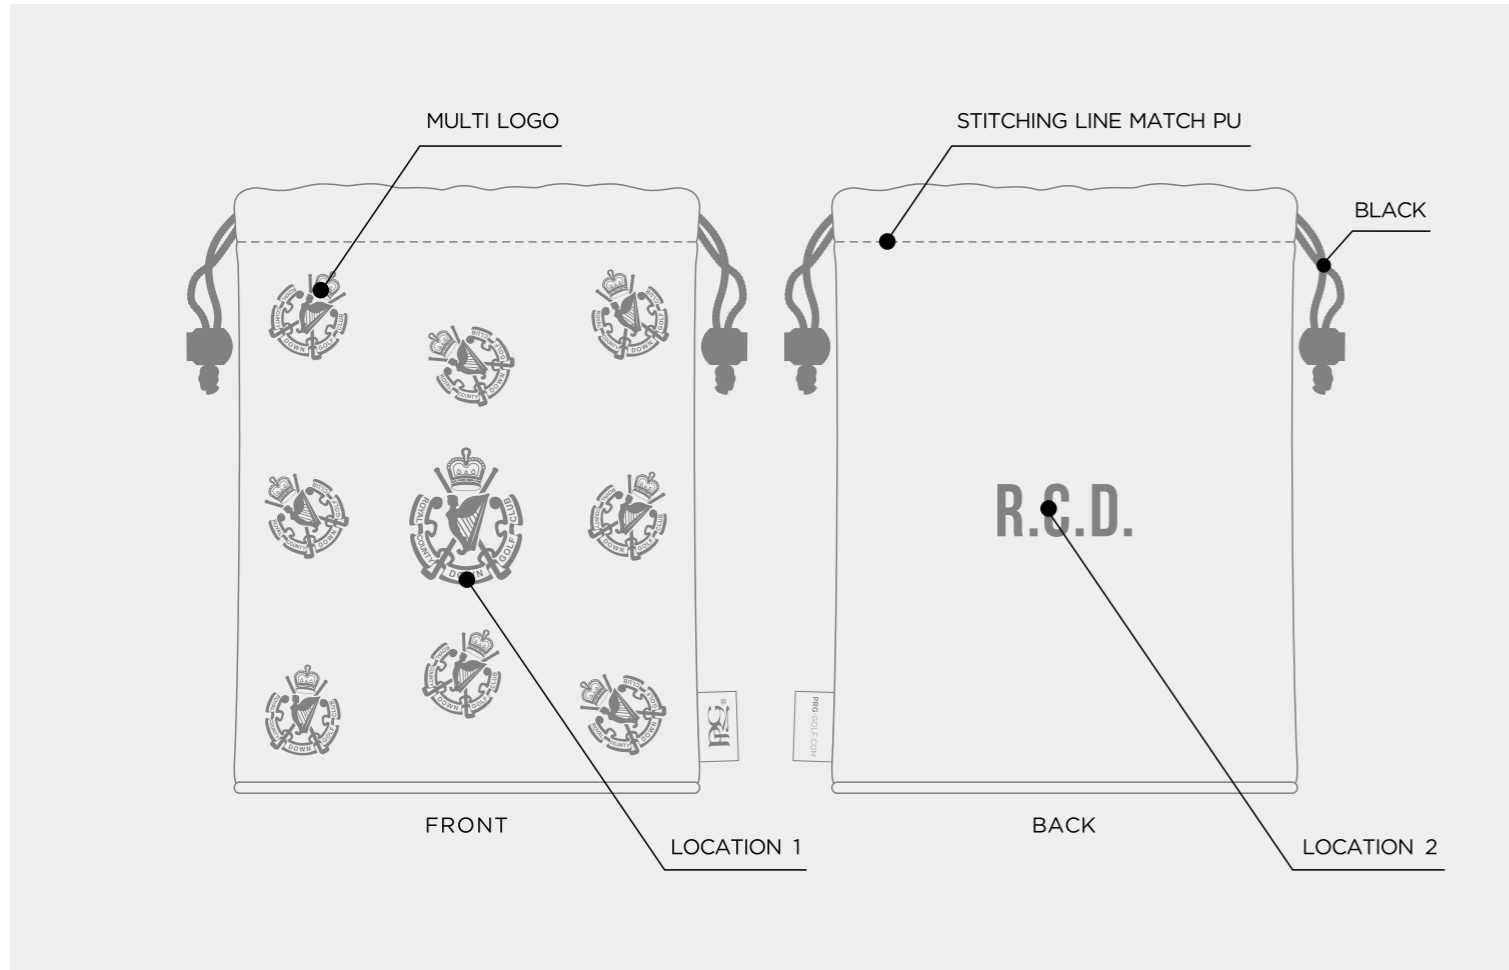

CUSTOM TOUR POUCH TOTE BAG