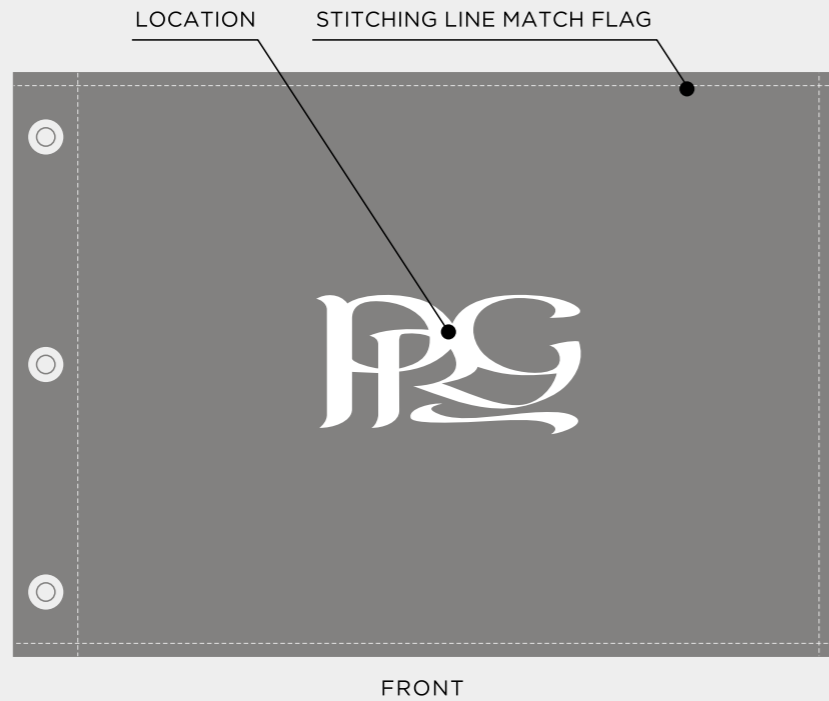

SIGNATURE FLAG

FLAG
COLOUR