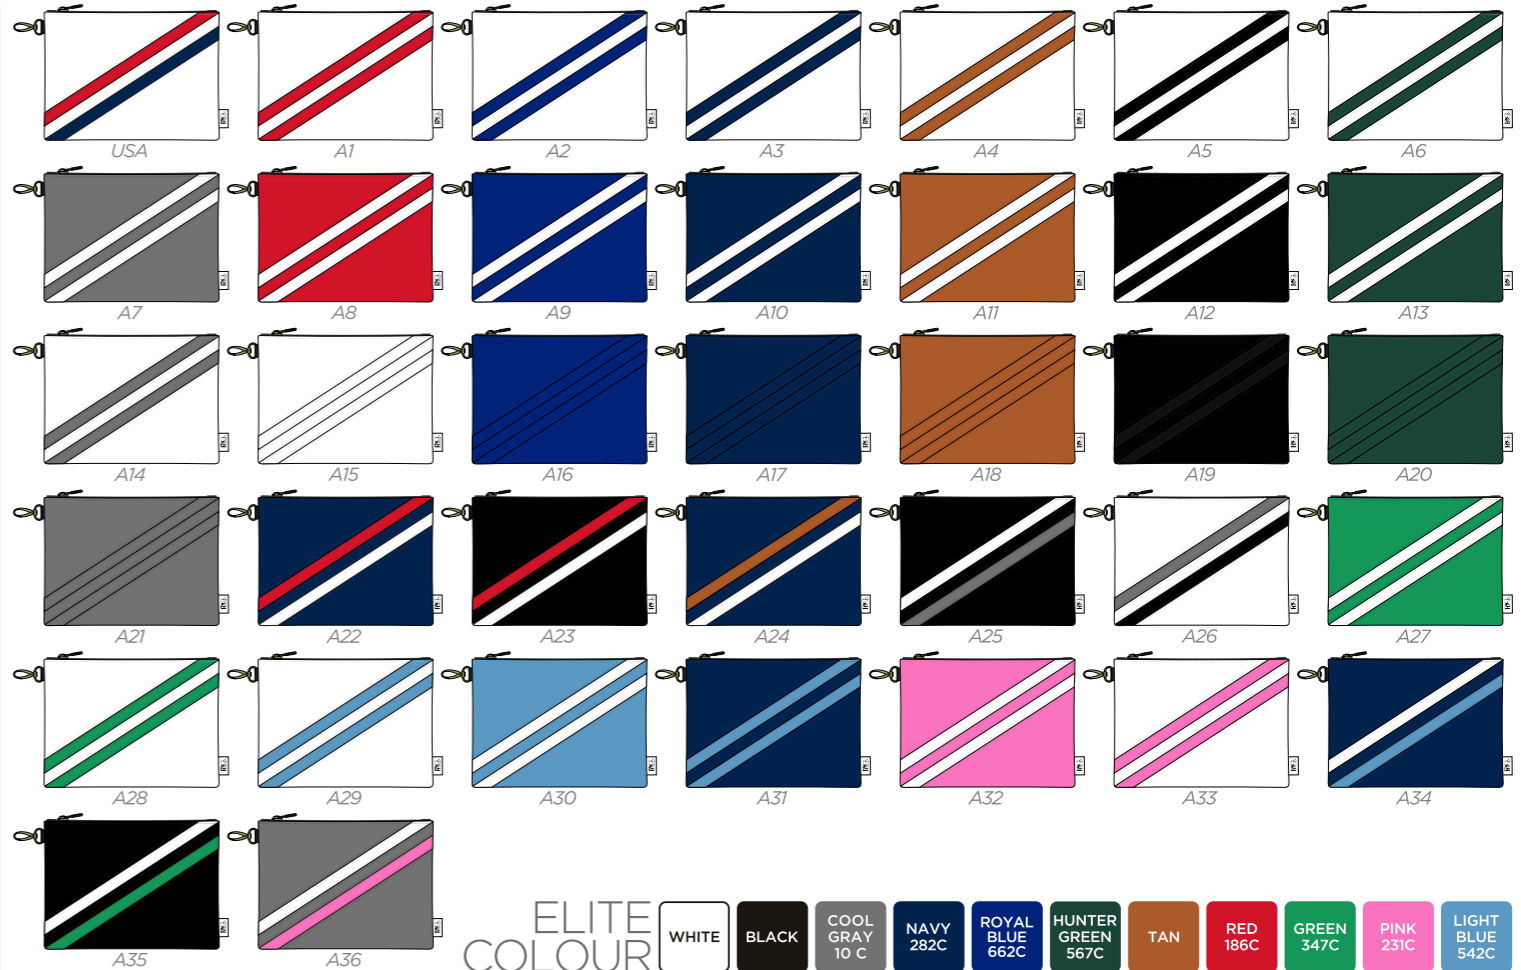

TRACK PREMIUM ZIP TOTE