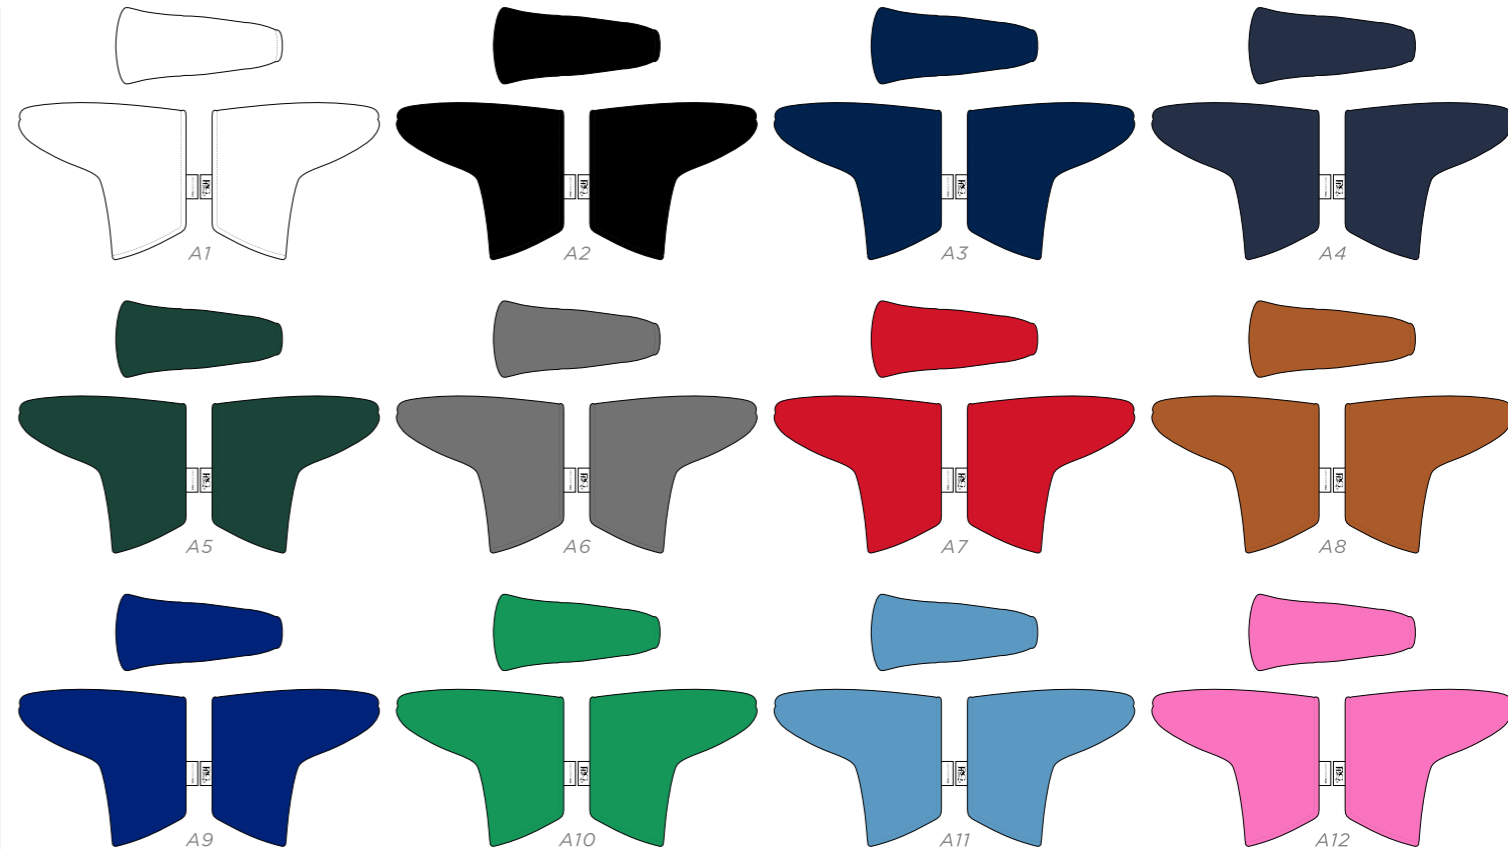

CUSTOM BLADE PUTTER COVER

ELITE COLOUR	WHITE	BLACK	COOL GRAY 10 C	2380C	NAVY 282C	ROYAL BLUE 662C	HUNTER GREEN 567C	TAN	RED 186C	GREEN 347C	PINK 231C	LIGHT BLUE 542C
--------------	-------	-------	----------------	-------	-----------	-----------------	-------------------	-----	----------	------------	-----------	-----------------