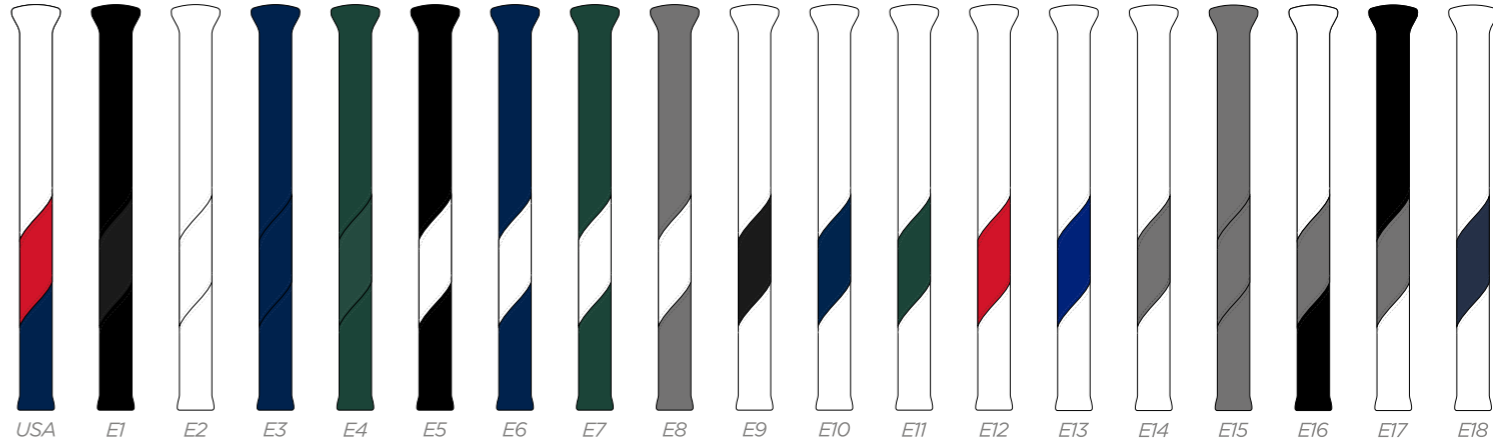

COLLEGE ALIGNMENT STICK COVER

ELITE COLOUR	WHITE	BLACK	COOL GRAY 10 C	2380C	NAVY 282C	ROYAL BLUE 662C	HUNTER GREEN 567C	TAN	RED 186C	GREEN 347C	PINK 231C	LIGHT BLUE 542C