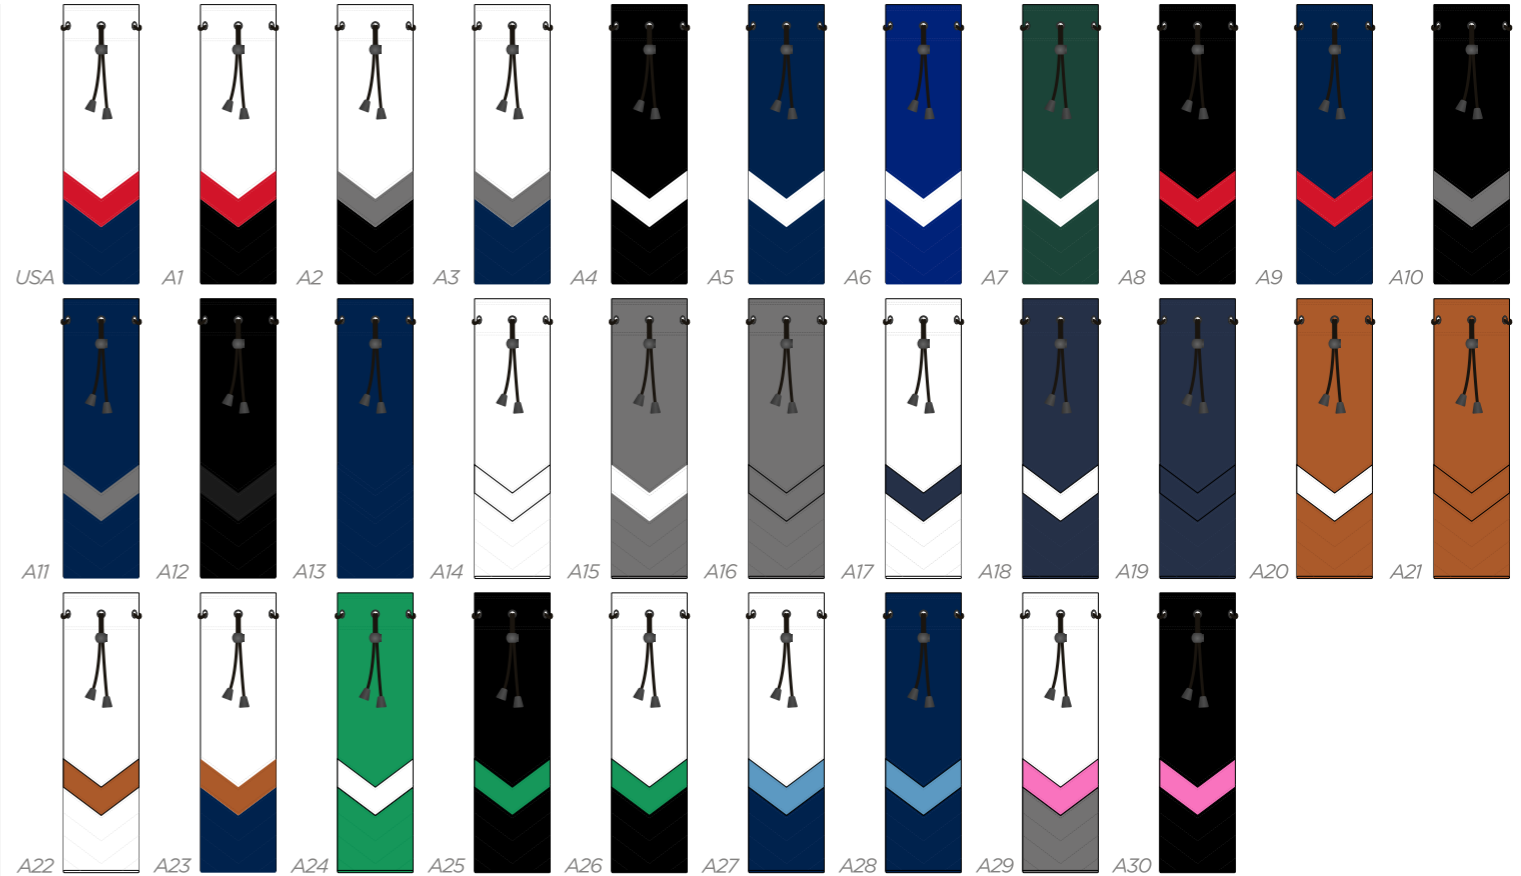

FUSION WINE TOTE BAG