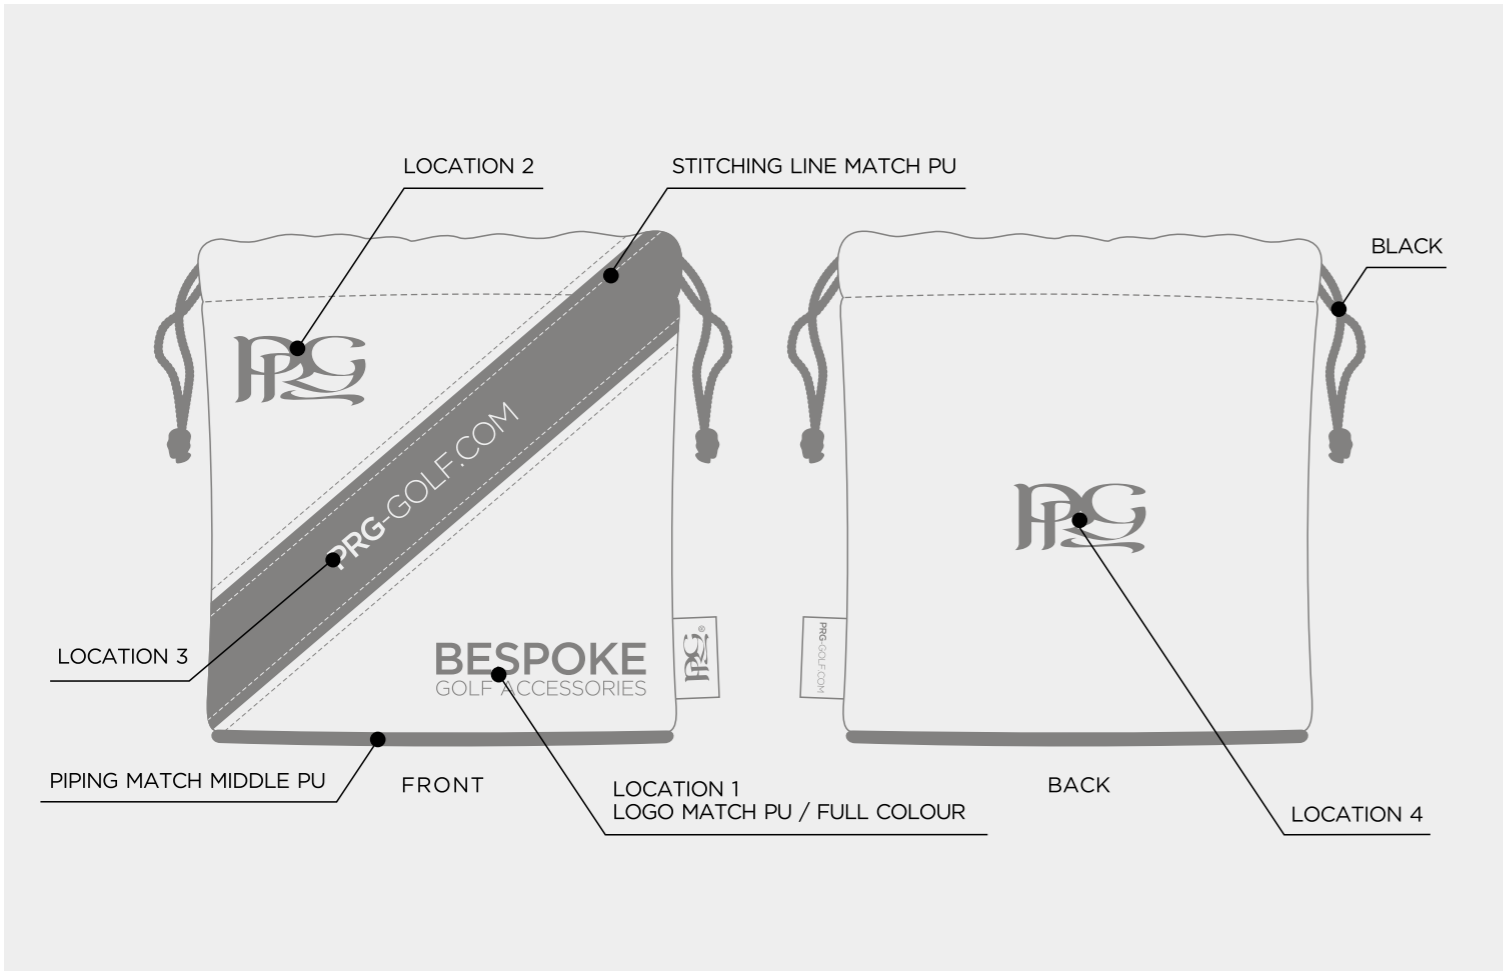

COLLEGE POUCH TOTE BAG