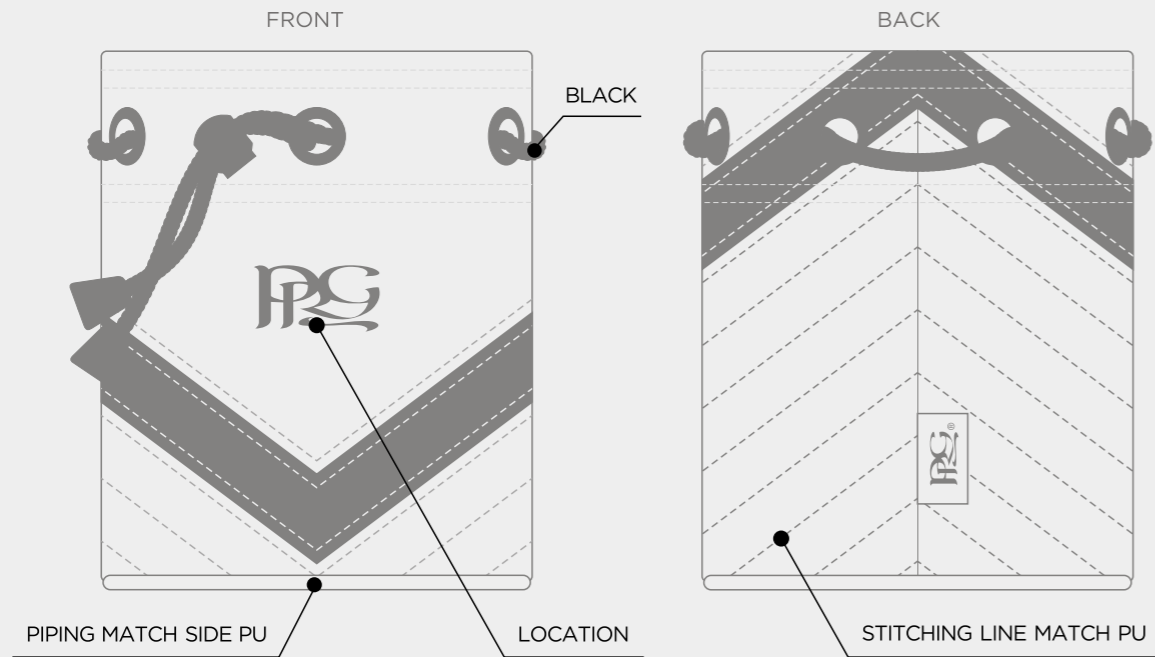

FUSION DELUXE TOTE BAG