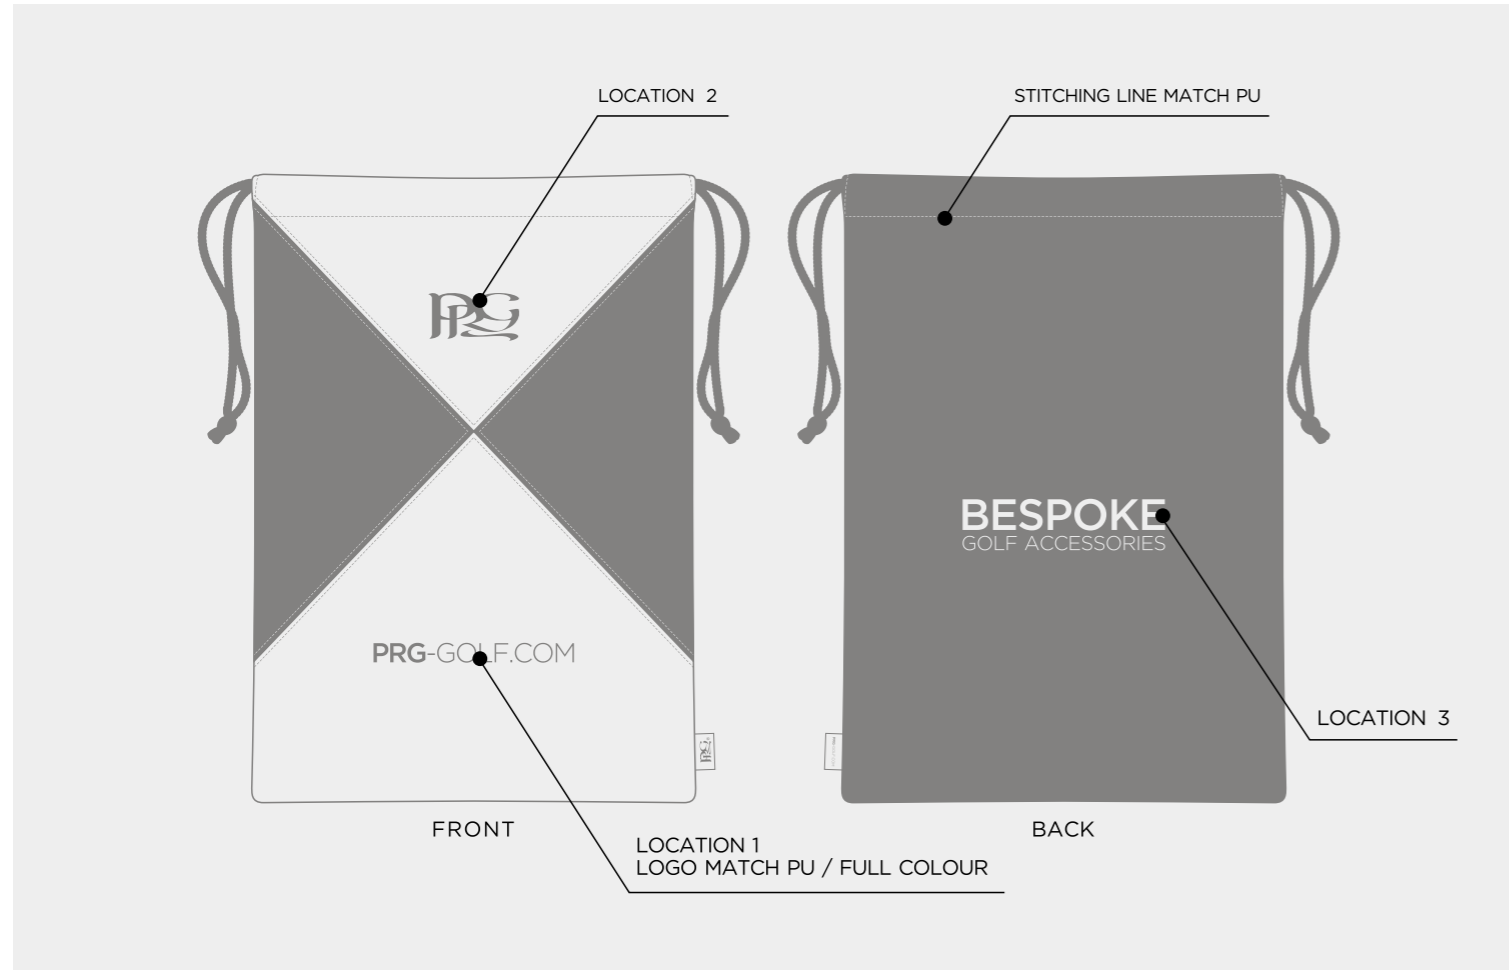

SOLITAIRE VINTAGE Mallet Putter Cover

SOLITAIRE PREMIUM TOTE BAG

SOLITAIRE POUCH TOTE BAG

SOLITAIRE TOUR POUCH TOTE BAG

SOLITAIRE DELUXE SHOE BAG

SOLITAIRE WINE TOTE BAG

SOLITAIRE DELUXE TOTE BAG

SOLITAIRE PREMIUM ZIP TOTE