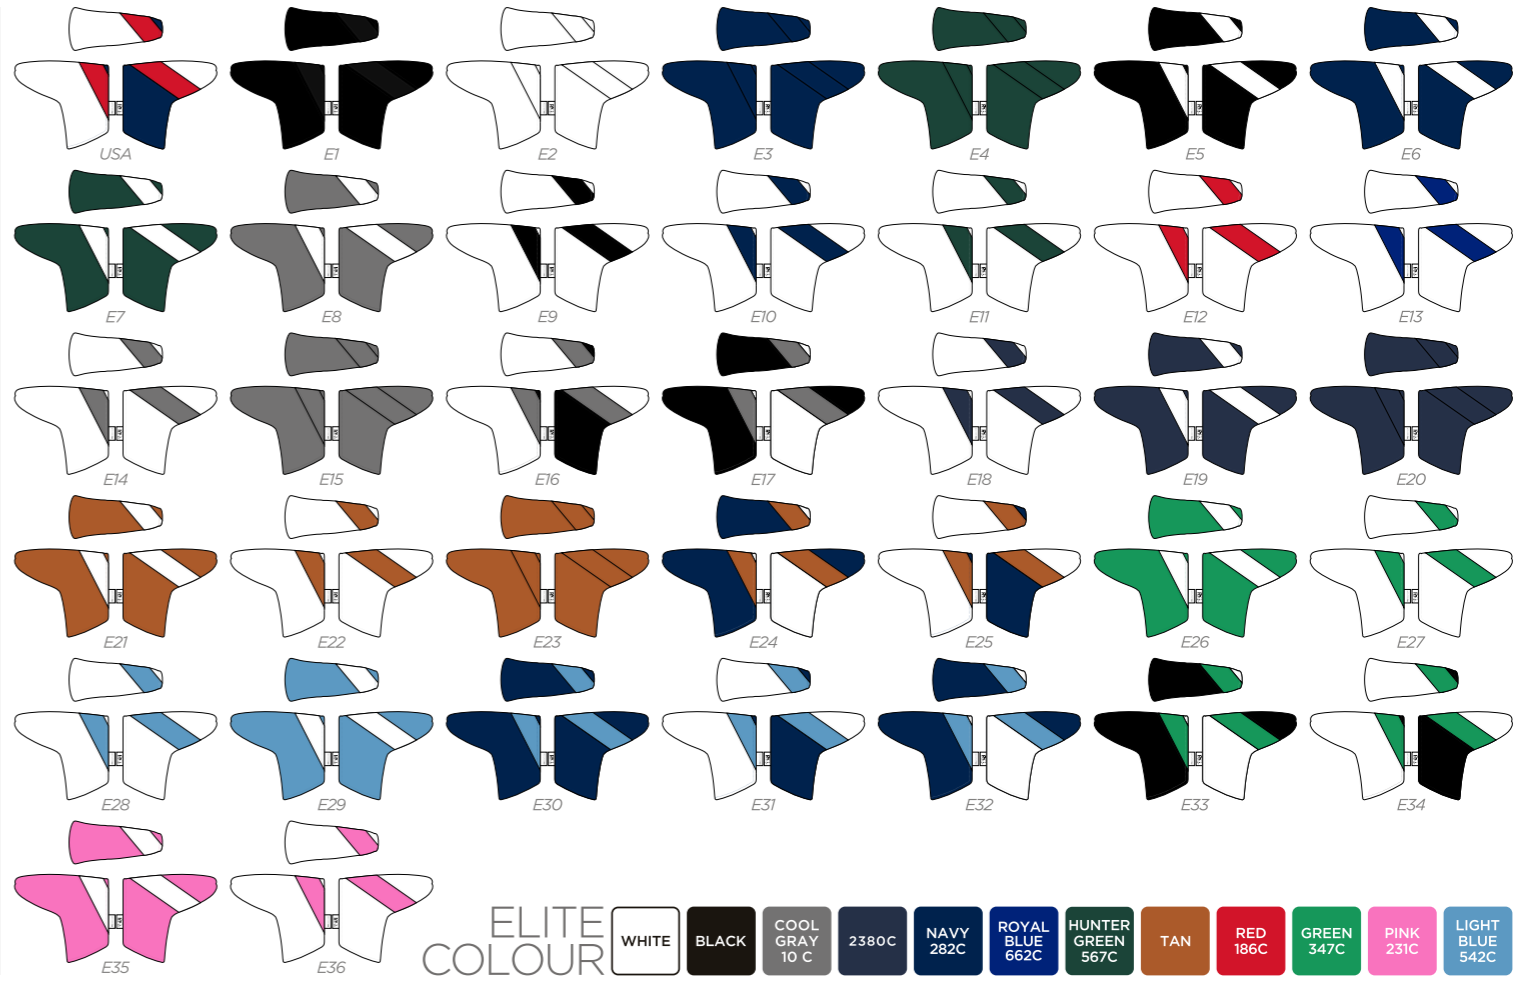

ELITE

WHITE	BLACK	COOL GRAY 10 C	HUNTER GREEN 567C	NAVY 282C	TAN	RED 186C
-------	-------	----------------	-------------------	-----------	-----	----------

Heritage Collection

COLLEGE WOOD COVER

COLLEGE VINTAGE WOOD COVER

COLLEGE BLADE PUTTER COVER

COLLEGE MALLET PUTTER COVER

COLLEGE SPIDER MALLET PUTTER COVER

USA E1 E2 E3 E4 E5

E6 E7 E8 E9 E10 E11

E12 E13 E14 E15 E16 E17

E18 E19 E20 E21 E22 E23

E24 E25 E26 E27 E28 E29