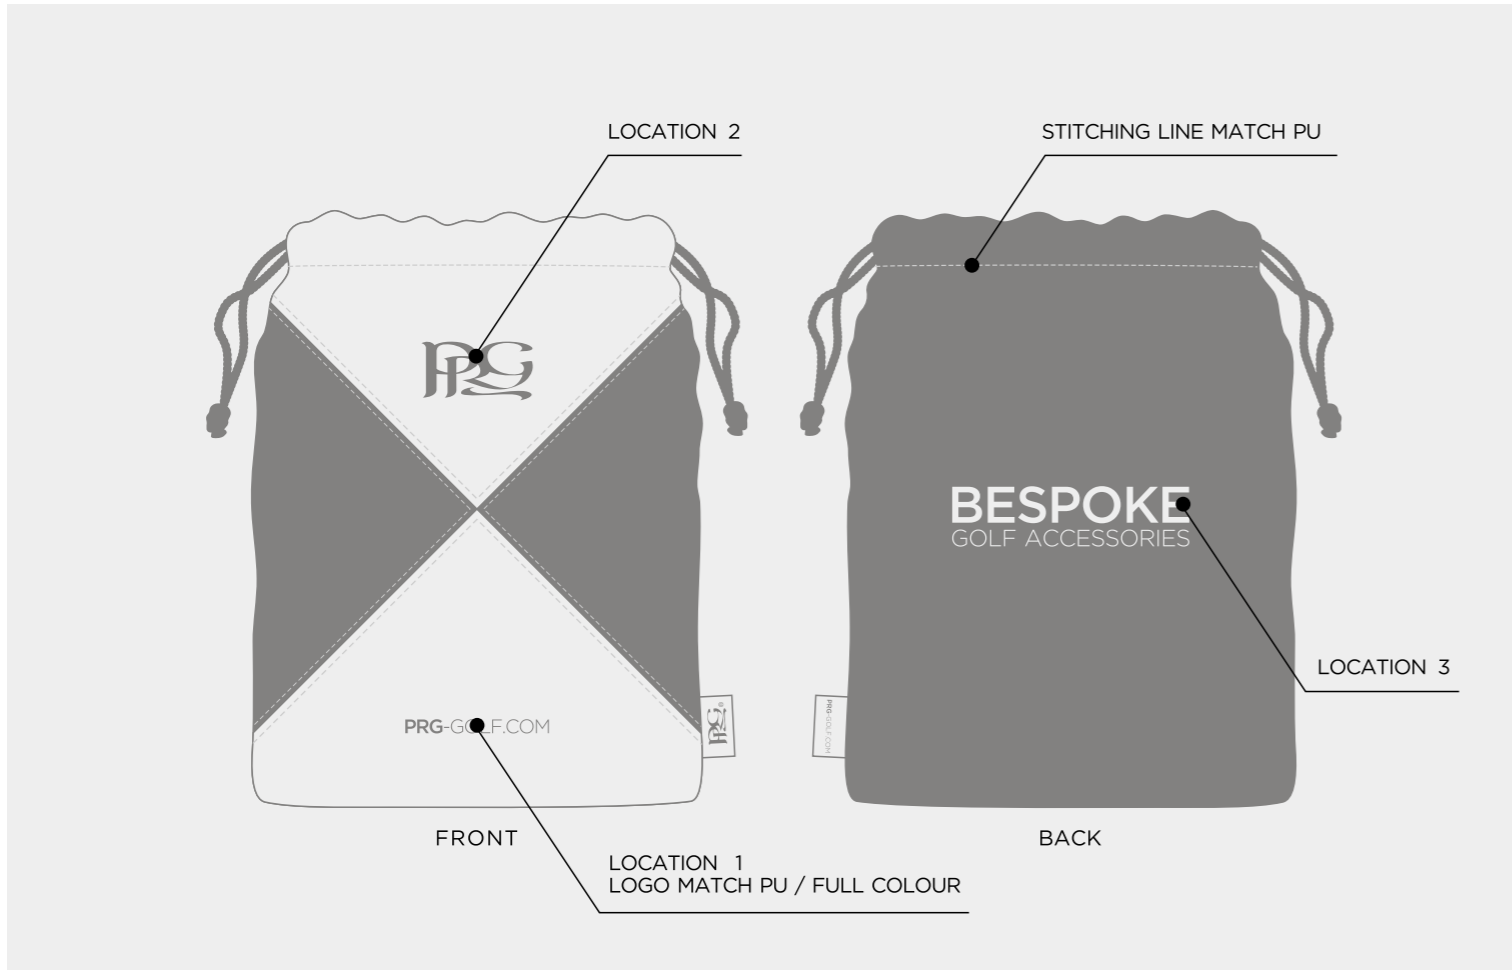

SOLITAIRE PREMIUM TOTE BAG