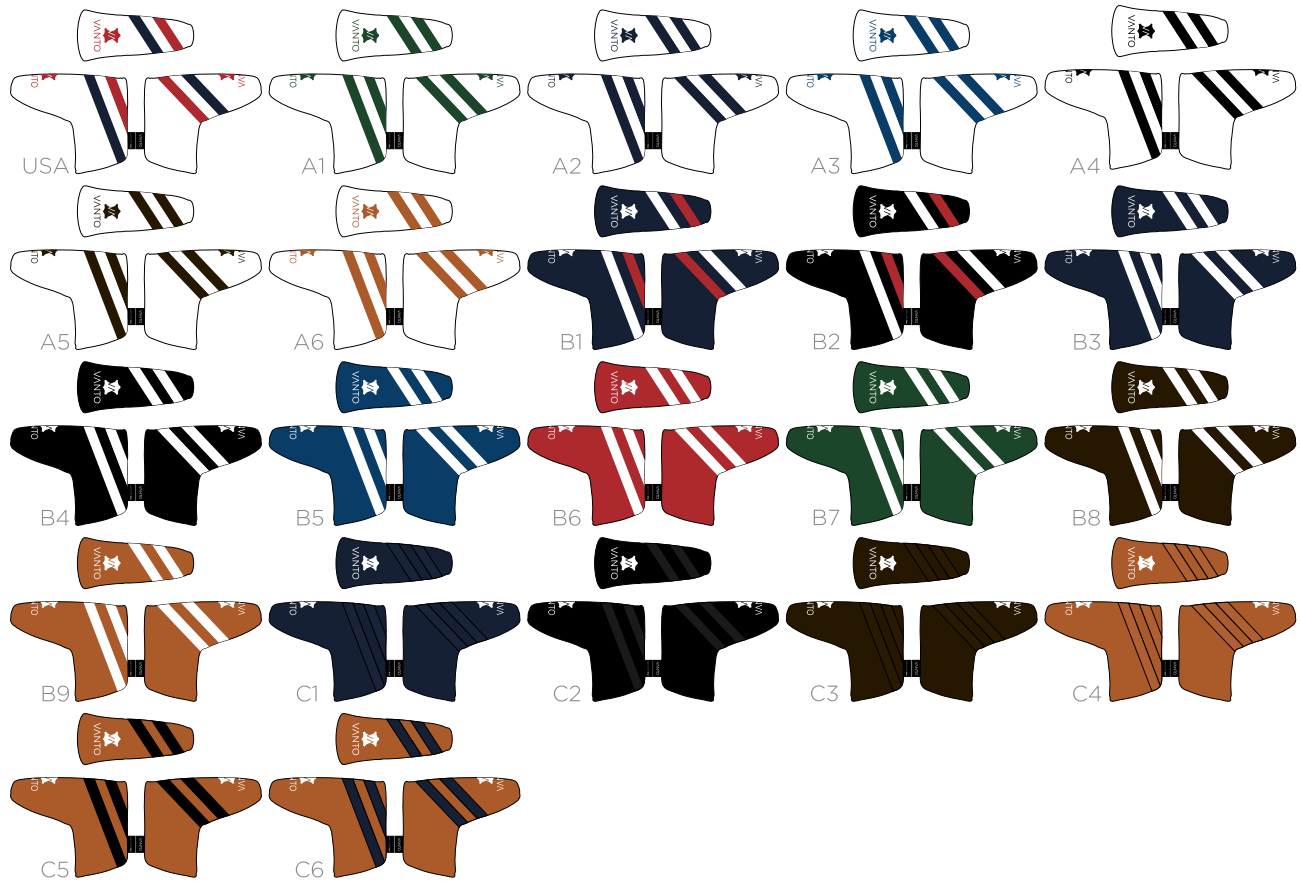

# VINTAGE COLLEGE PREMIUM SHOE BAG

FRONT

SIDE

- BLACK LUGANO 
- WHITE LUGANO 
- RED LUGANO 
- BLUE LUGANO 
- NAVY LUGANO 
- BROWN LUGANO 
- GREEN LUGANO 
- TAN LUGANO 

VINTAGE TRACK  
WOOD COVER

**NEW**

DRIVER
FAIRWAY
RESCUE