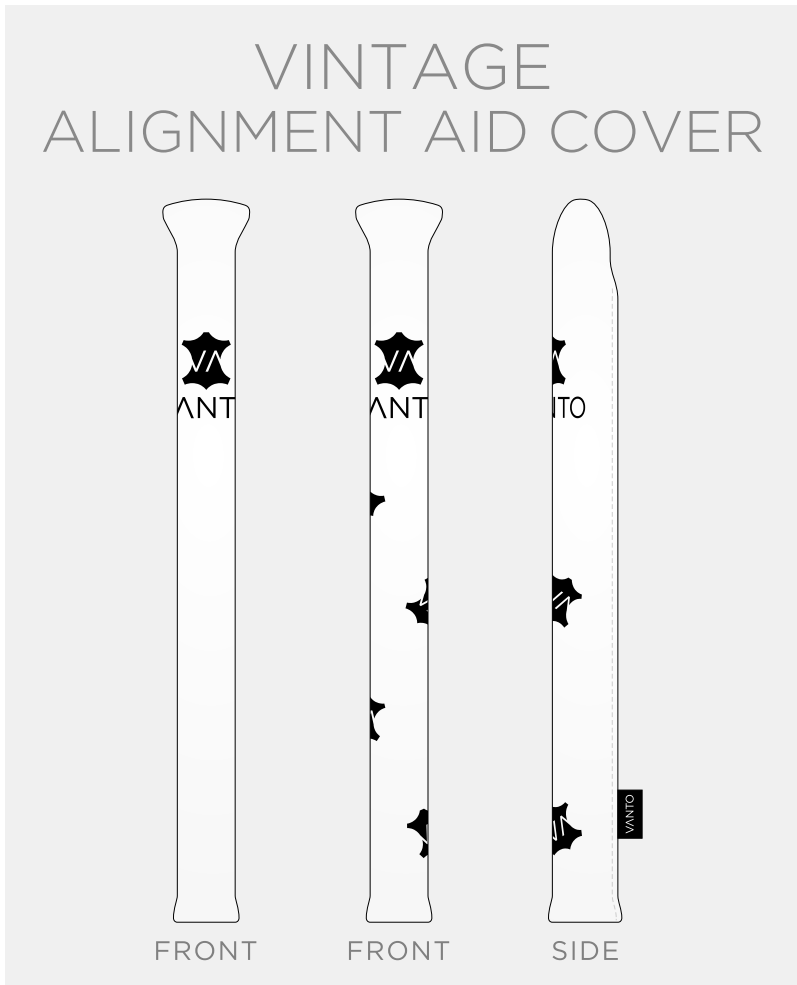

BLACK LUGANO
WHITE LUGANO
RED LUGANO
BLUE LUGANO
NAVY LUGANO
BROWN LUGANO
GREEN LUGANO
TAN LUGANO