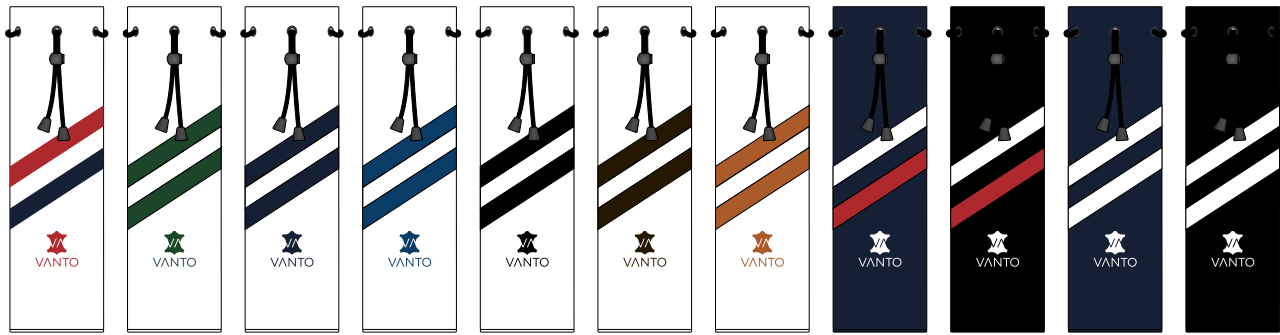

## VINTAGE TRACK SPIDER MALLET

FRONT

BACK

# VINTAGE TRACK PREMIUM ZIP

USA A1 A2 A3 A4 A5 A6 B1 B2 B3 B4

B5 B6 B7 B8 B9 C1 C2 C3 C4 C5 C6