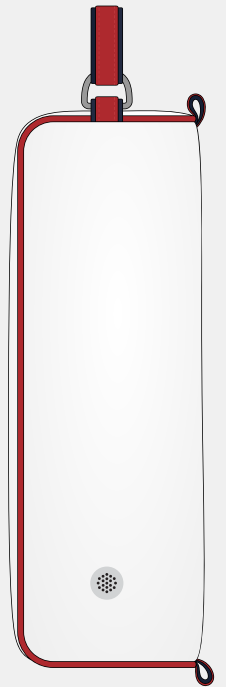

# VINTAGE TRACK WINE TOTE BAG

FRONT

BACK

# VINTAGE TRACK DELUXE TOTE BAG

FRONT

BACK

# VINTAGE TRACK PREMIUM SHOE BAG

FRONT

SIDE

BLACK LUGANO 
 WHITE LUGANO 
 RED LUGANO 
 BLUE LUGANO 
 NAVY LUGANO 
 GREEN LUGANO 
 TAN LUGANO 