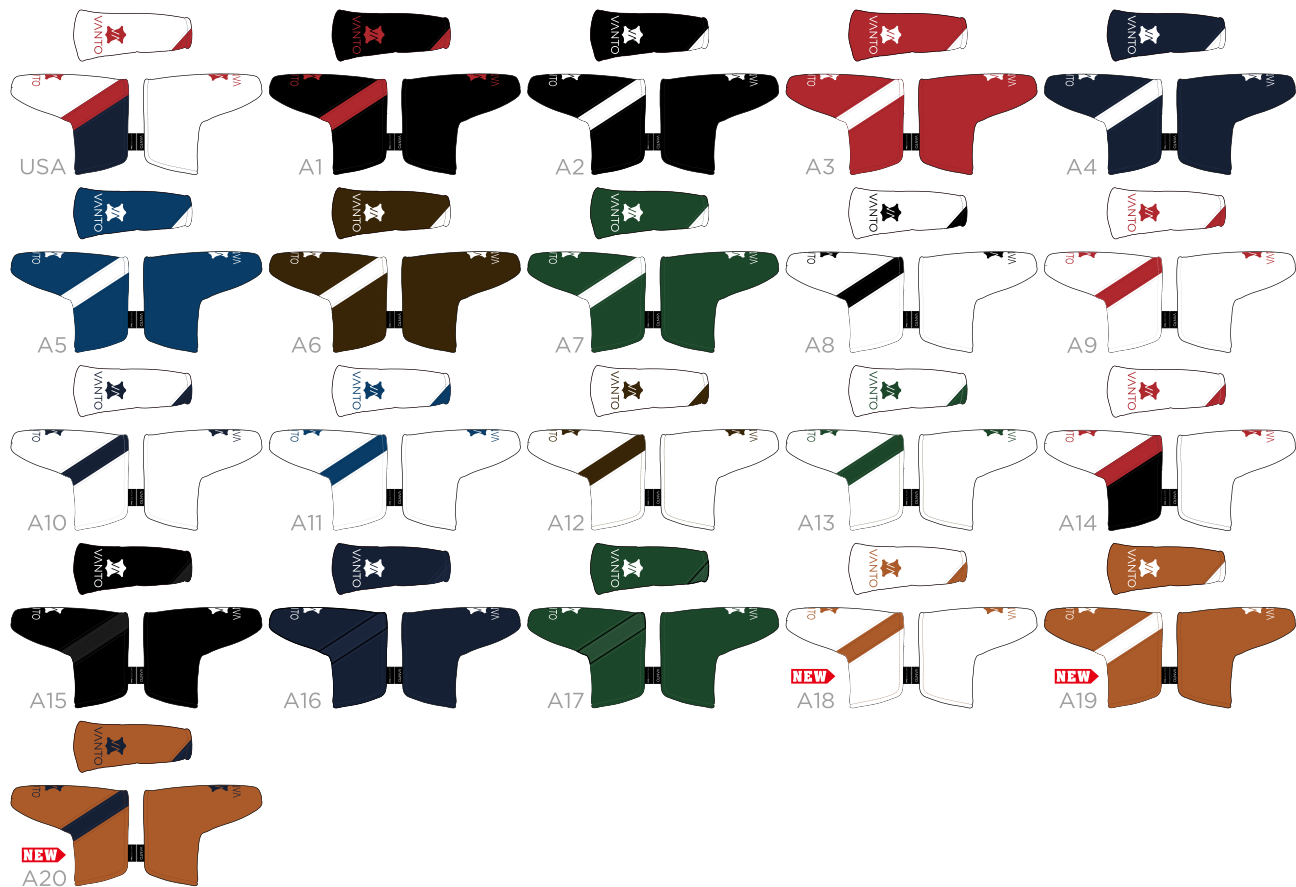

# VINTAGE LARGE TOTE BAG

BLACK LUGANO 
 WHITE LUGANO 
 RED LUGANO 
 BLUE LUGANO 
 NAVY LUGANO 
 BROWN LUGANO 
 GREEN LUGANO 
 TAN LUGANO 

# VINTAGE COLLEGE WOOD COVER

DRIVER

FAIRWAY

RESCUE

- BLACK LUGANO 
- WHITE LUGANO 
- RED LUGANO 
- BLUE LUGANO 
- NAVY LUGANO 
- BROWN LUGANO 
- GREEN LUGANO 
- TAN LUGANO 