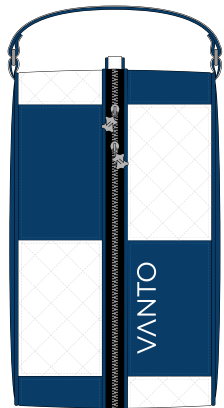

# VINTAGE CROSS DELUXE TOTE BAG

FRONT

BACK

- BLACK LUGANO 
- WHITE LUGANO 
- RED LUGANO 
- BLUE LUGANO 
- NAVY LUGANO 
- GREEN LUGANO 
- TAN LUGANO 

USA

B1

B2

B3