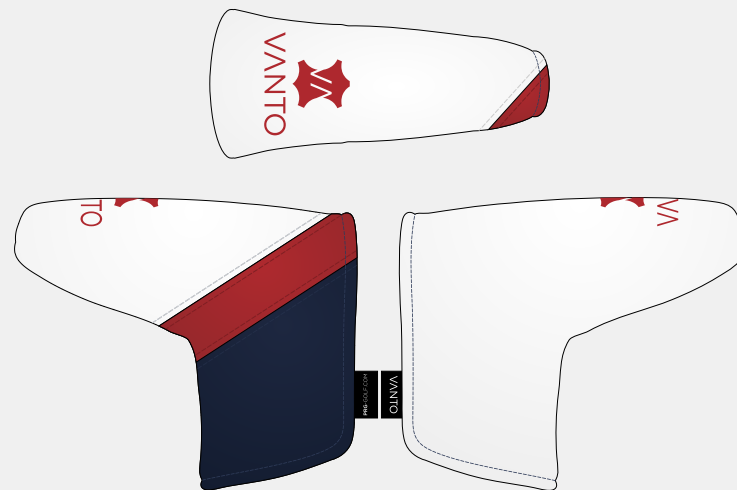

# VINTAGE COLLEGE WOOD COVER

DRIVER

FAIRWAY

RESCUE

- BLACK LUGANO 
- WHITE LUGANO 
- RED LUGANO 
- BLUE LUGANO 
- NAVY LUGANO 
- BROWN LUGANO 
- GREEN LUGANO 
- TAN LUGANO 

# VINTAGE COLLEGE BLADE PUTTER COVER