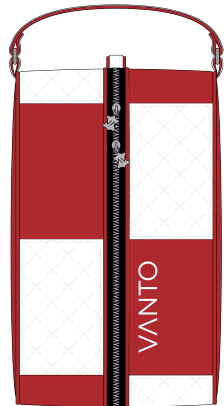

B6

BLACK LUGANO

WHITE LUGANO

RED LUGANO

BLUE LUGANO

NAVY LUGANO

GREEN LUGANO

TAN LUGANO

VINTAGE CROSS PREMIUM SHOE BAG