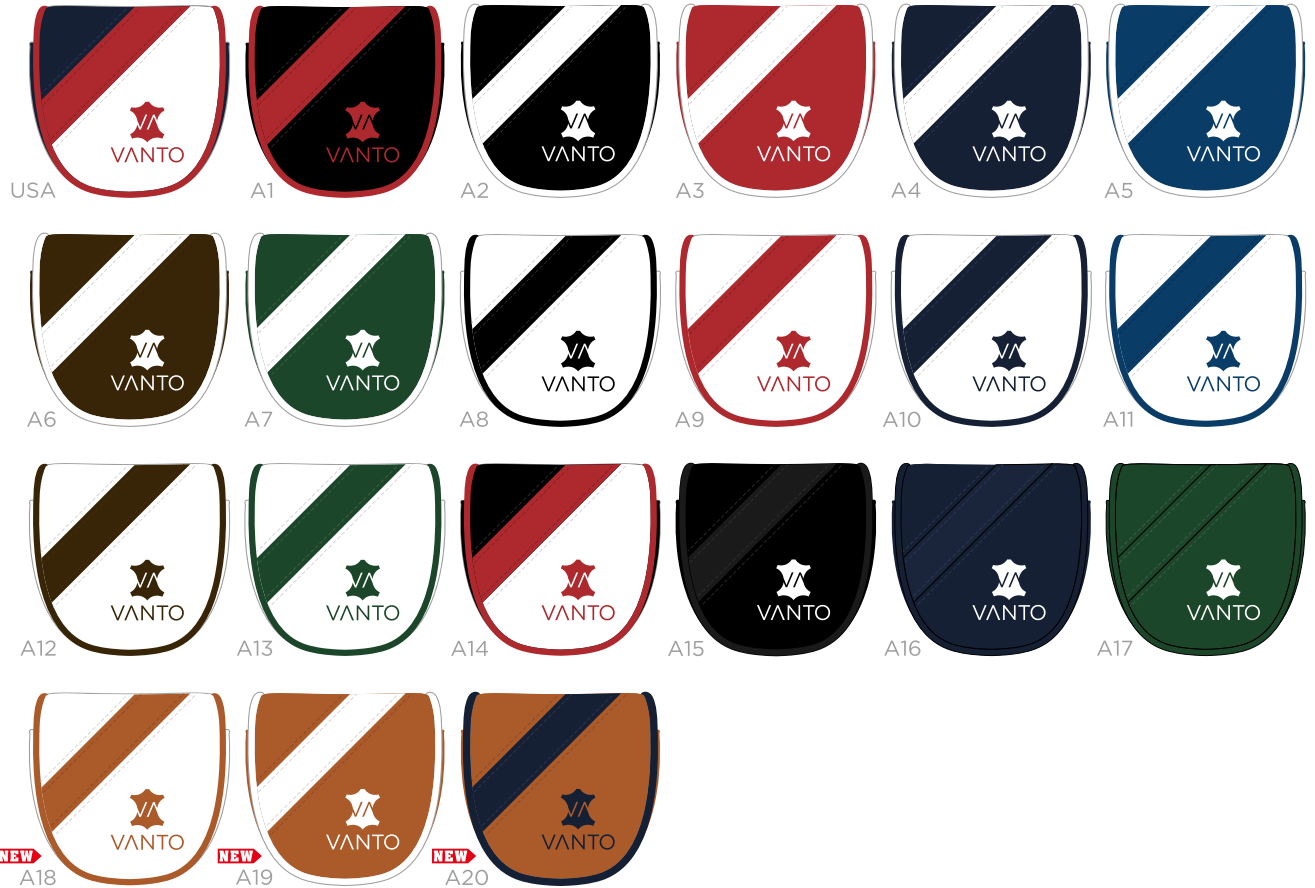

# VINTAGE COLLEGE WOOD COVER

DRIVER

FAIRWAY

RESCUE

- BLACK LUGANO 
- WHITE LUGANO 
- RED LUGANO 
- BLUE LUGANO 
- NAVY LUGANO 
- BROWN LUGANO 
- GREEN LUGANO 
- TAN LUGANO 

# VINTAGE COLLEGE BLADE PUTTER COVER

# VINTAGE COLLEGE Mallet Putter Cover

FRONT

BACK

# VINTAGE COLLEGE SPIDER MALLET

**NEW**

FRONT

BACK

BLACK LUGANO 
 WHITE LUGANO 
 RED LUGANO 
 BLUE LUGANO 
 NAVY LUGANO 
 BROWN LUGANO 
 GREEN LUGANO 
 TAN LUGANO 