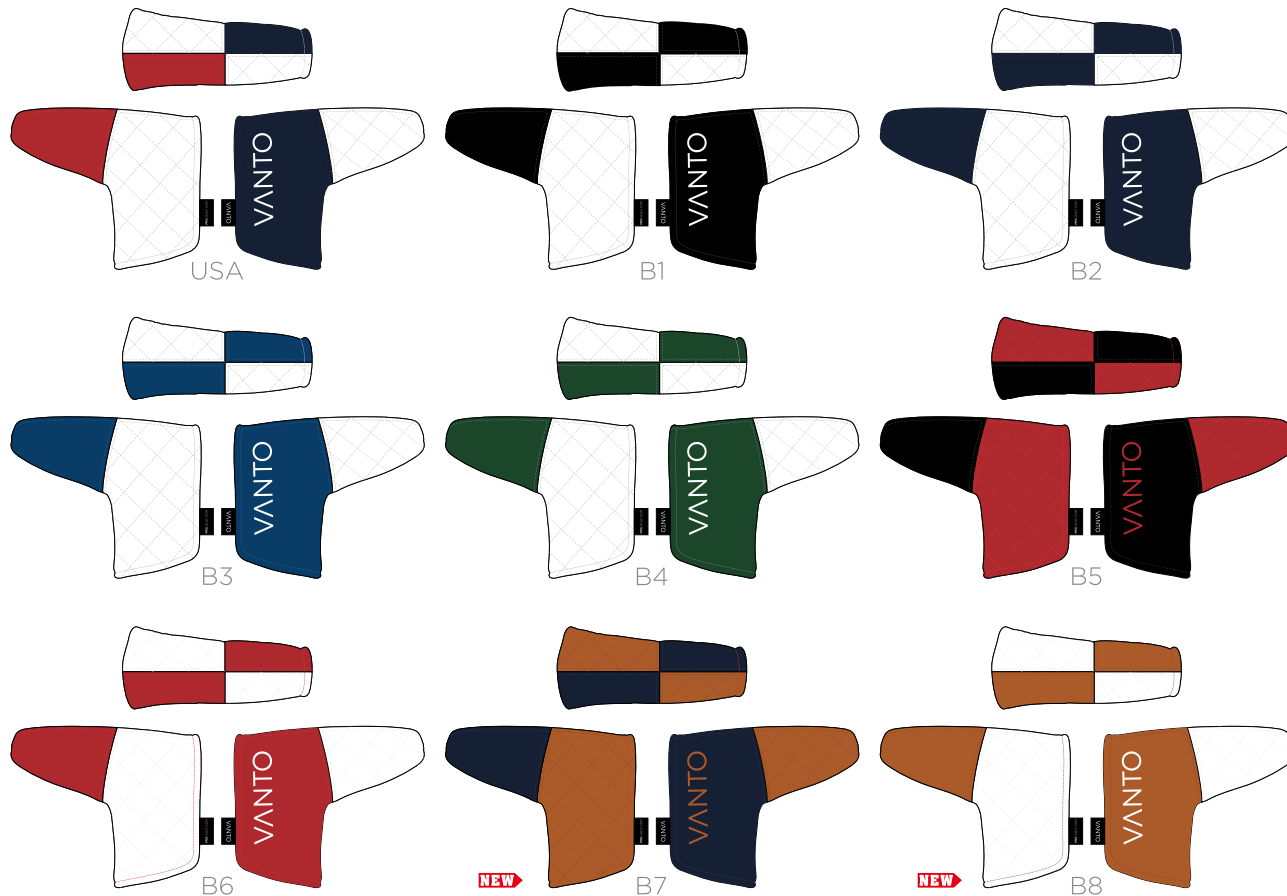

VINTAGE CROSS BLADE PUTTER COVER

BLACK LUGANO
WHITE LUGANO
RED LUGANO
BLUE LUGANO
NAVY LUGANO
GREEN LUGANO
TAN LUGANO

NEW

NEW