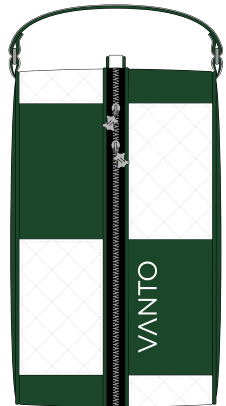

# VINTAGE CROSS DELUXE TOTE BAG

FRONT

BACK

- BLACK LUGANO 
- WHITE LUGANO 
- RED LUGANO 
- BLUE LUGANO 
- NAVY LUGANO 
- GREEN LUGANO 
- TAN LUGANO 

USA

B1

B2

B3