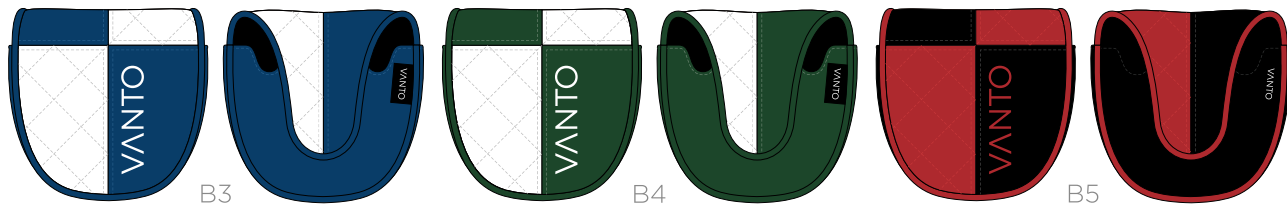

# VINTAGE CROSS BLADE PUTTER COVER

BLACK LUGANO 
 WHITE LUGANO 
 RED LUGANO 
 BLUE LUGANO 
 NAVY LUGANO 
 GREEN LUGANO 
 TAN LUGANO 

NEW

NEW

USA

B1

B2

B3