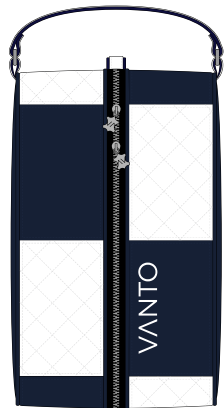

# VINTAGE CROSS WINE TOTE BAG

FRONT

BACK

# VINTAGE CROSS DELUXE TOTE BAG

FRONT

BACK

- BLACK LUGANO 
- WHITE LUGANO 
- RED LUGANO 
- BLUE LUGANO 
- NAVY LUGANO 
- GREEN LUGANO 
- TAN LUGANO 

USA

B1

B2

B3