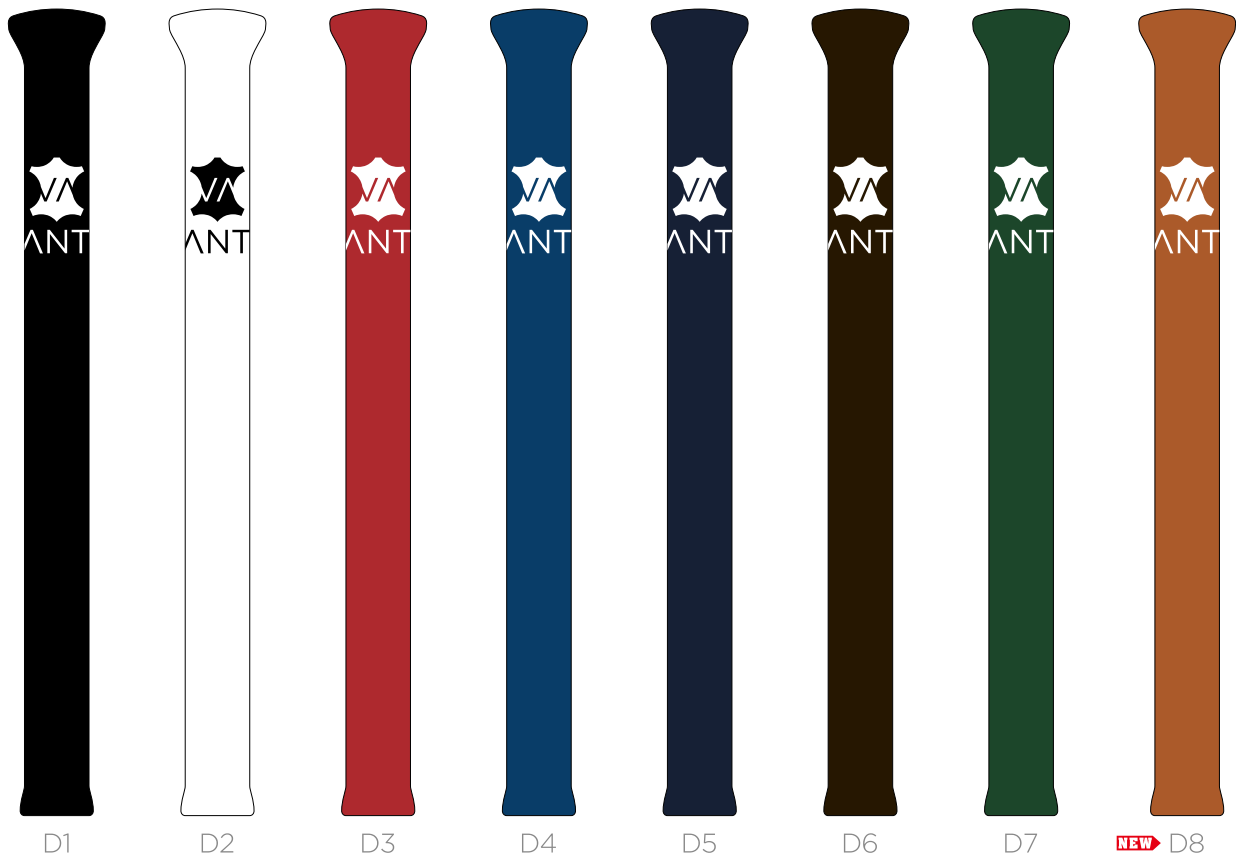

# VINTAGE DELUXE TOTE BAG

FRONT

BACK

FRONT

BACK

D1

D2

D3

D4

D5

D6

D7

**NEW** D8

# VINTAGE LARGE TOTE BAG

BLACK LUGANO 
 WHITE LUGANO 
 RED LUGANO 
 BLUE LUGANO 
 NAVY LUGANO 
 BROWN LUGANO 
 GREEN LUGANO 
 TAN LUGANO 