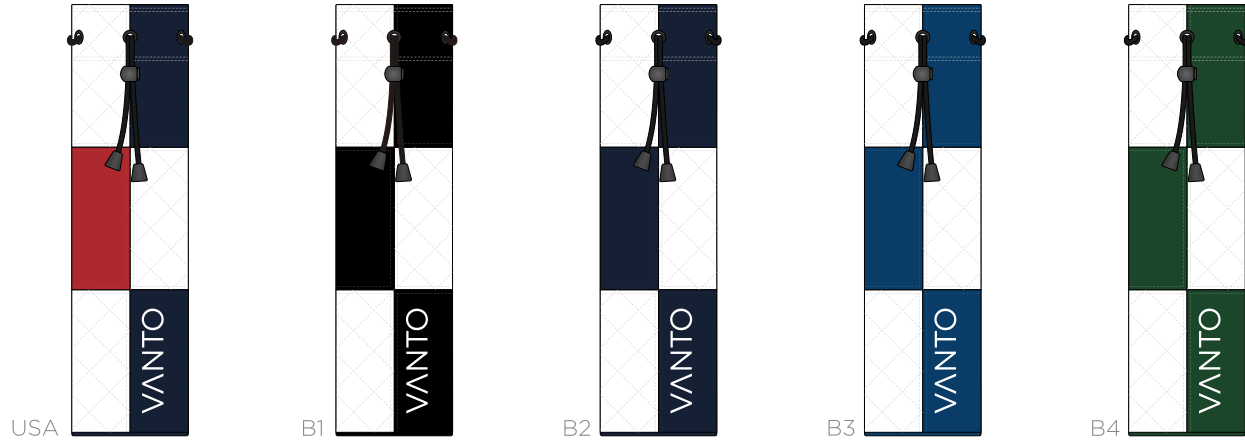

# VINTAGE CROSS Mallet Putter Cover

FRONT

BACK

# VINTAGE CROSS PREMIUM ZIP

USA

B1

B2

B3

B4

B5

B6

**NEW** B7

**NEW** B8

BLACK LUGANO 
 WHITE LUGANO 
 RED LUGANO 
 BLUE LUGANO 
 NAVY LUGANO 
 GREEN LUGANO 
 TAN LUGANO 