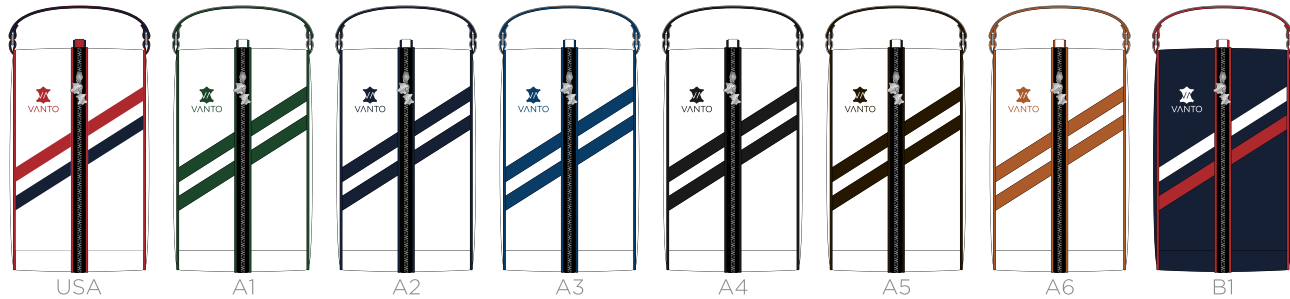

# VINTAGE TRACK DELUXE TOTE BAG

FRONT

BACK

# VINTAGE TRACK PREMIUM SHOE BAG

FRONT

SIDE

BLACK LUGANO 
 WHITE LUGANO 
 RED LUGANO 
 BLUE LUGANO 
 NAVY LUGANO 
 GREEN LUGANO 
 TAN LUGANO 