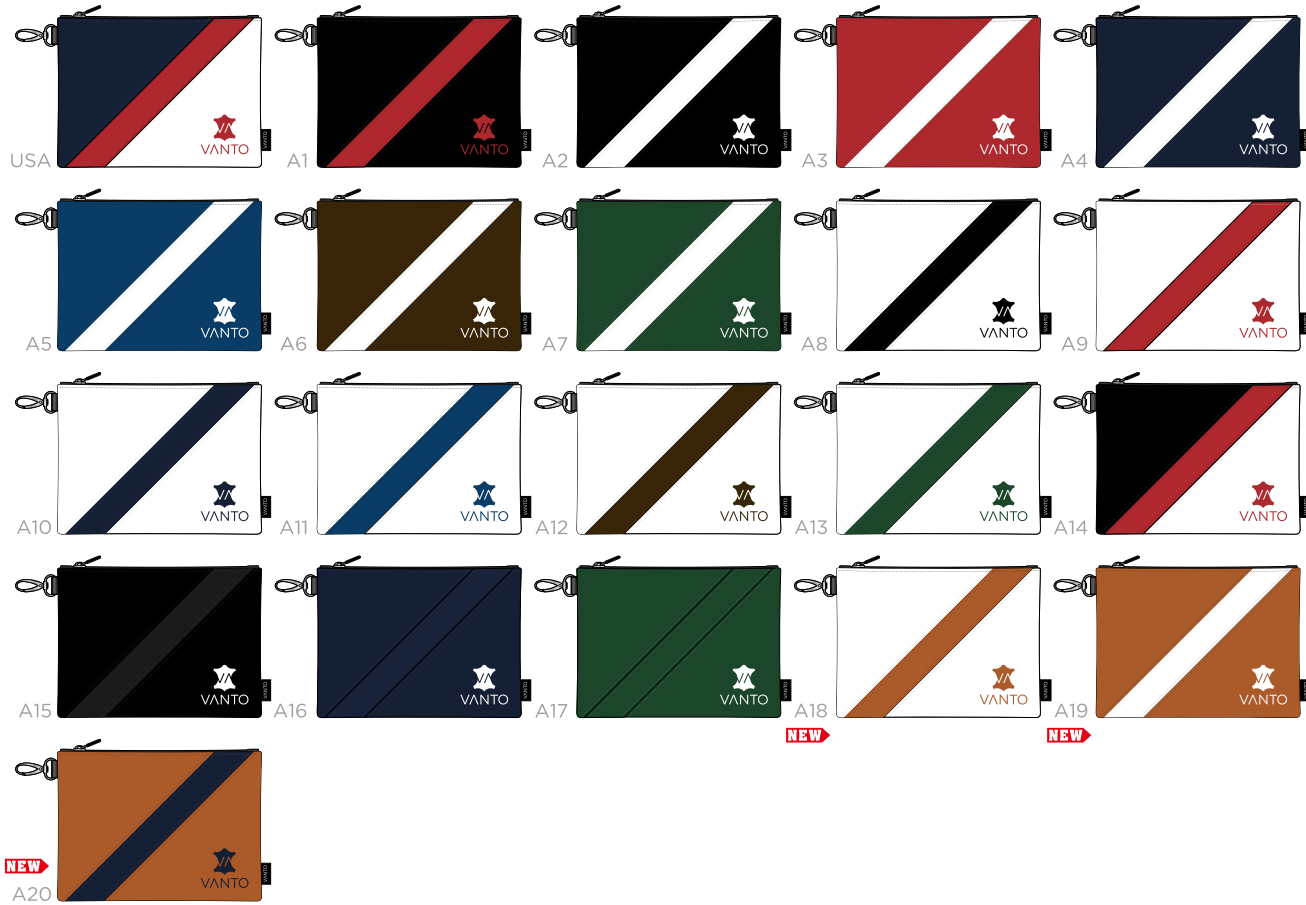

# VINTAGE COLLEGE SPIDER MALLET

**NEW**

FRONT

BACK

BLACK LUGANO 
 WHITE LUGANO 
 RED LUGANO 
 BLUE LUGANO 
 NAVY LUGANO 
 BROWN LUGANO 
 GREEN LUGANO 
 TAN LUGANO 