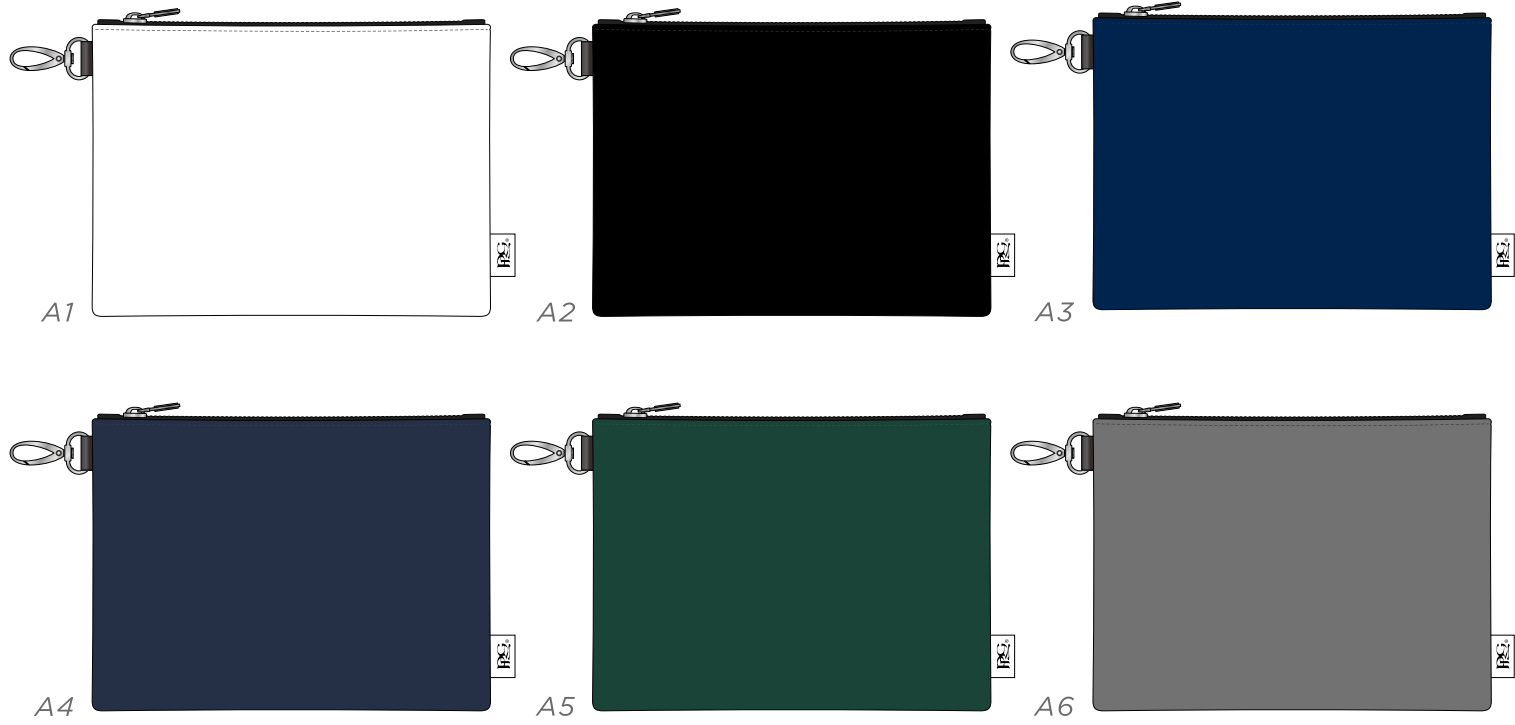

A4

A5

A6

PU COLOUR

WHITE	BLACK	NAVY 282C	2380C	HUNTER GREEN 567C	COOL GRAY 10 C
-------	-------	-----------	-------	-------------------	----------------

ELITE STUDIO COLLECTION PREMIUM ZIP

NEW

PU COLOUR	WHITE	BLACK	NAVY 282C	2380C	HUNTER GREEN 567C	COOL GRAY 10 C