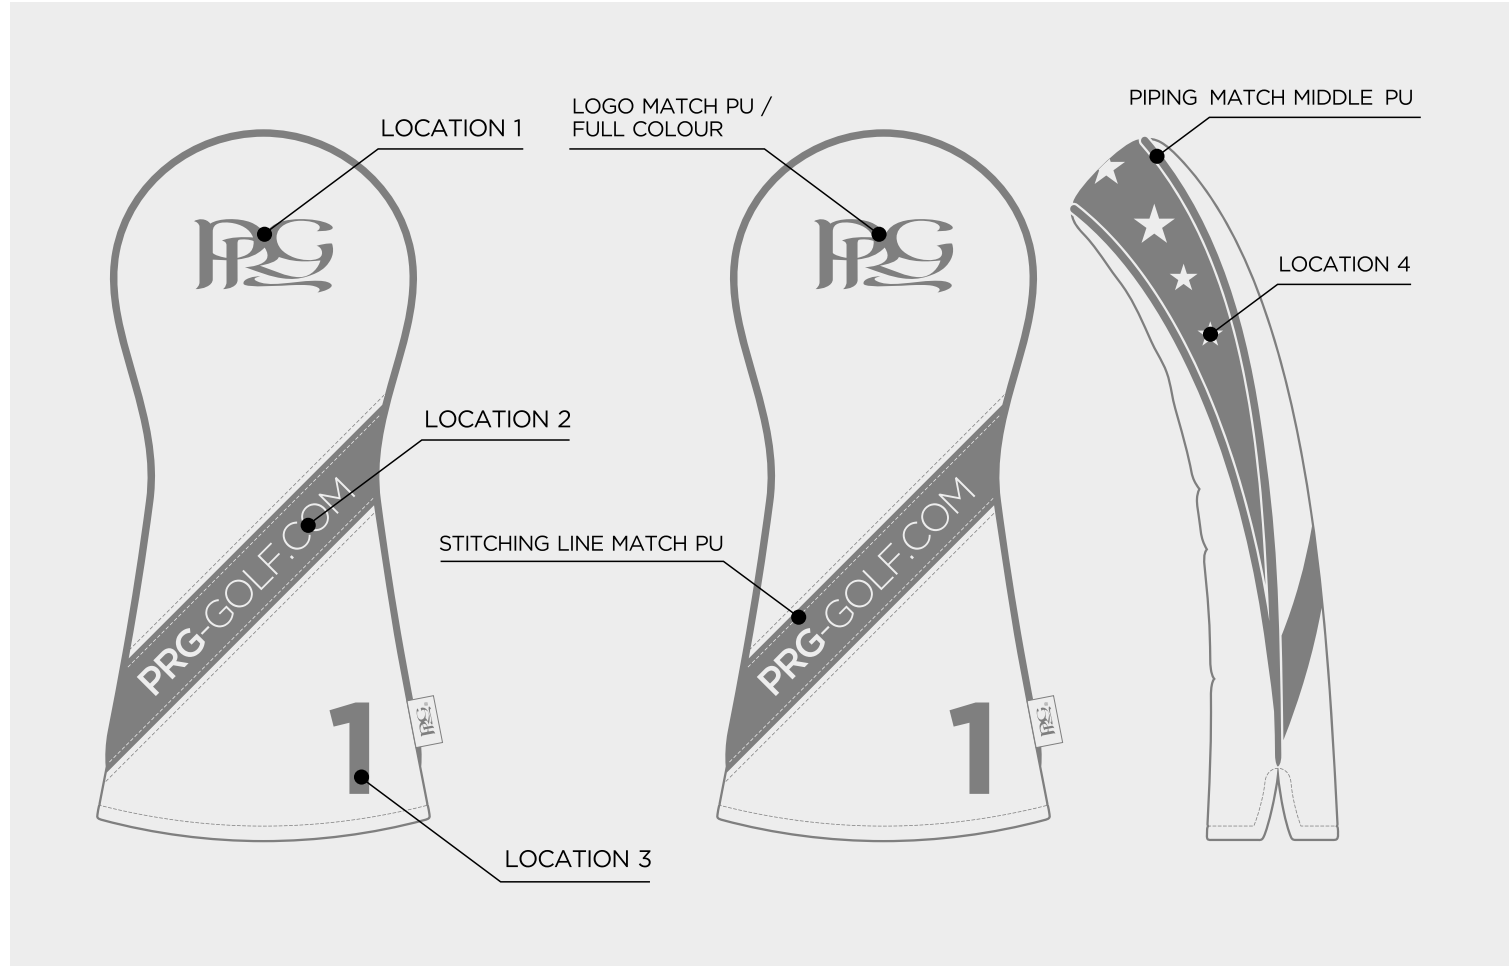

PU
COLOUR

ELITE COLLEGE TOTE WINE BAG / DELUXE TOTE BAG

PU COLOUR	
WHITE	BLACK
662C	
NAVY 282C	HUNTER GREEN 567C
RED 186C	COOL GRAY 10 C
	2380C

ELITE COLLEGE PREMIUM ZIP

COLLEGE WOOD COVER

PU COLOUR

WHITE	BLACK	ROYAL BLUE 2935C	NAVY 299C
HUNTER GREEN 567C	LIME GREEN 361C	YELLOW 103C	ORANGE 172C
RED 186C	PURPLE 2617C	BROWN 2322C	COOL GRAY 10 C
342C	286C		

Options shown: USA, E1, E2, E3, E4, E5, E6, E7, E8, E9, E10, E11, E12, E13, E14, E15, E16, E17, E18, E19, E20, E21, E22, E23, E24, E25, E26.

COLLEGE MALLET PUTTER COVER

COLLEGE SPIDER MALLET PUTTER COVER