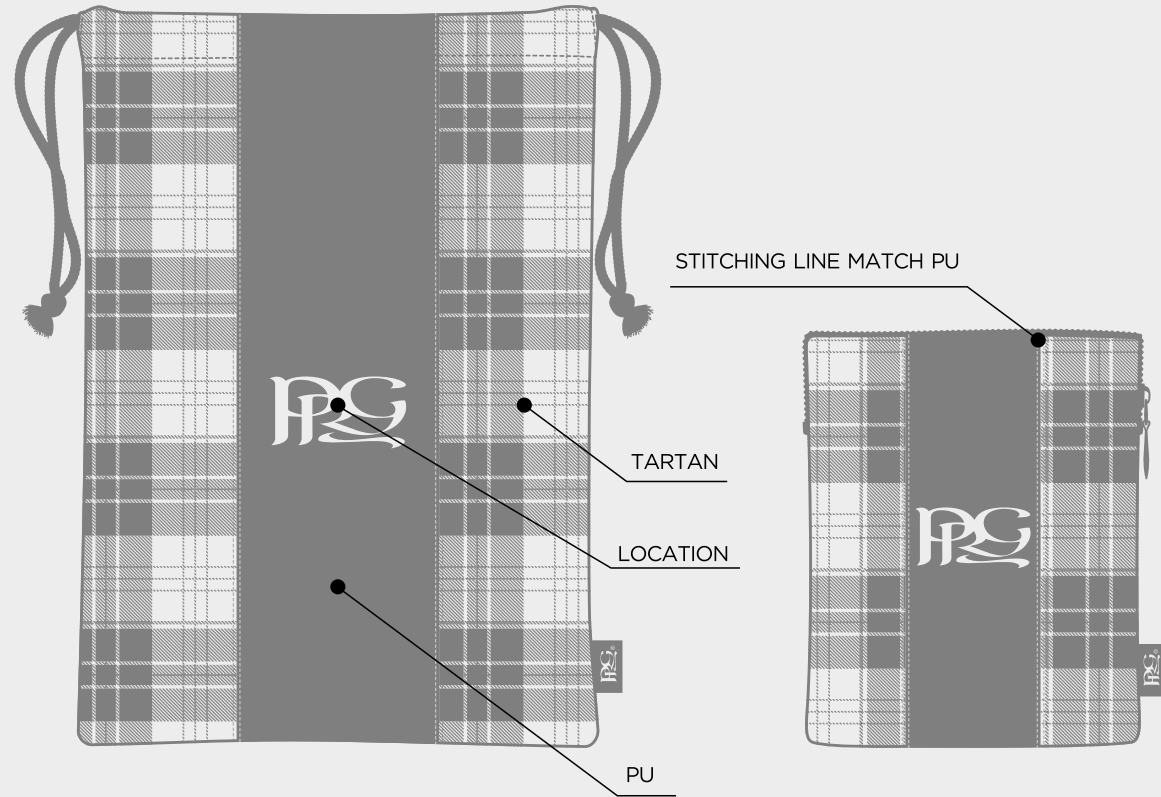

LUNAR TARTAN SHOE BAG / IPAD TOTE BAG

PU COLOUR

- BLACK
- WHITE
- COOL GRAY
  10 C
- HUNTER GREEN
  567C

TARTAN COLOUR

- GREEN
- BLACK