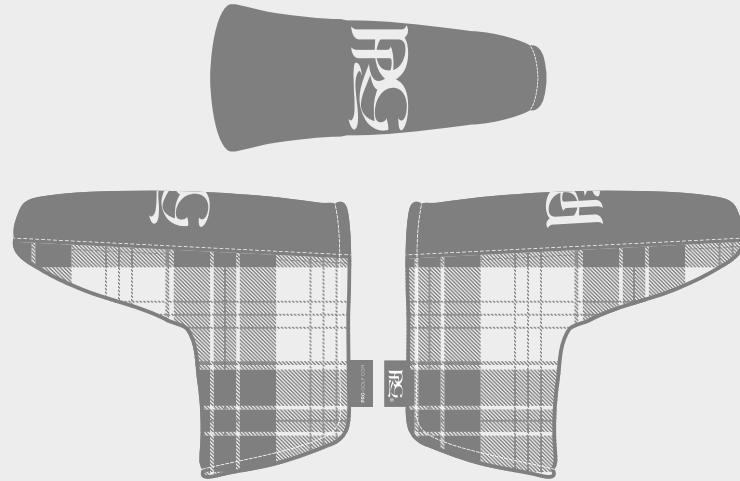

CAMO POM POM

LUNAR TARTAN WOOD COVER

PU COLOUR
 BLACK
 WHITE
 COOL GRAY 10 C
 HUNTER GREEN 567C

TARTAN COLOUR
 GREEN
 BLACK

LUNAR TARTAN BLADE PUTTER COVER

PU COLOUR	BLACK	WHITE	COOL GRAY 10 C	HUNTER GREEN 567C	TARTAN COLOUR	GREEN	BLACK