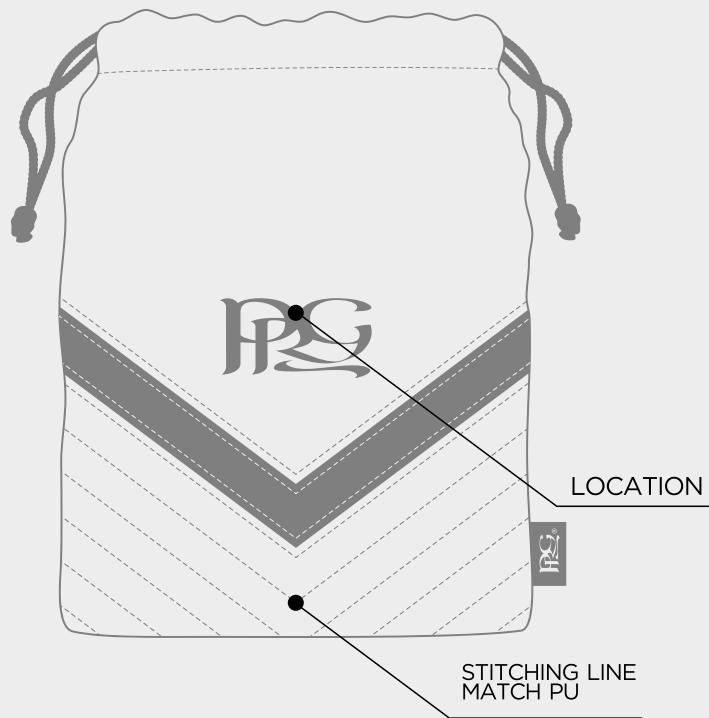

ELITE FUSION PREMIUM TOTE BAG / POUCH TOTE BAG