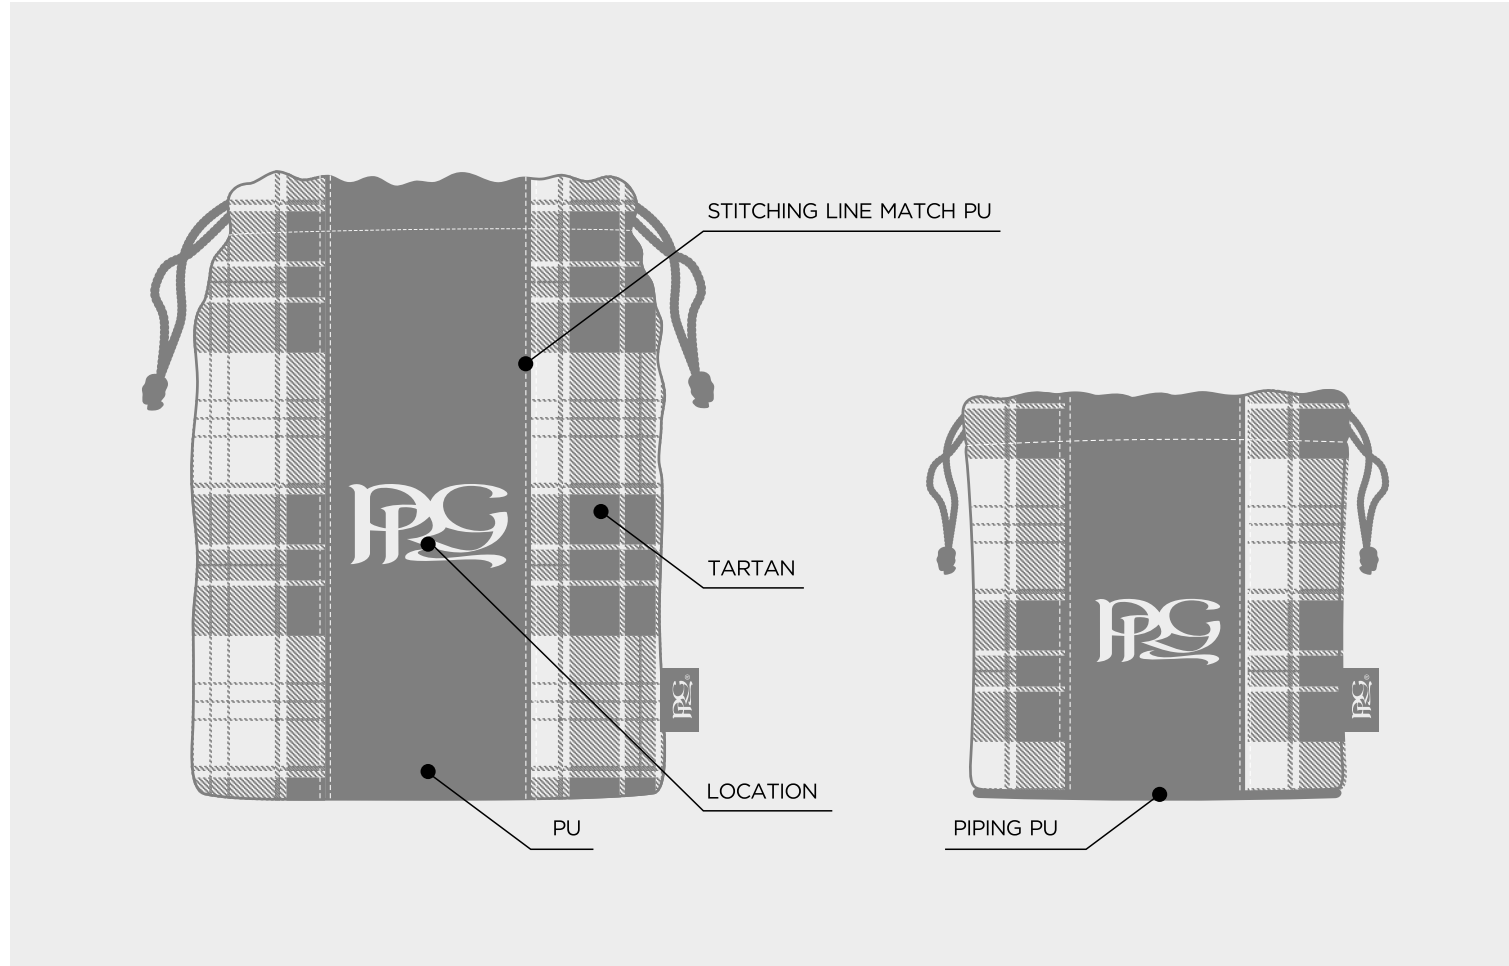

LUNAR TARTAN MALLET PUTTER COVER / SPIDER MALLET

PU COLOUR

BLACK	WHITE	COOL GRAY 10 C	HUNTER GREEN 567C
-------	-------	----------------	-------------------

TARTAN COLOUR

GREEN	BLACK
-------	-------

LUNAR TARTAN PREMIUM TOTE BAG / POUCH TOTE BAG