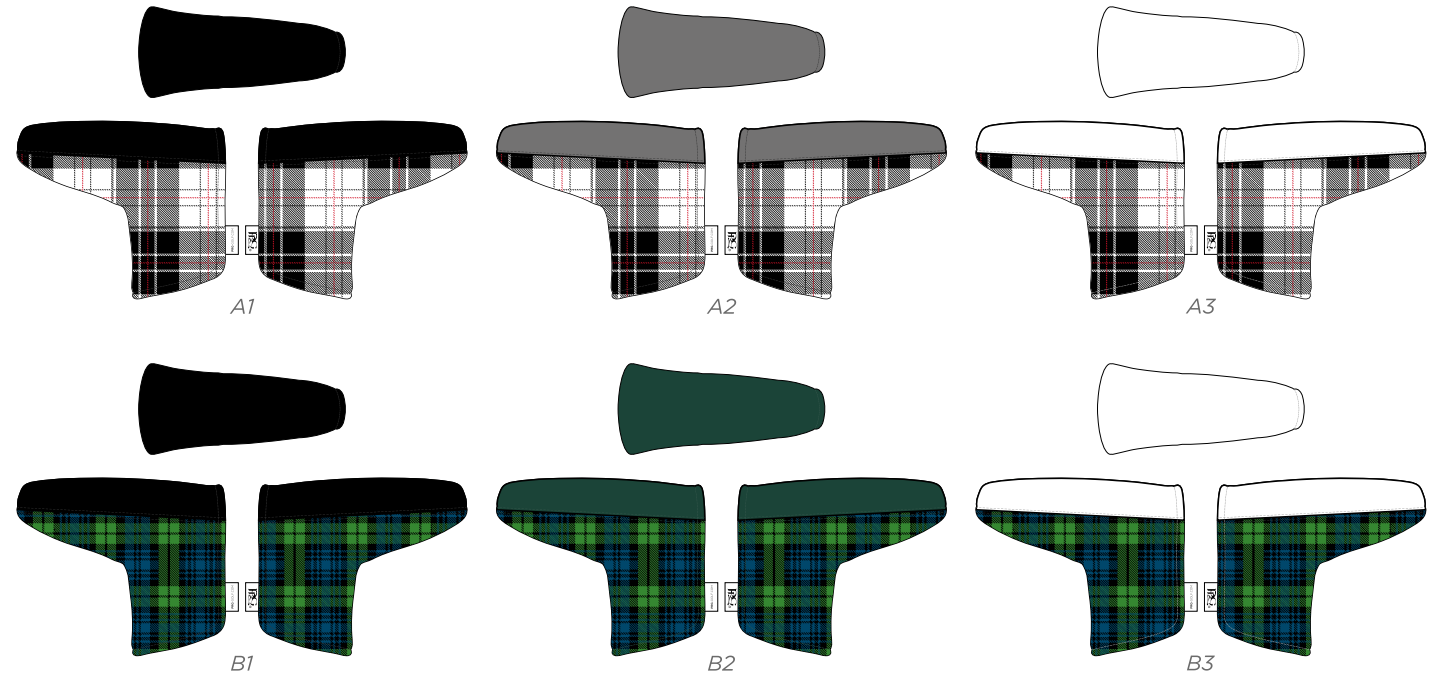

CAMO POM POM

LUNAR TARTAN WOOD COVER

PU COLOUR
 BLACK
 WHITE
 COOL GRAY 10 C
 HUNTER GREEN 567C

TARTAN COLOUR
 GREEN
 BLACK

LUNAR TARTAN BLADE PUTTER COVER

PU COLOUR	BLACK	WHITE	COOL GRAY 10 C	HUNTER GREEN 567C	TARTAN COLOUR	GREEN	BLACK