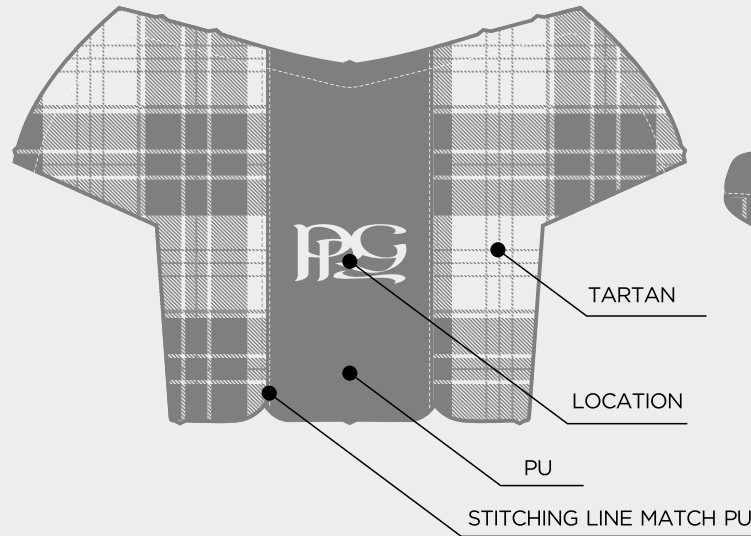

CAMO POM POM

LUNAR TARTAN WOOD COVER

PU COLOUR
 BLACK
 WHITE
 COOL GRAY 10 C
 HUNTER GREEN 567C

TARTAN COLOUR
 GREEN
 BLACK

LUNAR TARTAN BLADE PUTTER COVER

PU COLOUR	BLACK	WHITE	COOL GRAY 10 C	HUNTER GREEN 567C	TARTAN COLOUR	GREEN	BLACK