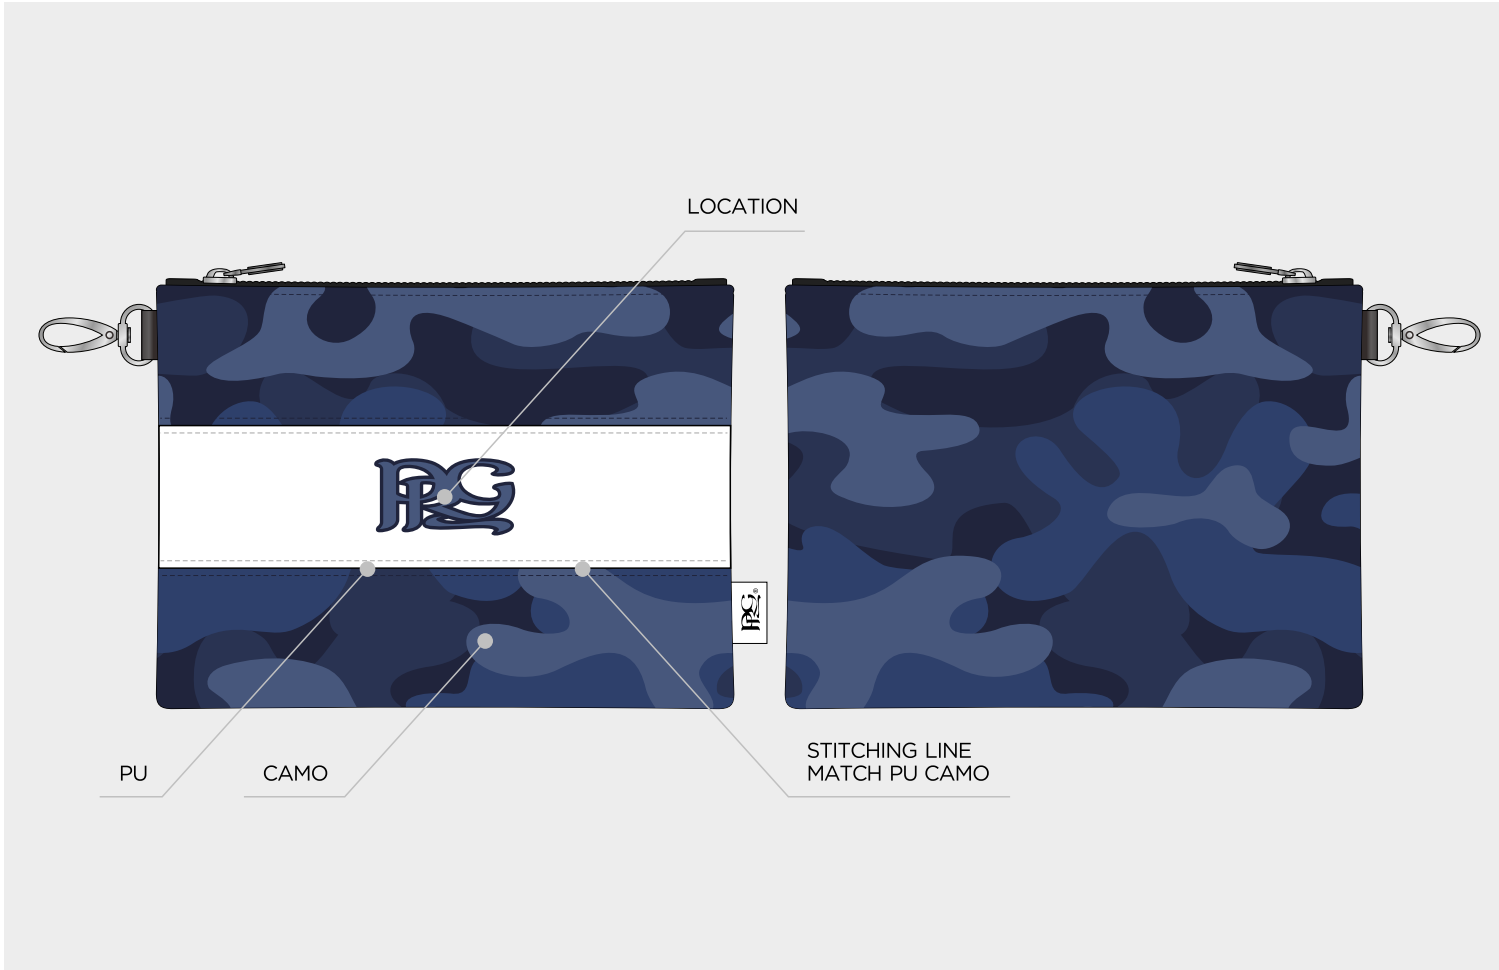

ELITE CAMO PREMIUM ZIP

CAMO COLOUR	DELTA	ALPHA	SIERRA
	PU COLOUR	BLACK	NAVY GRAY 10 C
	HUNTER GREEN 567C	NAVY 289C	COOL GRAY 10 C