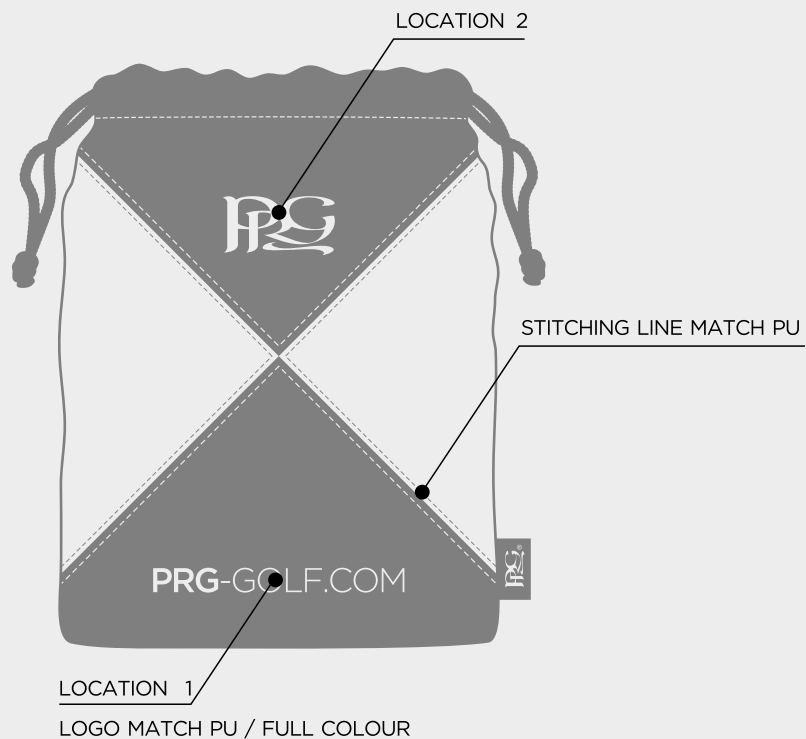

SOLITAIRE PREMIUM TOTE BAG / POUCH TOTE BAG