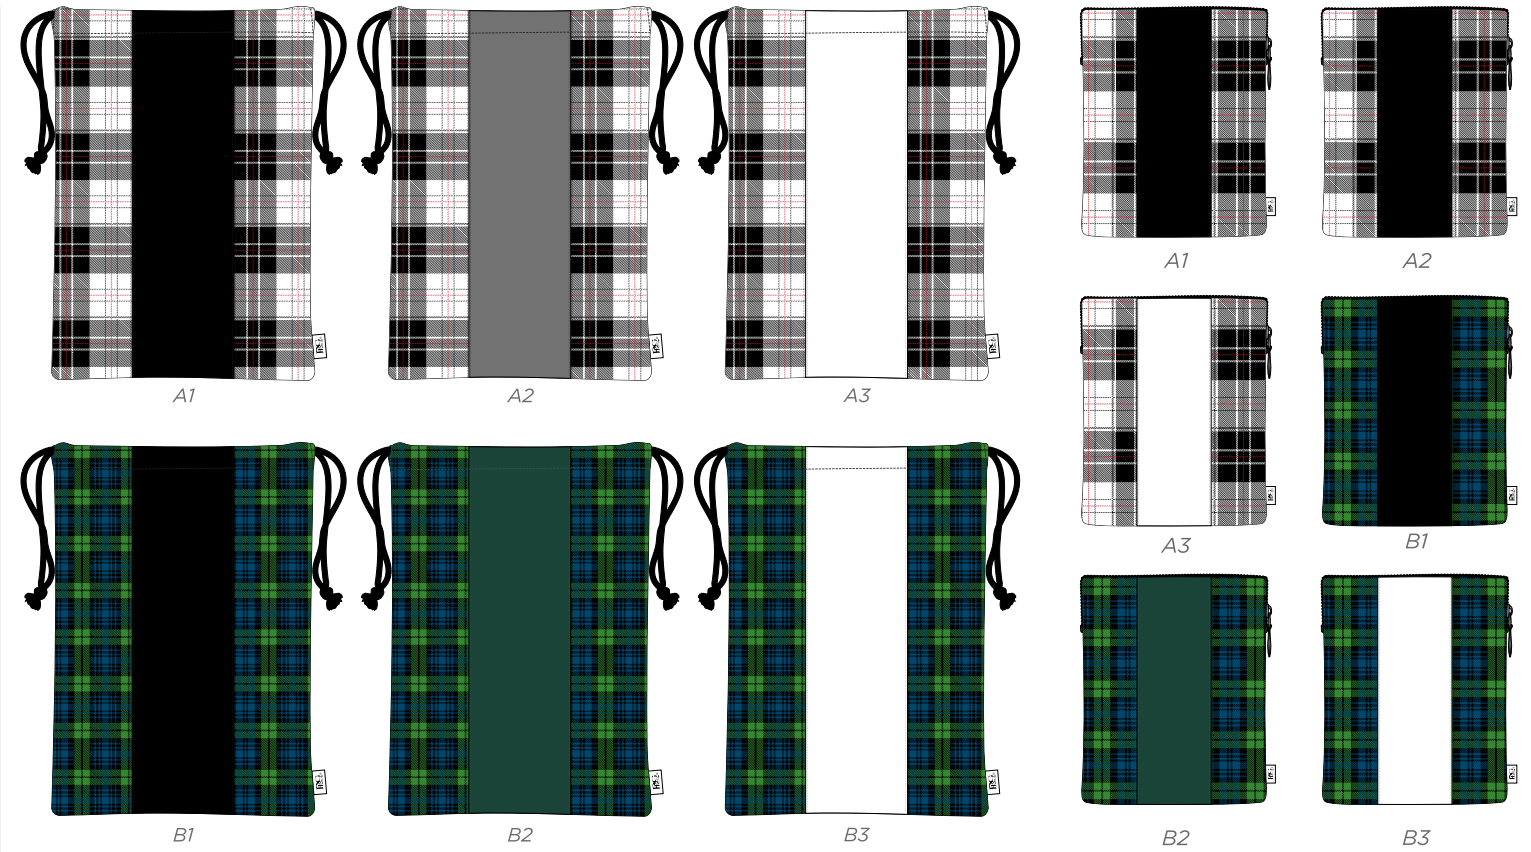

LUNAR TARTAN SHOE BAG / IPAD TOTE BAG

PU COLOUR

- BLACK
- WHITE
- COOL GRAY
  10 C
- HUNTER GREEN
  567C

TARTAN COLOUR

- GREEN
- BLACK